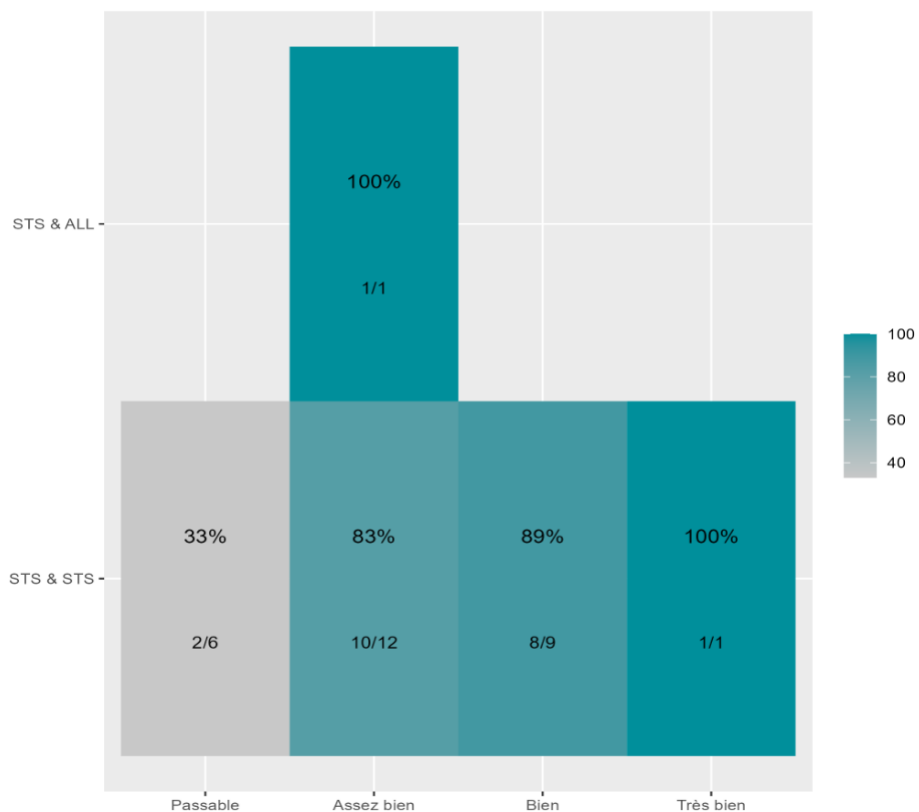

Réussite en fonction des nouveaux baccalauréats généraux

29 étudiants inscrits

22 étudiants admis (75,9%)

Réussite en fonction des baccalauréats S, ES, L, Bac Techno, Bac Pro, Bac étranger et autres diplômes

13 étudiants inscrits

9 étudiants admis (69,2%)

22 néo-bachelier admis (75,9% des néo-bachelier)

0 étudiants ayant obtenu leurs baccalauréat avant 2 021 (-- %)

0 néo-bachelier admis (0% des néo-bachelier)

9 étudiants ayant obtenu leurs baccalauréat avant 2 021 (75 %)

Les 2 spécialités de terminale ont été regroupées par domaine de formation :

ALL : Arts, Lettres, Langues / DEG : Droit, Economie, Gestion / SHS : Sciences, Humaines et Sociales / STS : Sciences, Technologies, Santé