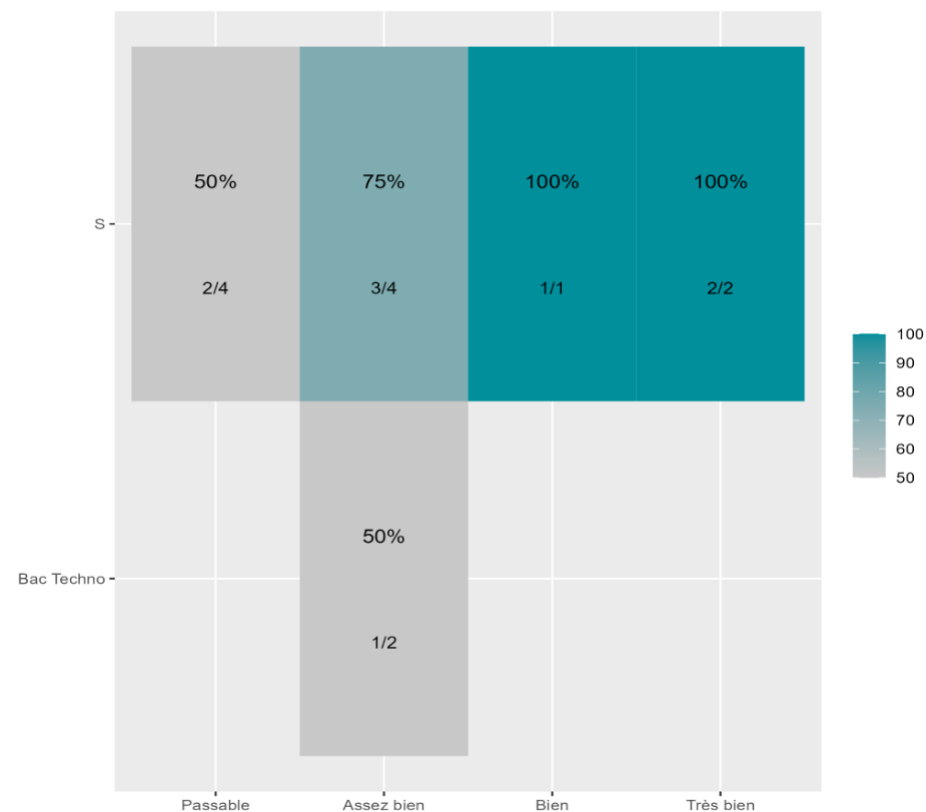

Réussite en fonction des nouveaux baccalauréats généraux

29 étudiants inscrits

22 étudiants admis (75,9%)

Réussite en fonction des baccalauréats S, ES, L, Bac Techno, Bac Pro, Bac étranger et autres diplômes

13 étudiants inscrits

9 étudiants admis (69,2%)

22 néo-bachelier admis (75,9% des néo-bachelier)

0 étudiants ayant obtenu leurs baccalauréat avant 2 021 (-- %)

0 néo-bachelier admis (0% des néo-bachelier)

9 étudiants ayant obtenu leurs baccalauréat avant 2 021 (75 %)

Les 2 spécialités de terminale ont été regroupées par domaine de formation :

ALL : Arts, Lettres, Langues / DEG : Droit, Economie, Gestion / SHS : Sciences, Humaines et Sociales / STS : Sciences, Technologies, Santé