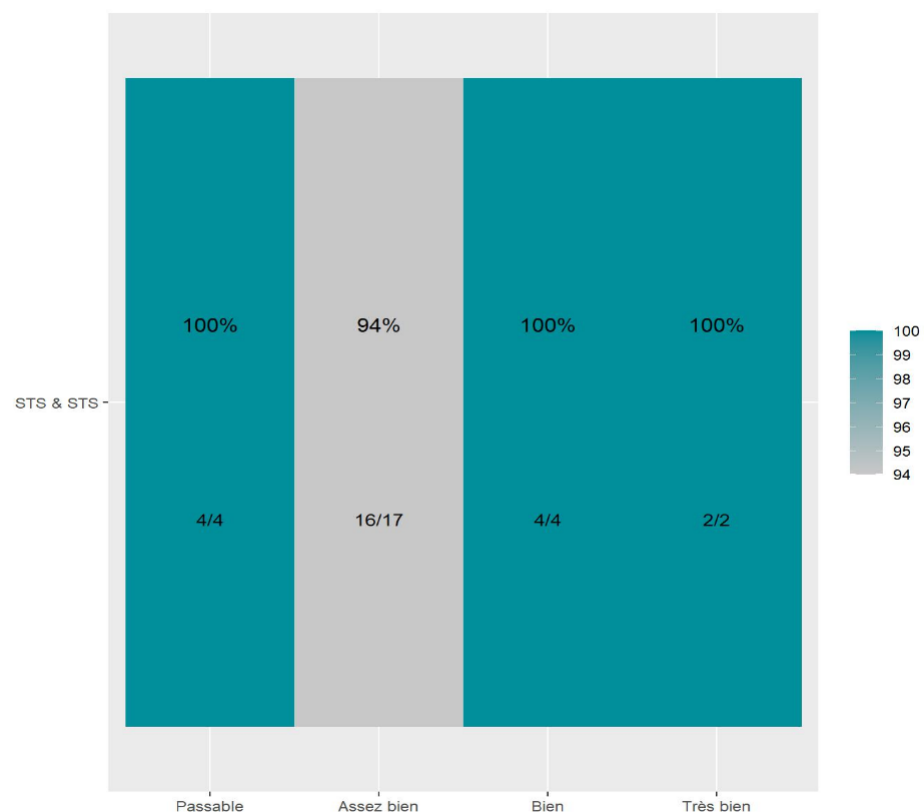

Réussite en fonction des nouveaux baccalauréats généraux

27 étudiants inscrits

26 étudiants admis (96,3%)

Réussite en fonction des baccalauréats S, ES, L, Bac Techno, Bac Pro, Bac étranger et autres diplômes

17 étudiants inscrits

14 étudiants admis (82,4%)

19 néo-bachelier admis

(95% des néo-bachelier)

7 étudiants ayant obtenu leurs baccalauréat avant 2 021 (100 %)

6 néo-bachelier admis

(66,7% des néo-bachelier)

8 étudiants ayant obtenu leurs baccalauréat avant 2 021 (100 %)

Les 2 spécialités de terminale ont été regroupées par domaine de formation :

ALL : Arts, Lettres, Langues / DEG : Droit, Economie, Gestion / SHS : Sciences, Humaines et Sociales / STS : Sciences, Technologies, Santé