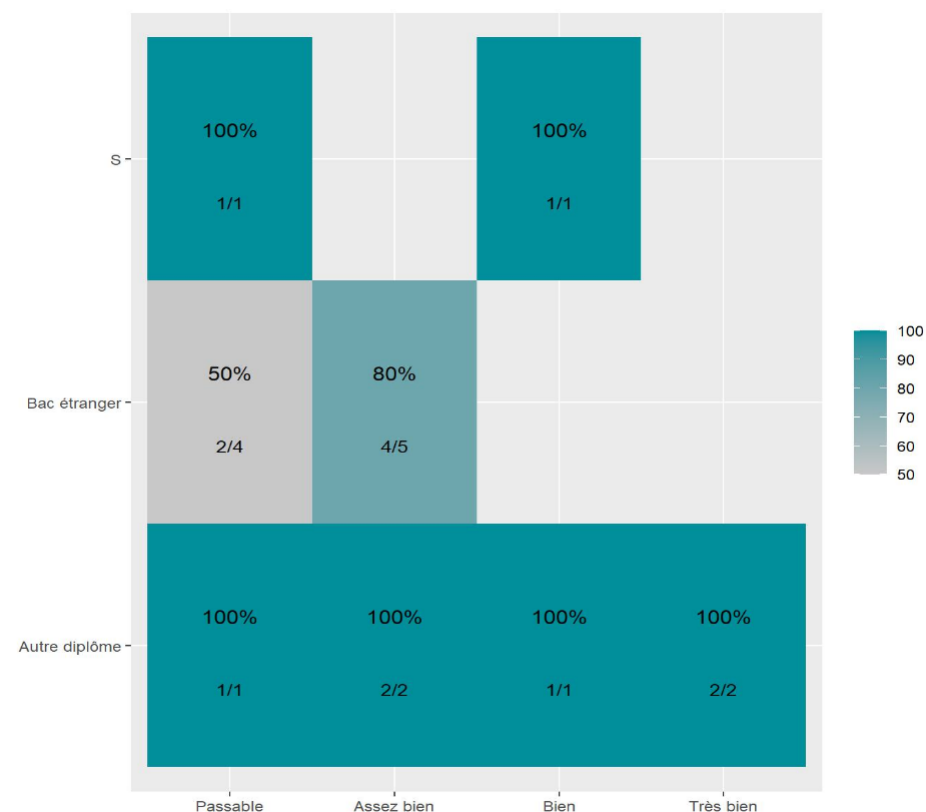

Réussite en fonction des nouveaux baccalauréats généraux

27 étudiants inscrits

26 étudiants admis (96,3%)

Réussite en fonction des baccalauréats S, ES, L, Bac Techno, Bac Pro, Bac étranger et autres diplômes

17 étudiants inscrits

14 étudiants admis (82,4%)

19 néo-bachelier admis

(95% des néo-bachelier)

7 étudiants ayant obtenu leurs baccalauréat avant 2 021 (100 %)

6 néo-bachelier admis

(66,7% des néo-bachelier)

8 étudiants ayant obtenu leurs baccalauréat avant 2 021 (100 %)

Les 2 spécialités de terminale ont été regroupées par domaine de formation :

ALL : Arts, Lettres, Langues / DEG : Droit, Economie, Gestion / SHS : Sciences, Humaines et Sociales / STS : Sciences, Technologies, Santé