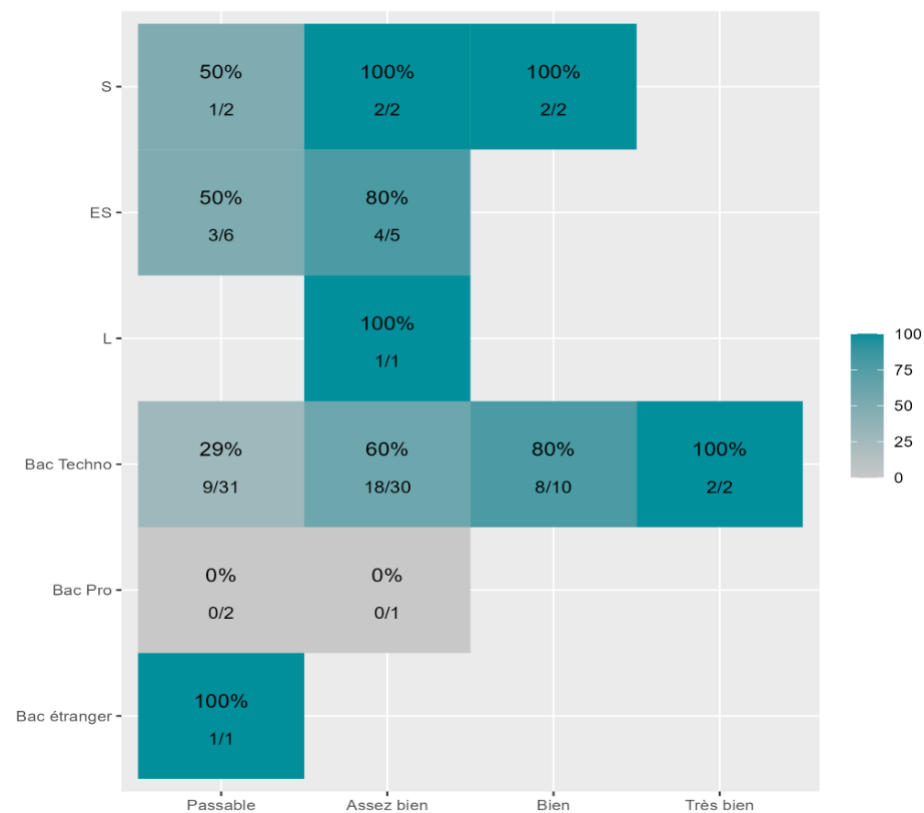

**Réussite en fonction des nouveaux baccalauréats généraux**

**91 étudiants inscrits      66 étudiants admis ( 72,5%)**

**Réussite en fonction des baccalauréats S, ES, L, Bac Techno, Bac Pro, Bac étranger et autres diplômes**

**95 étudiants inscrits      51 étudiants admis ( 53,7%)**

**66 néo-bachelier admis (72,5% des néo-bachelier)**

**0 étudiants ayant obtenu leurs baccalauréat avant 2 021 (-- %)**

**31 néo-bachelier admis (49,2% des néo-bachelier)**

**20 étudiants ayant obtenu leurs baccalauréat avant 2 021 (62,5 %)**

Les 2 spécialités de terminale ont été regroupées par domaine de formation :

**ALL** : Arts, Lettres, Langues / **DEG** : Droit, Economie, Gestion / **SHS** : Sciences, Humaines et Sociales / **STS** : Sciences, Technologies, Santé