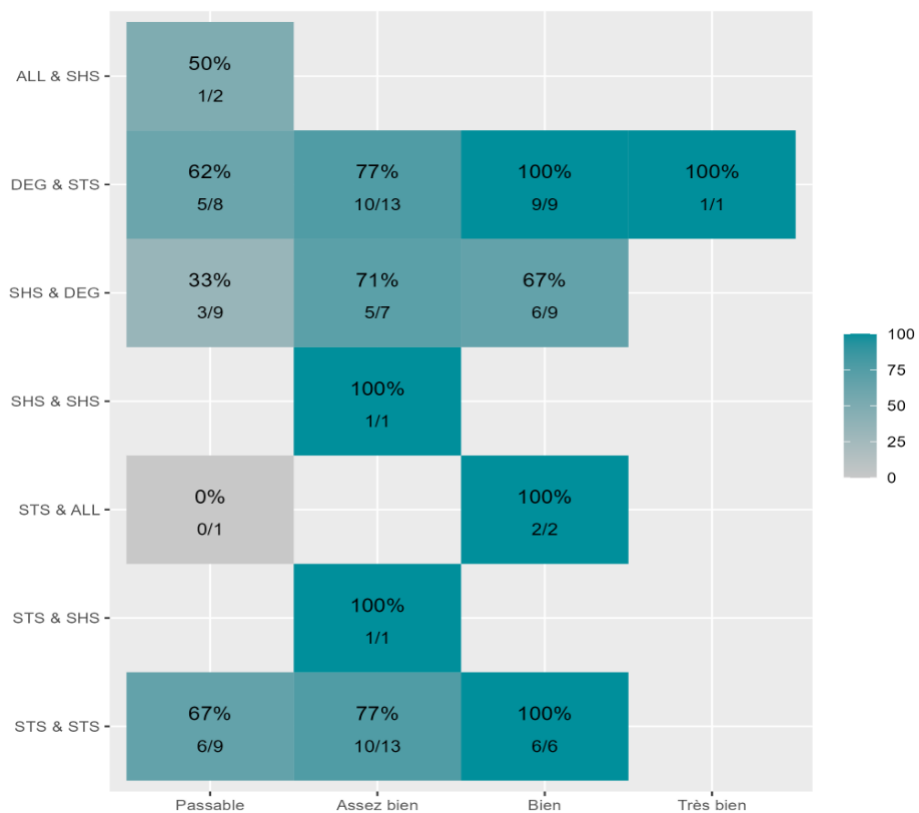

**Réussite en fonction des nouveaux baccalauréats généraux**

**91 étudiants inscrits      66 étudiants admis ( 72,5%)**

**Réussite en fonction des baccalauréats S, ES, L, Bac Techno, Bac Pro, Bac étranger et autres diplômes**

**95 étudiants inscrits      51 étudiants admis ( 53,7%)**

**66 néo-bachelier admis (72,5% des néo-bachelier)**

**0 étudiants ayant obtenu leurs baccalauréat avant 2 021 (-- %)**

**31 néo-bachelier admis (49,2% des néo-bachelier)**

**20 étudiants ayant obtenu leurs baccalauréat avant 2 021 (62,5 %)**

Les 2 spécialités de terminale ont été regroupées par domaine de formation :

**ALL** : Arts, Lettres, Langues / **DEG** : Droit, Economie, Gestion / **SHS** : Sciences, Humaines et Sociales / **STS** : Sciences, Technologies, Santé