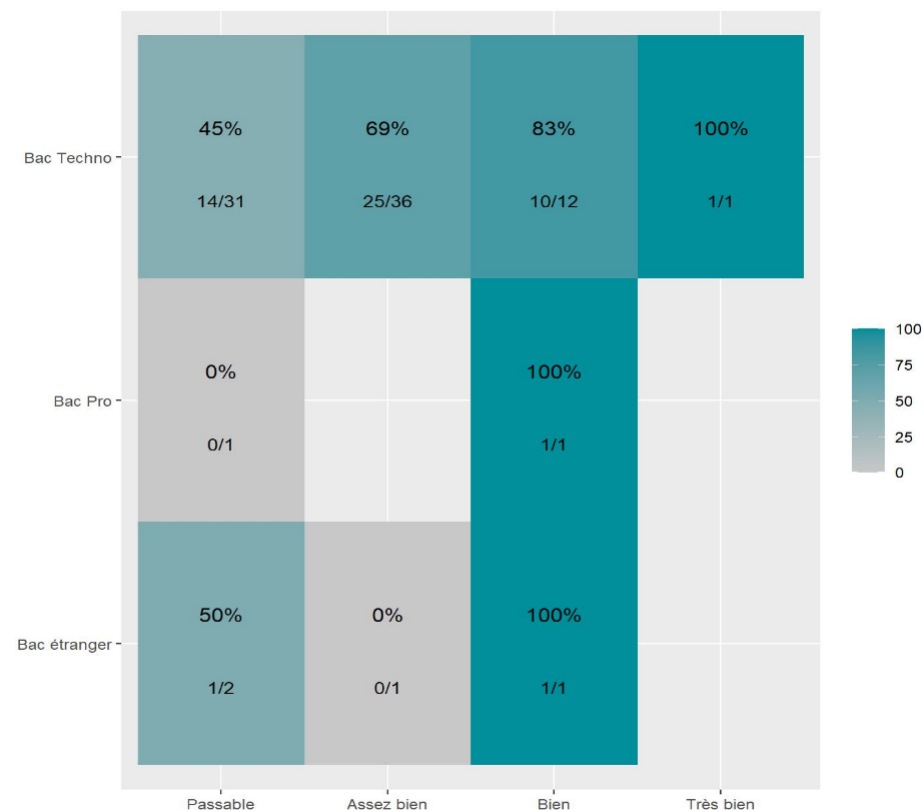

Réussite en fonction des nouveaux baccalauréats généraux

116 étudiants inscrits

84 étudiants admis (72,4%)

Réussite en fonction des baccalauréats S, ES, L, Bac Techno, Bac Pro, Bac étranger et autres diplômes

0 étudiants inscrits

0 étudiants admis (--%)

63 néo-bachelier admis (73,3% des néo-bachelier)

21 étudiants ayant obtenu leurs baccalauréat avant 2 021 (70 %)

0 néo-bachelier admis (--% des néo-bachelier)

0 étudiants ayant obtenu leurs baccalauréat avant 2 021 (-- %)

Les 2 spécialités de terminale ont été regroupées par domaine de formation :

ALL : Arts, Lettres, Langues / DEG : Droit, Economie, Gestion / SHS : Sciences, Humaines et Sociales / STS : Sciences, Technologies, Santé