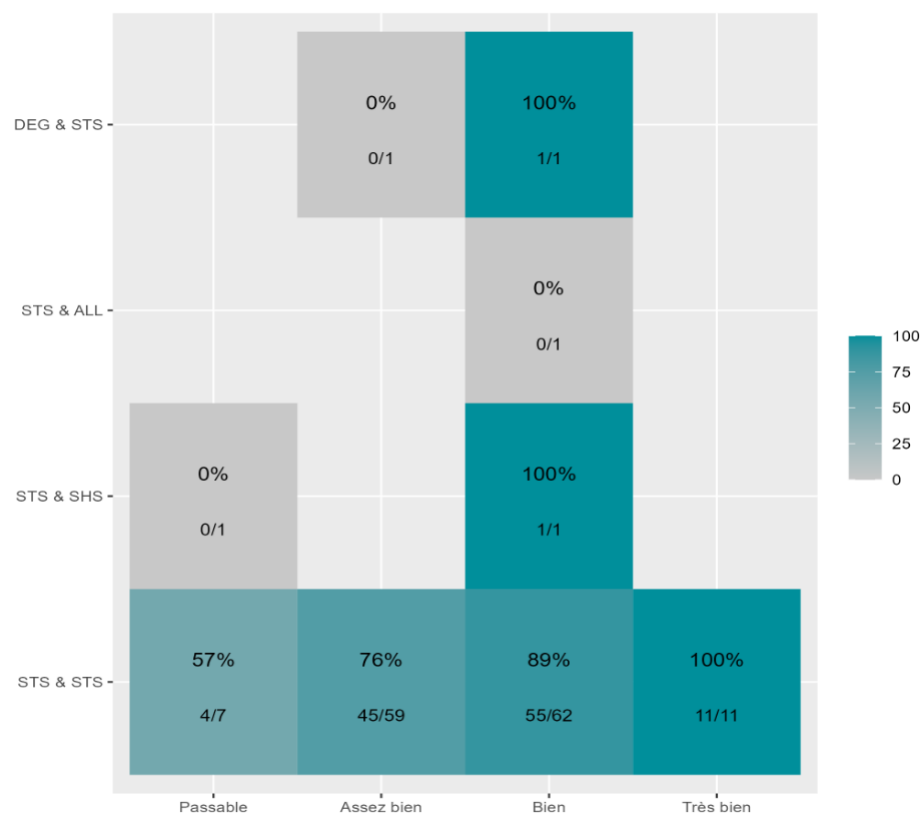

Réussite en fonction des nouveaux baccalauréats généraux

144 étudiants inscrits 117 étudiants admis (81,3%)

Réussite en fonction des baccalauréats S, ES, L, Bac Techno, Bac Pro, Bac étranger et autres diplômes

105 étudiants inscrits 65 étudiants admis (61,9%)

117 néo-bachelier admis (81,3% des néo-bachelier)

0 étudiants ayant obtenu leurs baccalauréat avant 2 021 (-- %)

25 néo-bachelier admis (48,1% des néo-bachelier)

40 étudiants ayant obtenu leurs baccalauréat avant 2 021 (75,5 %)

Les 2 spécialités de terminale ont été regroupées par domaine de formation :

ALL : Arts, Lettres, Langues / **DEG** : Droit, Economie, Gestion / **SHS** : Sciences, Humaines et Sociales / **STS** : Sciences, Technologies, Santé