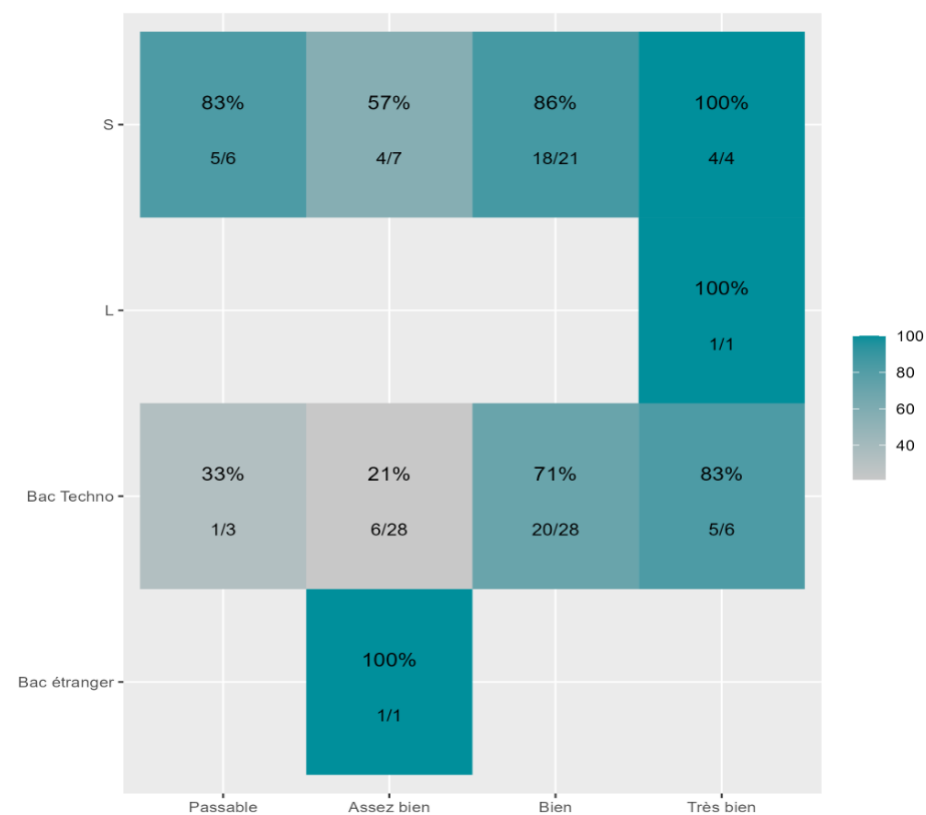

Réussite en fonction des nouveaux baccalauréats généraux

144 étudiants inscrits 117 étudiants admis (81,3%)

Réussite en fonction des baccalauréats S, ES, L, Bac Techno, Bac Pro, Bac étranger et autres diplômes

105 étudiants inscrits 65 étudiants admis (61,9%)

117 néo-bachelier admis (81,3% des néo-bachelier)

0 étudiants ayant obtenu leurs baccalauréat avant 2 021 (-- %)

25 néo-bachelier admis (48,1% des néo-bachelier)

40 étudiants ayant obtenu leurs baccalauréat avant 2 021 (75,5 %)

Les 2 spécialités de terminale ont été regroupées par domaine de formation :

ALL : Arts, Lettres, Langues / **DEG** : Droit, Economie, Gestion / **SHS** : Sciences, Humaines et Sociales / **STS** : Sciences, Technologies, Santé