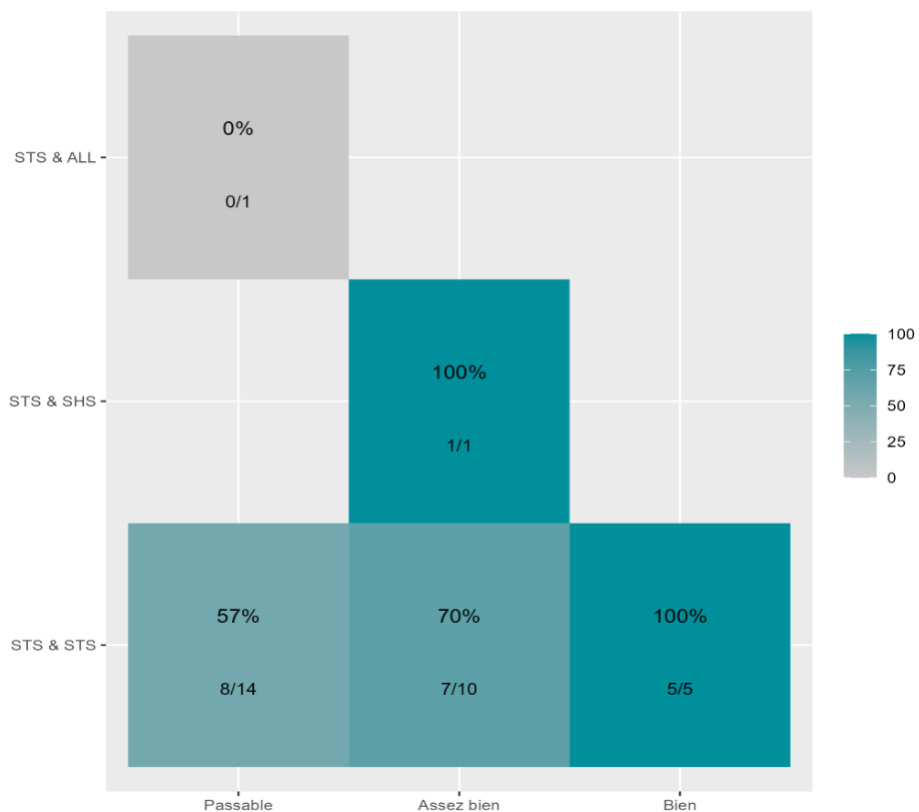

Réussite en fonction des nouveaux baccalauréats généraux

31 étudiants inscrits

21 étudiants admis (67,7%)

Réussite en fonction des baccalauréats S, ES, L, Bac Techno, Bac Pro, Bac étranger et autres diplômes

22 étudiants inscrits

13 étudiants admis (59,1%)

21 néo-bachelier admis (67,7% des néo-bachelier)

0 étudiants ayant obtenu leurs baccalauréat avant 2 021 (-- %)

10 néo-bachelier admis (62,5% des néo-bachelier)

3 étudiants ayant obtenu leurs baccalauréat avant 2 021 (50 %)

Les 2 spécialités de terminale ont été regroupées par domaine de formation :

ALL : Arts, Lettres, Langues / **DEG** : Droit, Economie, Gestion / **SHS** : Sciences, Humaines et Sociales / **STS** : Sciences, Technologies, Santé