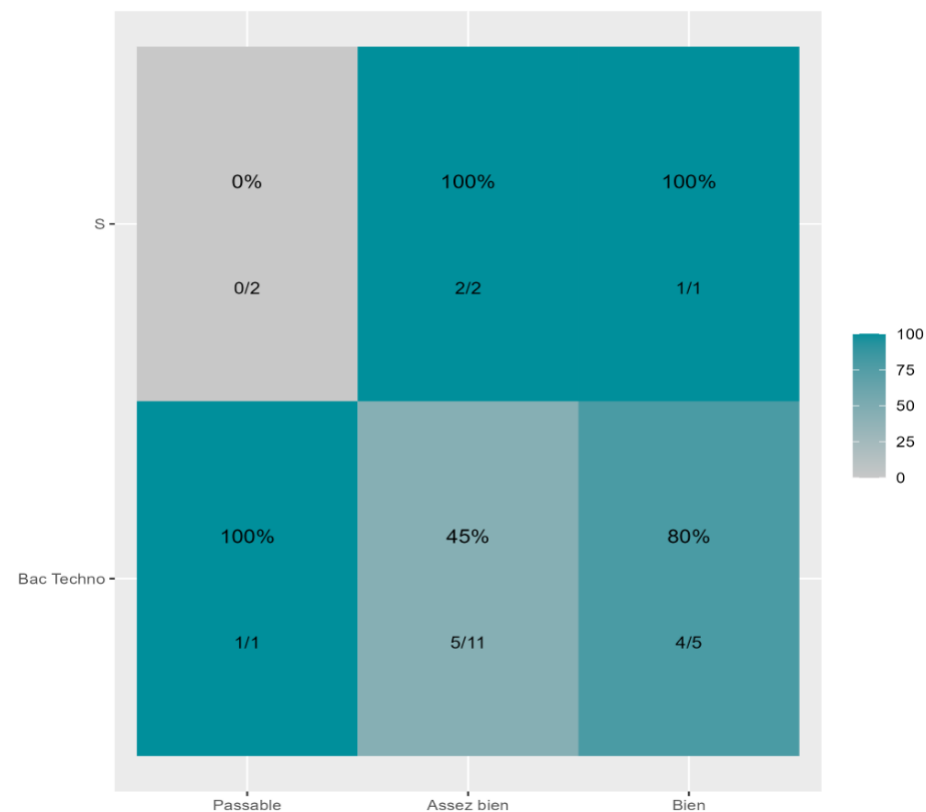

Réussite en fonction des nouveaux baccalauréats généraux

31 étudiants inscrits

21 étudiants admis (67,7%)

Réussite en fonction des baccalauréats S, ES, L, Bac Techno, Bac Pro, Bac étranger et autres diplômes

22 étudiants inscrits

13 étudiants admis (59,1%)

21 néo-bachelier admis (67,7% des néo-bachelier)

0 étudiants ayant obtenu leurs baccalauréat avant 2 021 (-- %)

10 néo-bachelier admis (62,5% des néo-bachelier)

3 étudiants ayant obtenu leurs baccalauréat avant 2 021 (50 %)

Les 2 spécialités de terminale ont été regroupées par domaine de formation :

ALL : Arts, Lettres, Langues / **DEG** : Droit, Economie, Gestion / **SHS** : Sciences, Humaines et Sociales / **STS** : Sciences, Technologies, Santé