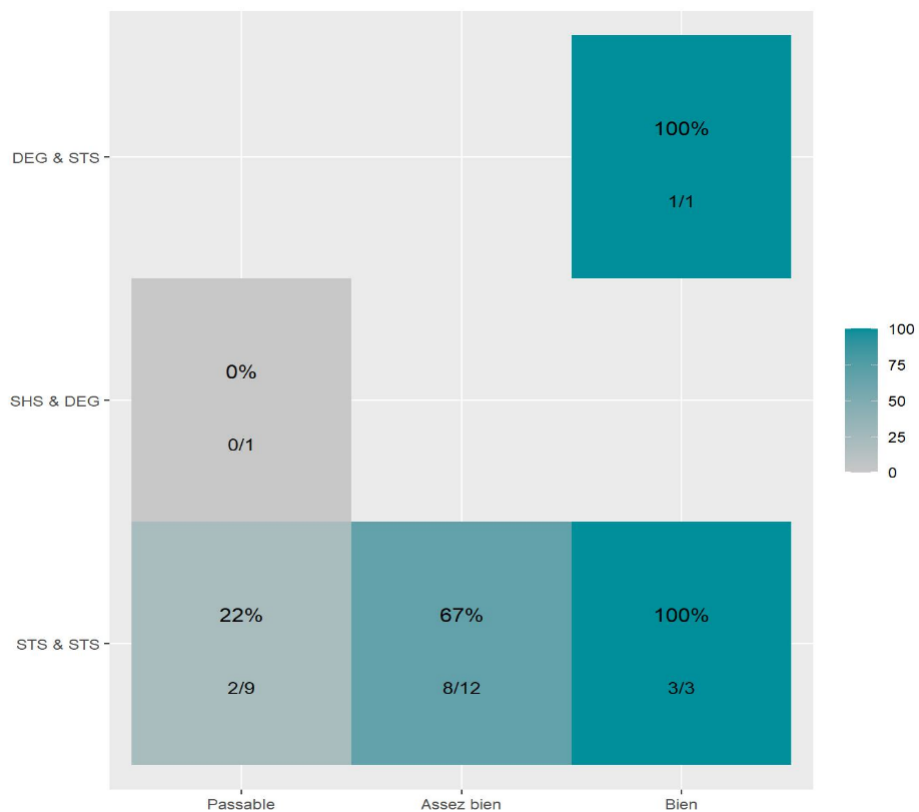

**Réussite en fonction des nouveaux baccalauréats généraux**

**26 étudiants inscrits**

**14 étudiants admis ( 53,8%)**

**Réussite en fonction des baccalauréats S, ES, L, Bac Techno, Bac Pro, Bac étranger et autres diplômes**

**20 étudiants inscrits**

**11 étudiants admis ( 55%)**

**8 néo-bachelier admis (50% des néo-bachelier)**

**6 étudiants ayant obtenu leurs baccalauréat avant 2 021 (60 %)**

**8 néo-bachelier admis (53,3% des néo-bachelier)**

**3 étudiants ayant obtenu leurs baccalauréat avant 2 021 (60 %)**

Les 2 spécialités de terminale ont été regroupées par domaine de formation :

**ALL** : Arts, Lettres, Langues / **DEG** : Droit, Economie, Gestion / **SHS** : Sciences, Humaines et Sociales / **STS** : Sciences, Technologies, Santé