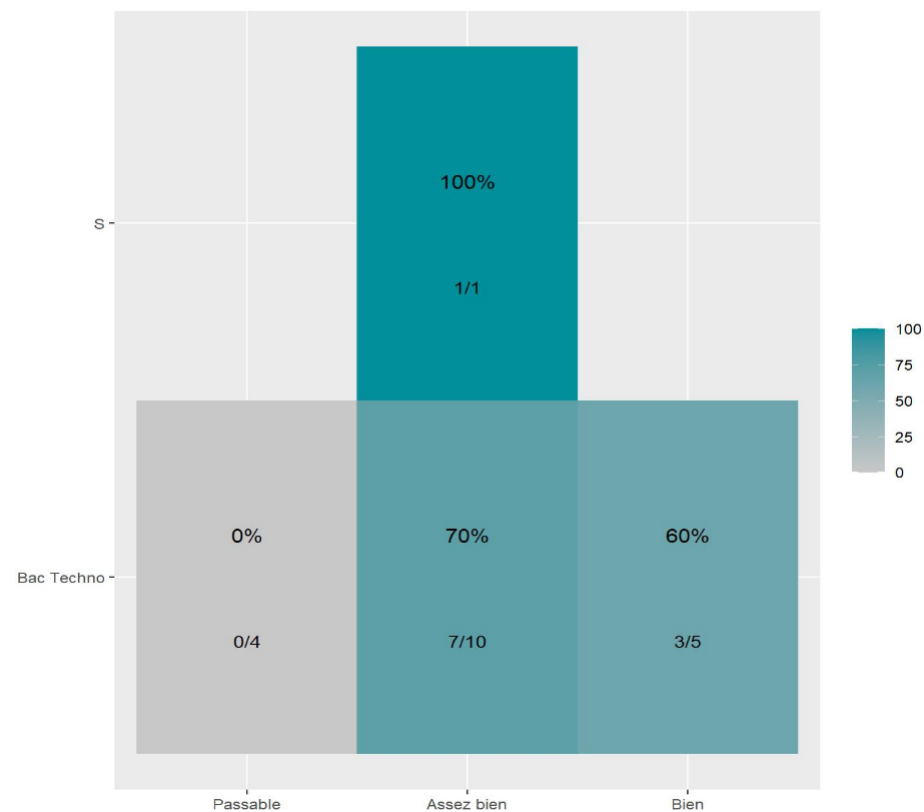

**Réussite en fonction des nouveaux baccalauréats généraux**

**26 étudiants inscrits**

**14 étudiants admis ( 53,8%)**

**Réussite en fonction des baccalauréats S, ES, L, Bac Techno, Bac Pro, Bac étranger et autres diplômes**

**20 étudiants inscrits**

**11 étudiants admis ( 55%)**

**8 néo-bachelier admis (50% des néo-bachelier)**

**6 étudiants ayant obtenu leurs baccalauréat avant 2 021 (60 %)**

**8 néo-bachelier admis (53,3% des néo-bachelier)**

**3 étudiants ayant obtenu leurs baccalauréat avant 2 021 (60 %)**

Les 2 spécialités de terminale ont été regroupées par domaine de formation :

**ALL** : Arts, Lettres, Langues / **DEG** : Droit, Economie, Gestion / **SHS** : Sciences, Humaines et Sociales / **STS** : Sciences, Technologies, Santé