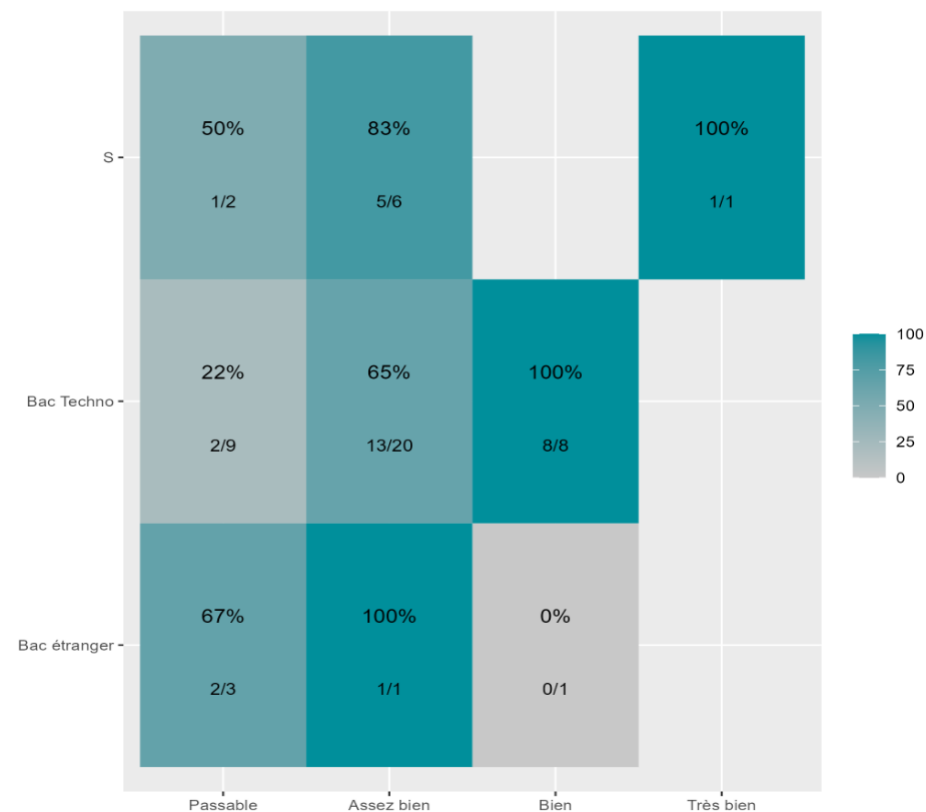

Réussite en fonction des nouveaux baccalauréats généraux

43 étudiants inscrits 38 étudiants admis (88,4%)

Réussite en fonction des baccalauréats S, ES, L, Bac Techno, Bac Pro, Bac étranger et autres diplômes

51 étudiants inscrits 33 étudiants admis (64,7%)

38 néo-bachelier admis (88,4% des néo-bachelier)

0 étudiants ayant obtenu leurs baccalauréat avant 2 021 (-- %)

18 néo-bachelier admis (62,1% des néo-bachelier)

15 étudiants ayant obtenu leurs baccalauréat avant 2 021 (68,2 %)

Les 2 spécialités de terminale ont été regroupées par domaine de formation :

ALL : Arts, Lettres, Langues / **DEG** : Droit, Economie, Gestion / **SHS** : Sciences, Humaines et Sociales / **STS** : Sciences, Technologies, Santé