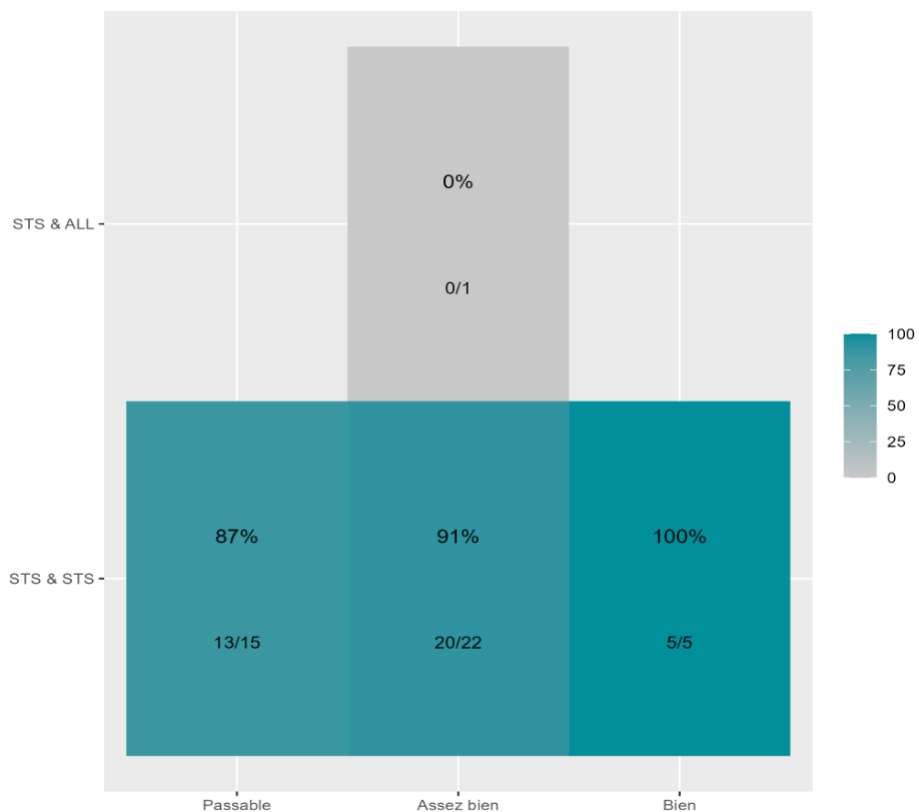

Réussite en fonction des nouveaux baccalauréats généraux

43 étudiants inscrits 38 étudiants admis (88,4%)

Réussite en fonction des baccalauréats S, ES, L, Bac Techno, Bac Pro, Bac étranger et autres diplômes

51 étudiants inscrits 33 étudiants admis (64,7%)

38 néo-bachelier admis (88,4% des néo-bachelier)

0 étudiants ayant obtenu leurs baccalauréat avant 2 021 (-- %)

18 néo-bachelier admis (62,1% des néo-bachelier)

15 étudiants ayant obtenu leurs baccalauréat avant 2 021 (68,2 %)

Les 2 spécialités de terminale ont été regroupées par domaine de formation :

ALL : Arts, Lettres, Langues / **DEG** : Droit, Economie, Gestion / **SHS** : Sciences, Humaines et Sociales / **STS** : Sciences, Technologies, Santé