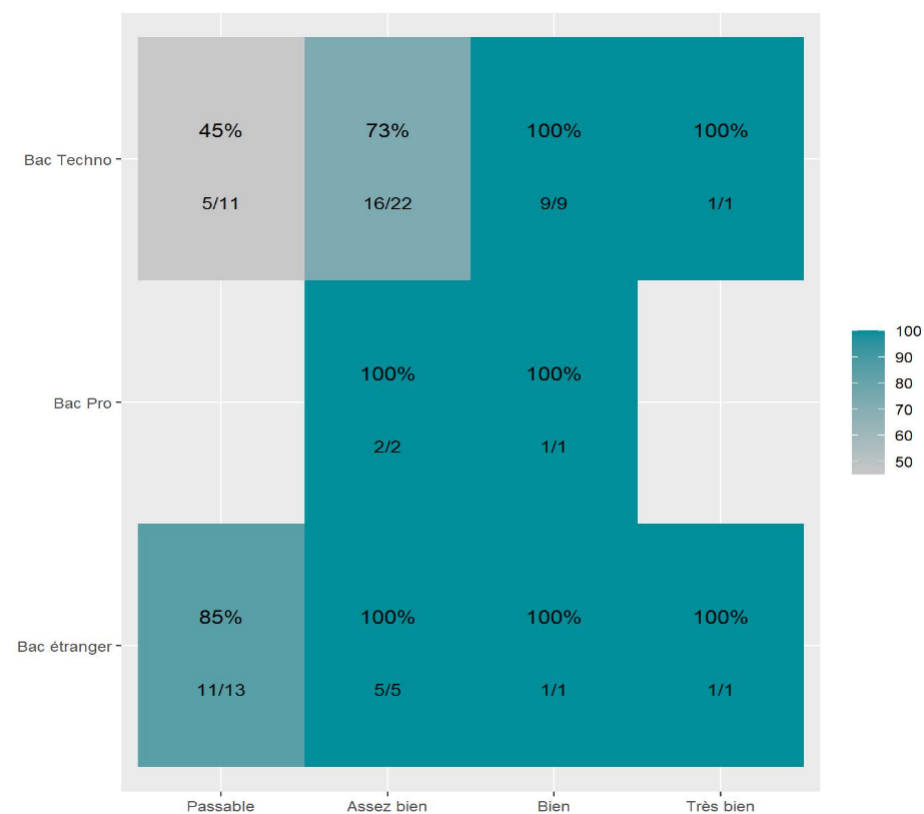

**Réussite en fonction des nouveaux baccalauréats généraux**

**41 étudiants inscrits**

**35 étudiants admis ( 85,4%)**

**Réussite en fonction des baccalauréats S, ES, L, Bac Techno, Bac Pro, Bac étranger et autres diplômes**

**66 étudiants inscrits**

**52 étudiants admis ( 78,8%)**

**25 néo-bachelier admis (83,3% des néo-bachelier)**

**10 étudiants ayant obtenu leurs baccalauréat avant 2 021 (90,9 %)**

**36 néo-bachelier admis (78,3% des néo-bachelier)**

**16 étudiants ayant obtenu leurs baccalauréat avant 2 021 (80 %)**

Les 2 spécialités de terminale ont été regroupées par domaine de formation :

**ALL** : Arts, Lettres, Langues / **DEG** : Droit, Economie, Gestion / **SHS** : Sciences, Humaines et Sociales / **STS** : Sciences, Technologies, Santé