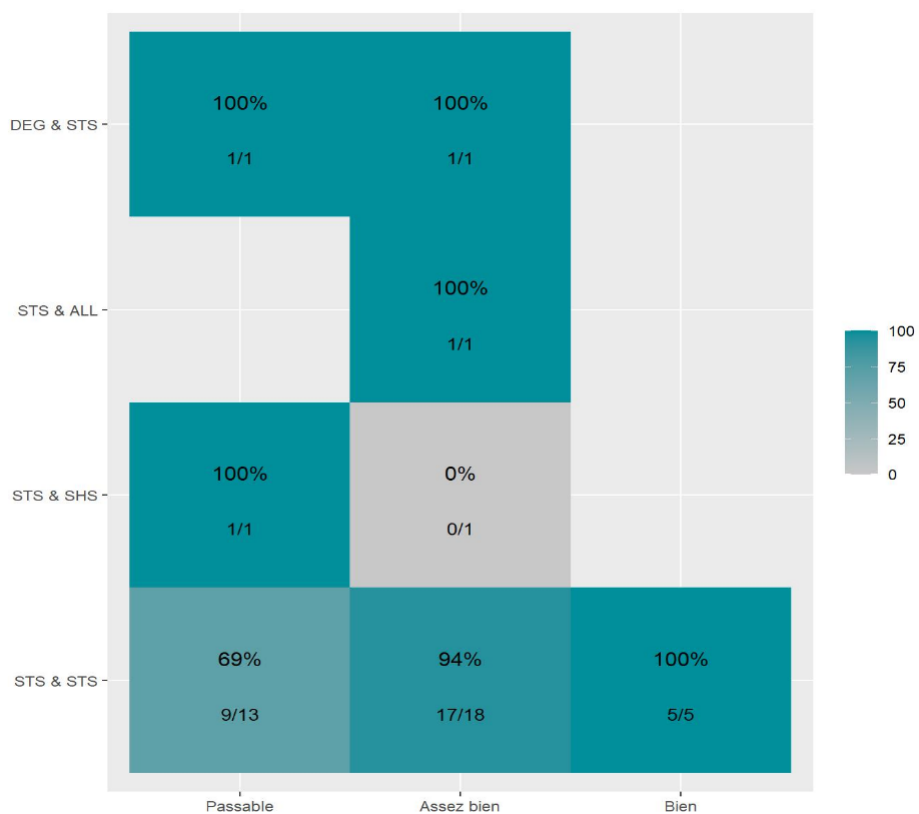

**Réussite en fonction des nouveaux baccalauréats généraux**

**41 étudiants inscrits**

**35 étudiants admis ( 85,4%)**

**Réussite en fonction des baccalauréats S, ES, L, Bac Techno, Bac Pro, Bac étranger et autres diplômes**

**66 étudiants inscrits**

**52 étudiants admis ( 78,8%)**

**25 néo-bachelier admis (83,3% des néo-bachelier)**

**10 étudiants ayant obtenu leurs baccalauréat avant 2 021 (90,9 %)**

**36 néo-bachelier admis (78,3% des néo-bachelier)**

**16 étudiants ayant obtenu leurs baccalauréat avant 2 021 (80 %)**

Les 2 spécialités de terminale ont été regroupées par domaine de formation :

**ALL** : Arts, Lettres, Langues / **DEG** : Droit, Economie, Gestion / **SHS** : Sciences, Humaines et Sociales / **STS** : Sciences, Technologies, Santé