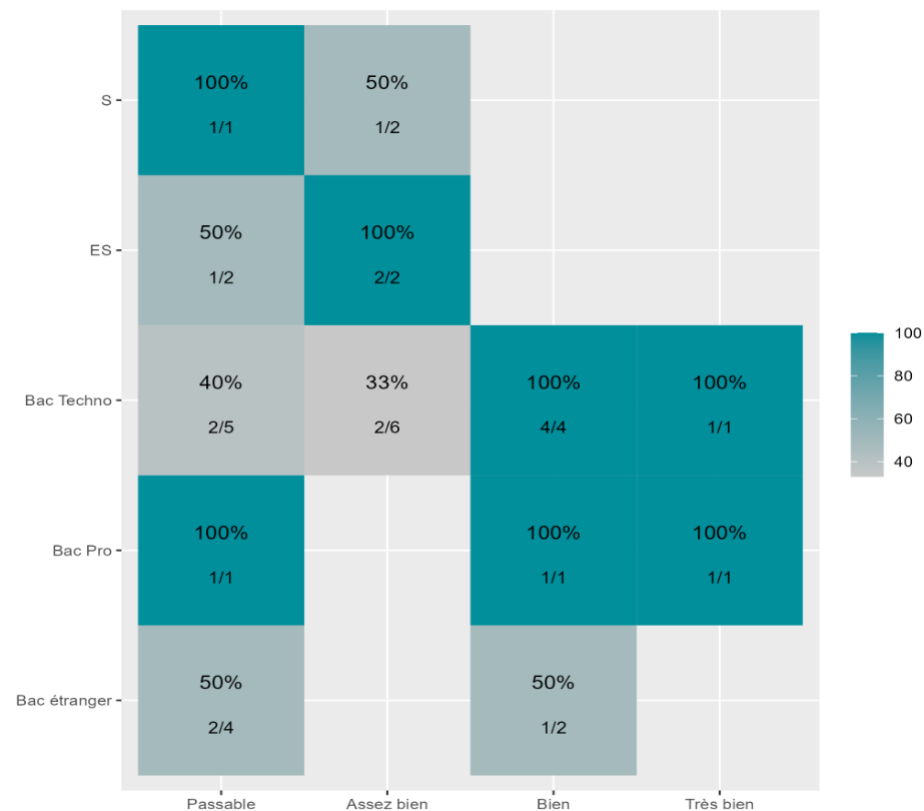

**Réussite en fonction des nouveaux baccalauréats généraux**

**20 étudiants inscrits**

**15 étudiants admis ( 75%)**

**Réussite en fonction des baccalauréats S, ES, L, Bac Techno, Bac Pro, Bac étranger et autres diplômes**

**32 étudiants inscrits**

**20 étudiants admis ( 62,5%)**

**15 néo-bachelier admis (75% des néo-bachelier)**

**0 étudiants ayant obtenu leurs baccalauréat avant 2 021 (-- %)**

**11 néo-bachelier admis (64,7% des néo-bachelier)**

**9 étudiants ayant obtenu leurs baccalauréat avant 2 021 (60 %)**

Les 2 spécialités de terminale ont été regroupées par domaine de formation :

**ALL** : Arts, Lettres, Langues / **DEG** : Droit, Economie, Gestion / **SHS** : Sciences, Humaines et Sociales / **STS** : Sciences, Technologies, Santé