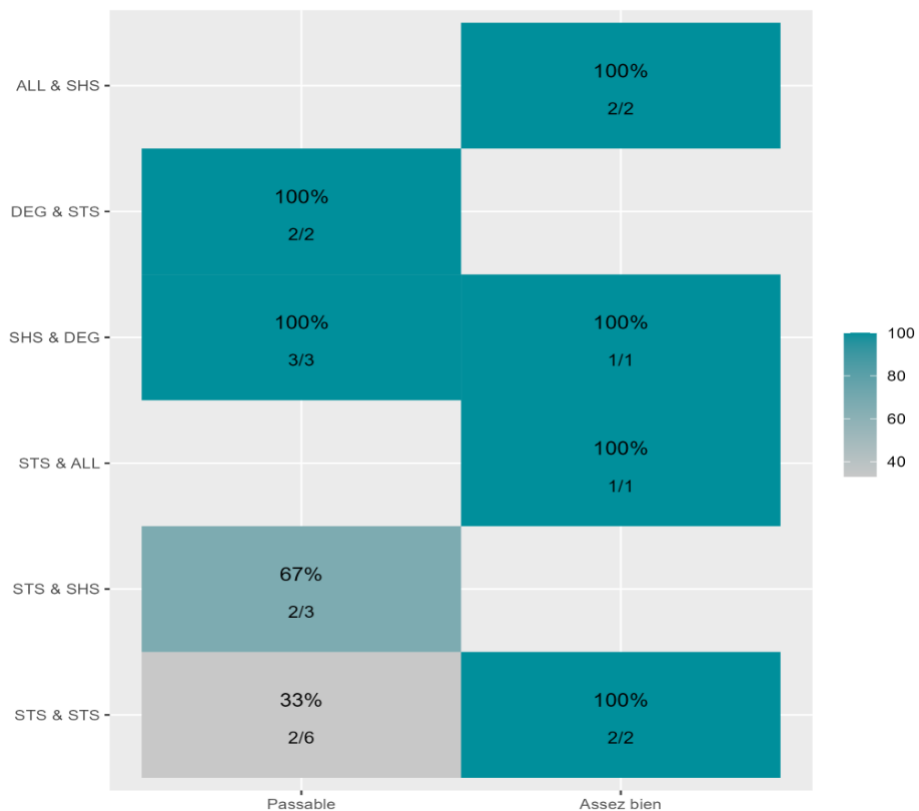

**Réussite en fonction des nouveaux baccalauréats généraux**

**20 étudiants inscrits**

**15 étudiants admis ( 75%)**

**Réussite en fonction des baccalauréats S, ES, L, Bac Techno, Bac Pro, Bac étranger et autres diplômes**

**32 étudiants inscrits**

**20 étudiants admis ( 62,5%)**

**15 néo-bachelier admis (75% des néo-bachelier)**

**0 étudiants ayant obtenu leurs baccalauréat avant 2 021 (-- %)**

**11 néo-bachelier admis (64,7% des néo-bachelier)**

**9 étudiants ayant obtenu leurs baccalauréat avant 2 021 (60 %)**

Les 2 spécialités de terminale ont été regroupées par domaine de formation :

**ALL** : Arts, Lettres, Langues / **DEG** : Droit, Economie, Gestion / **SHS** : Sciences, Humaines et Sociales / **STS** : Sciences, Technologies, Santé