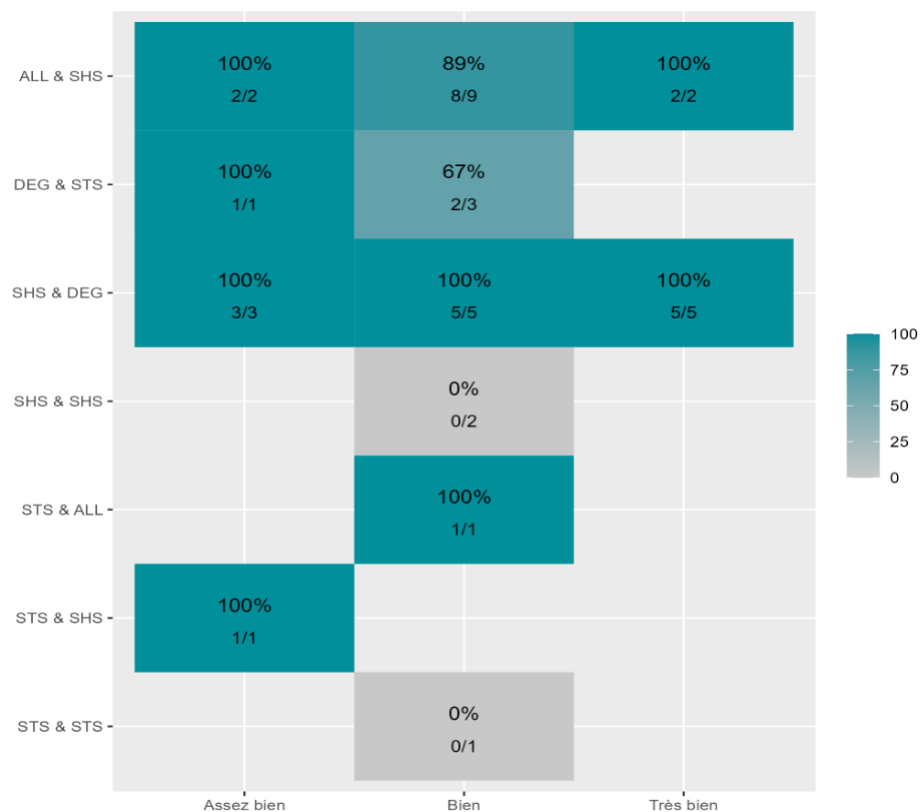

**Réussite en fonction des nouveaux baccalauréats généraux**

**35 étudiants inscrits**

**30 étudiants admis ( 85,7%)**

**Réussite en fonction des baccalauréats S, ES, L, Bac Techno, Bac Pro, Bac étranger et autres diplômes**

**14 étudiants inscrits**

**6 étudiants admis ( 42,9%)**

**30 néo-bachelier admis (85,7% des néo-bachelier)**

**0 étudiants ayant obtenu leurs baccalauréat avant 2 021 (-- %)**

**2 néo-bachelier admis (66,7% des néo-bachelier)**

**4 étudiants ayant obtenu leurs baccalauréat avant 2 021 (36,4 %)**

Les 2 spécialités de terminale ont été regroupées par domaine de formation :

**ALL** : Arts, Lettres, Langues / **DEG** : Droit, Economie, Gestion / **SHS** : Sciences, Humaines et Sociales / **STS** : Sciences, Technologies, Santé