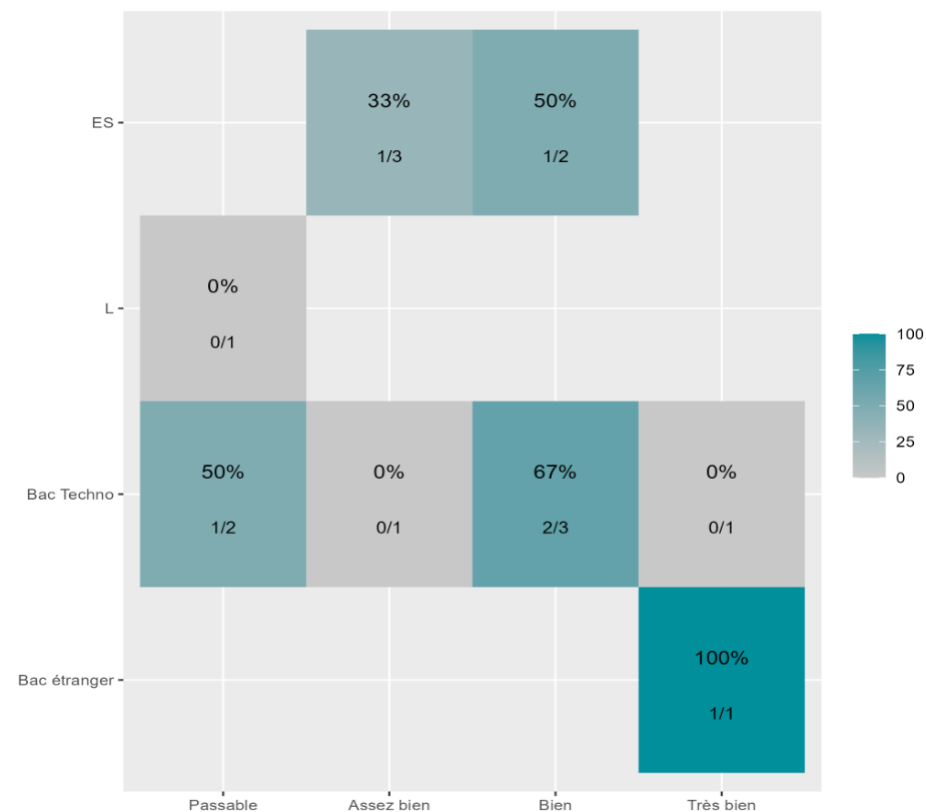

**Réussite en fonction des nouveaux baccalauréats généraux**

**35 étudiants inscrits**

**30 étudiants admis ( 85,7%)**

**Réussite en fonction des baccalauréats S, ES, L, Bac Techno, Bac Pro, Bac étranger et autres diplômes**

**14 étudiants inscrits**

**6 étudiants admis ( 42,9%)**

**30 néo-bachelier admis (85,7% des néo-bachelier)**

**0 étudiants ayant obtenu leurs baccalauréat avant 2 021 (-- %)**

**2 néo-bachelier admis (66,7% des néo-bachelier)**

**4 étudiants ayant obtenu leurs baccalauréat avant 2 021 (36,4 %)**

Les 2 spécialités de terminale ont été regroupées par domaine de formation :

**ALL** : Arts, Lettres, Langues / **DEG** : Droit, Economie, Gestion / **SHS** : Sciences, Humaines et Sociales / **STS** : Sciences, Technologies, Santé