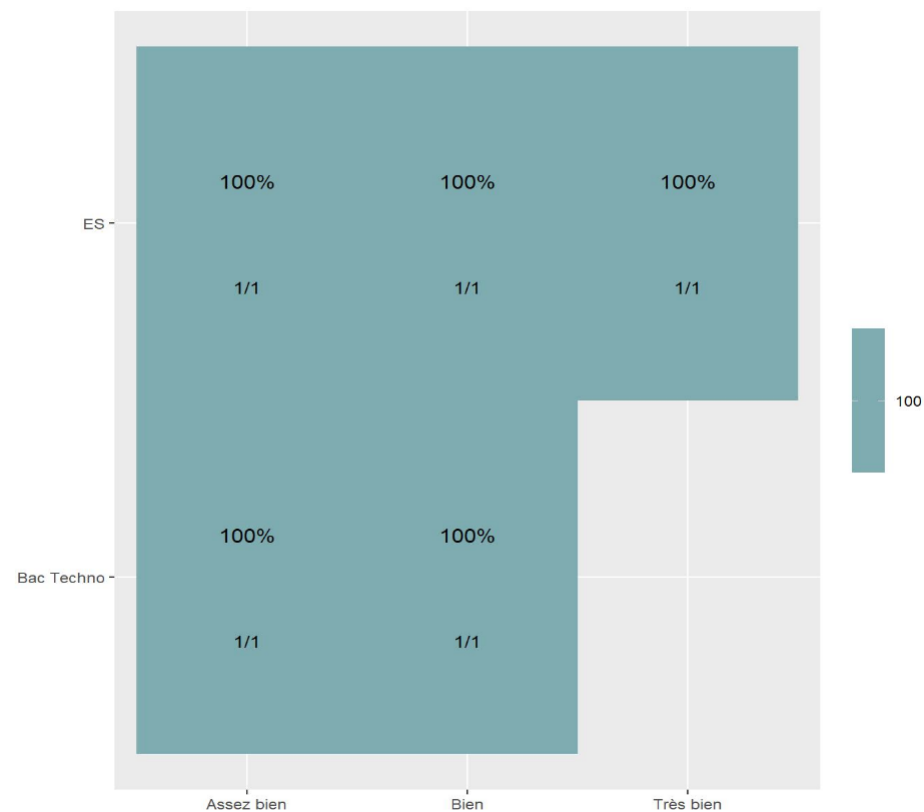

**Réussite en fonction des nouveaux baccalauréats généraux**

**27 étudiants inscrits**

**23 étudiants admis ( 85,2%)**

**Réussite en fonction des baccalauréats S, ES, L, Bac Techno, Bac Pro, Bac étranger et autres diplômes**

**5 étudiants inscrits**

**5 étudiants admis ( 100%)**

**18 néo-bachelier admis**

**(90% des néo-bachelier)**

**5 étudiants ayant obtenu leurs baccalauréat avant 2 021 (71,4 %)**

**1 néo-bachelier admis**

**(100% des néo-bachelier)**

**4 étudiants ayant obtenu leurs baccalauréat avant 2 021 (100 %)**

Les 2 spécialités de terminale ont été regroupées par domaine de formation :

**ALL** : Arts, Lettres, Langues / **DEG** : Droit, Economie, Gestion / **SHS** : Sciences, Humaines et Sociales / **STS** : Sciences, Technologies, Santé