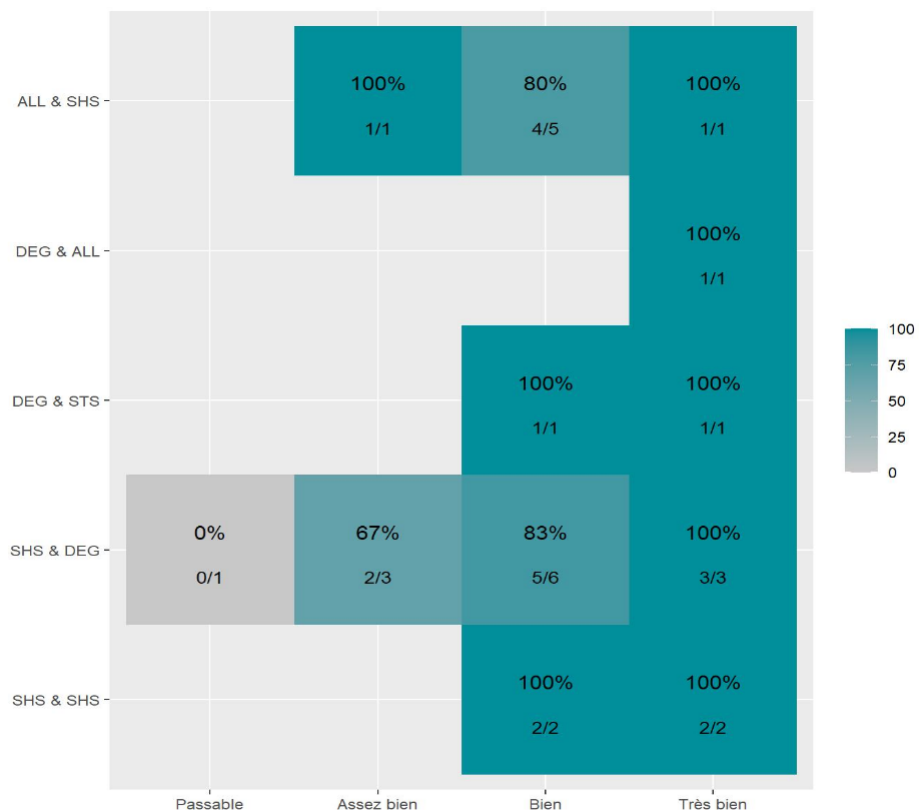

**Réussite en fonction des nouveaux baccalauréats généraux**

**27 étudiants inscrits**

**23 étudiants admis ( 85,2%)**

**Réussite en fonction des baccalauréats S, ES, L, Bac Techno, Bac Pro, Bac étranger et autres diplômes**

**5 étudiants inscrits**

**5 étudiants admis ( 100%)**

**18 néo-bachelier admis**

**(90% des néo-bachelier)**

**5 étudiants ayant obtenu leurs baccalauréat avant 2 021 (71,4 %)**

**1 néo-bachelier admis**

**(100% des néo-bachelier)**

**4 étudiants ayant obtenu leurs baccalauréat avant 2 021 (100 %)**

Les 2 spécialités de terminale ont été regroupées par domaine de formation :

**ALL** : Arts, Lettres, Langues / **DEG** : Droit, Economie, Gestion / **SHS** : Sciences, Humaines et Sociales / **STS** : Sciences, Technologies, Santé