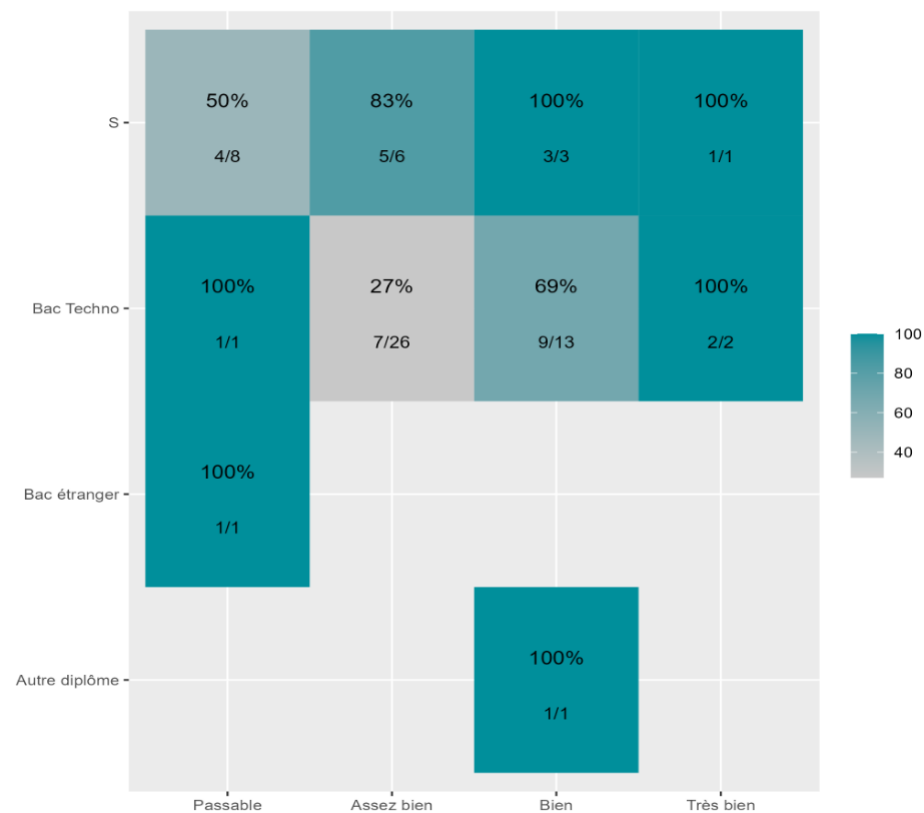

Réussite en fonction des nouveaux baccalauréats généraux

115 étudiants inscrits 74 étudiants admis (64,3%)

Réussite en fonction des baccalauréats S, ES, L, Bac Techno, Bac Pro, Bac étranger et autres diplômes

62 étudiants inscrits 34 étudiants admis (54,8%)

74 néo-bachelier admis (64,3% des néo-bachelier)

0 étudiants ayant obtenu leurs baccalauréat avant 2 021 (-- %)

15 néo-bachelier admis (41,7% des néo-bachelier)

19 étudiants ayant obtenu leurs baccalauréat avant 2 021 (73,1 %)

Les 2 spécialités de terminale ont été regroupées par domaine de formation :

ALL : Arts, Lettres, Langues / **DEG** : Droit, Economie, Gestion / **SHS** : Sciences, Humaines et Sociales / **STS** : Sciences, Technologies, Santé