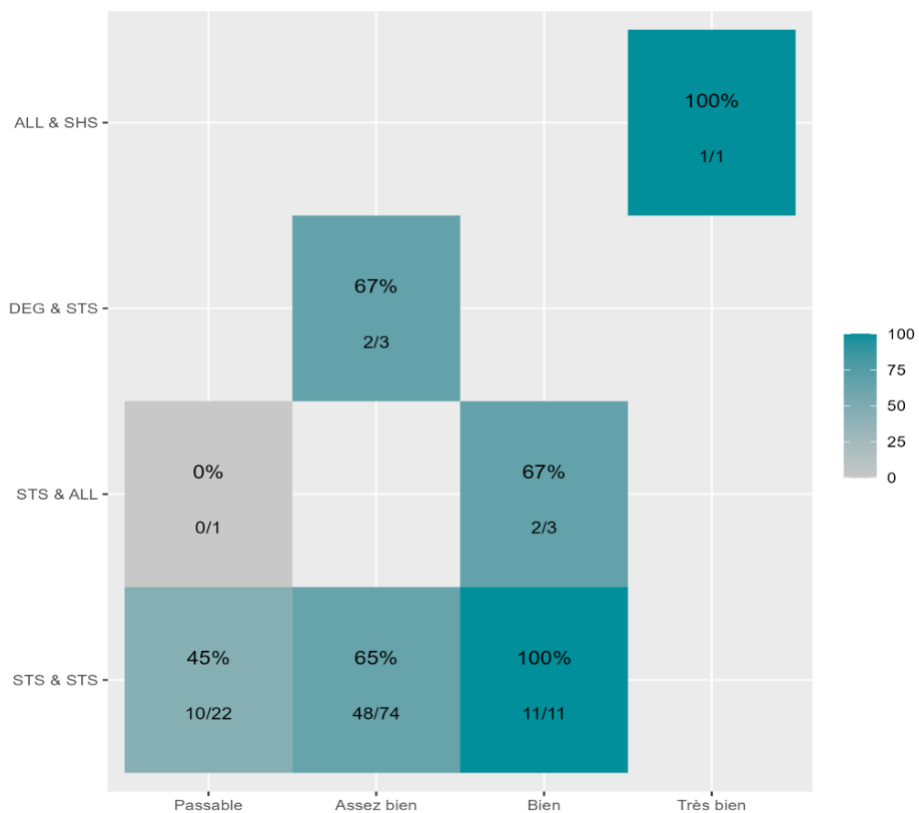

Réussite en fonction des nouveaux baccalauréats généraux

115 étudiants inscrits 74 étudiants admis (64,3%)

Réussite en fonction des baccalauréats S, ES, L, Bac Techno, Bac Pro, Bac étranger et autres diplômes

62 étudiants inscrits 34 étudiants admis (54,8%)

74 néo-bachelier admis (64,3% des néo-bachelier)

0 étudiants ayant obtenu leurs baccalauréat avant 2 021 (-- %)

15 néo-bachelier admis (41,7% des néo-bachelier)

19 étudiants ayant obtenu leurs baccalauréat avant 2 021 (73,1 %)

Les 2 spécialités de terminale ont été regroupées par domaine de formation :

ALL : Arts, Lettres, Langues / **DEG** : Droit, Economie, Gestion / **SHS** : Sciences, Humaines et Sociales / **STS** : Sciences, Technologies, Santé