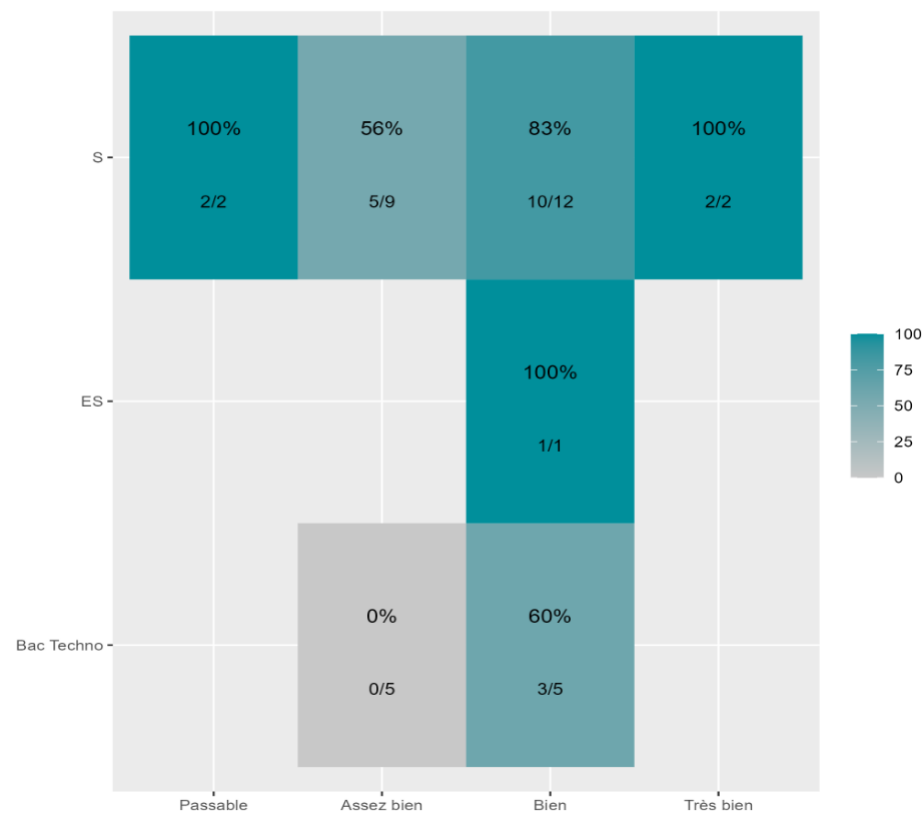

Réussite en fonction des nouveaux baccalauréats généraux

75 étudiants inscrits 48 étudiants admis (64%)

Réussite en fonction des baccalauréats S, ES, L, Bac Techno, Bac Pro, Bac étranger et autres diplômes

36 étudiants inscrits 23 étudiants admis (63,9%)

48 néo-bachelier admis (64% des néo-bachelier)

0 étudiants ayant obtenu leurs baccalauréat avant 2 021 (-- %)

2 néo-bachelier admis (22,2% des néo-bachelier)

21 étudiants ayant obtenu leurs baccalauréat avant 2 021 (77,8 %)

Les 2 spécialités de terminale ont été regroupées par domaine de formation :

ALL : Arts, Lettres, Langues / **DEG** : Droit, Economie, Gestion / **SHS** : Sciences, Humaines et Sociales / **STS** : Sciences, Technologies, Santé