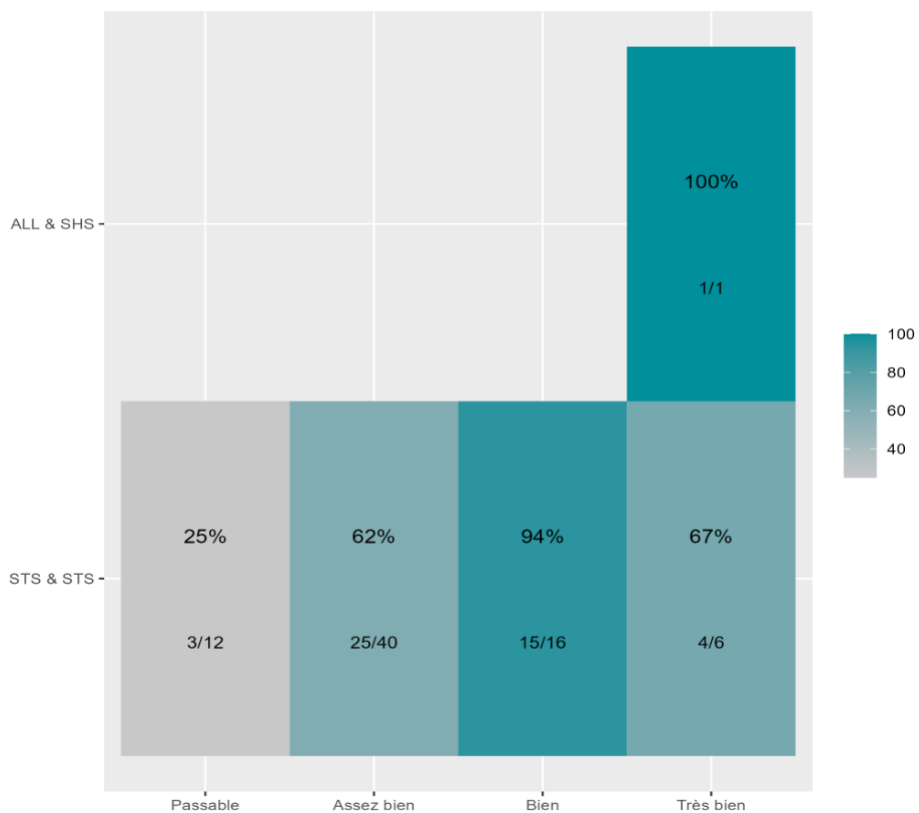

Réussite en fonction des nouveaux baccalauréats généraux

75 étudiants inscrits 48 étudiants admis (64%)

Réussite en fonction des baccalauréats S, ES, L, Bac Techno, Bac Pro, Bac étranger et autres diplômes

36 étudiants inscrits 23 étudiants admis (63,9%)

48 néo-bachelier admis (64% des néo-bachelier)

0 étudiants ayant obtenu leurs baccalauréat avant 2 021 (-- %)

2 néo-bachelier admis (22,2% des néo-bachelier)

21 étudiants ayant obtenu leurs baccalauréat avant 2 021 (77,8 %)

Les 2 spécialités de terminale ont été regroupées par domaine de formation :

ALL : Arts, Lettres, Langues / **DEG** : Droit, Economie, Gestion / **SHS** : Sciences, Humaines et Sociales / **STS** : Sciences, Technologies, Santé