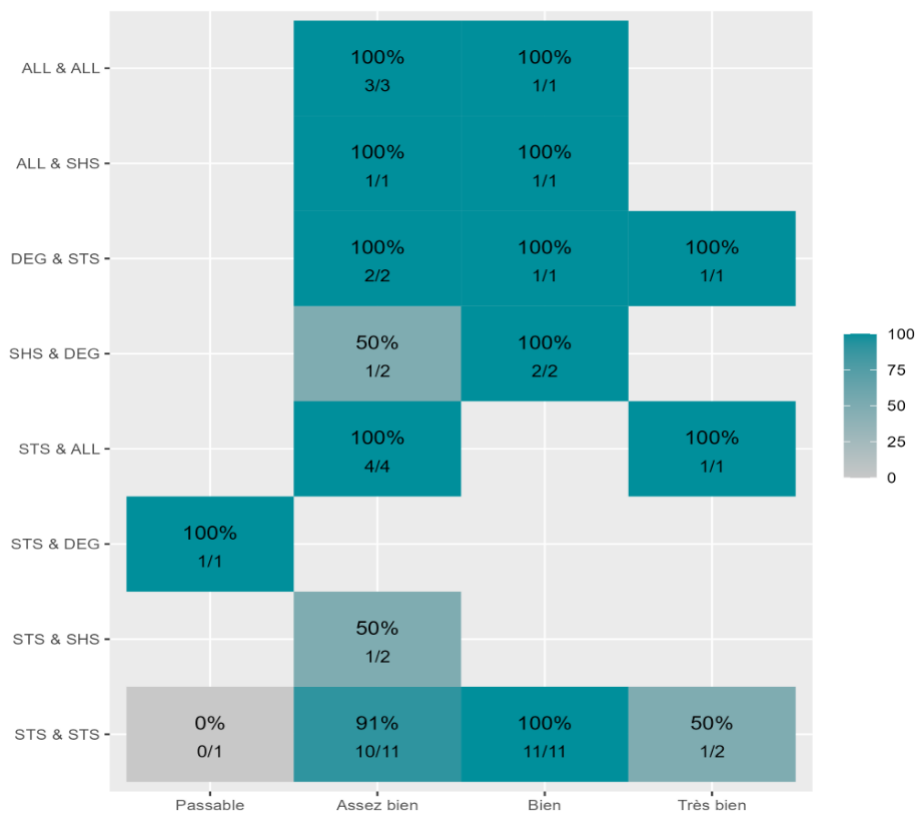

Réussite en fonction des nouveaux baccalauréats généraux

47 étudiants inscrits

42 étudiants admis (89,4%)

Réussite en fonction des baccalauréats S, ES, L, Bac Techno, Bac Pro, Bac étranger et autres diplômes

65 étudiants inscrits

40 étudiants admis (61,5%)

42 néo-bachelier admis (89,4% des néo-bachelier)

0 étudiants ayant obtenu leurs baccalauréat avant 2 021 (-- %)

23 néo-bachelier admis (59,0% des néo-bachelier)

17 étudiants ayant obtenu leurs baccalauréat avant 2 021 (65,4 %)

Les 2 spécialités de terminale ont été regroupées par domaine de formation :

ALL : Arts, Lettres, Langues / **DEG** : Droit, Economie, Gestion / **SHS** : Sciences, Humaines et Sociales / **STS** : Sciences, Technologies, Santé