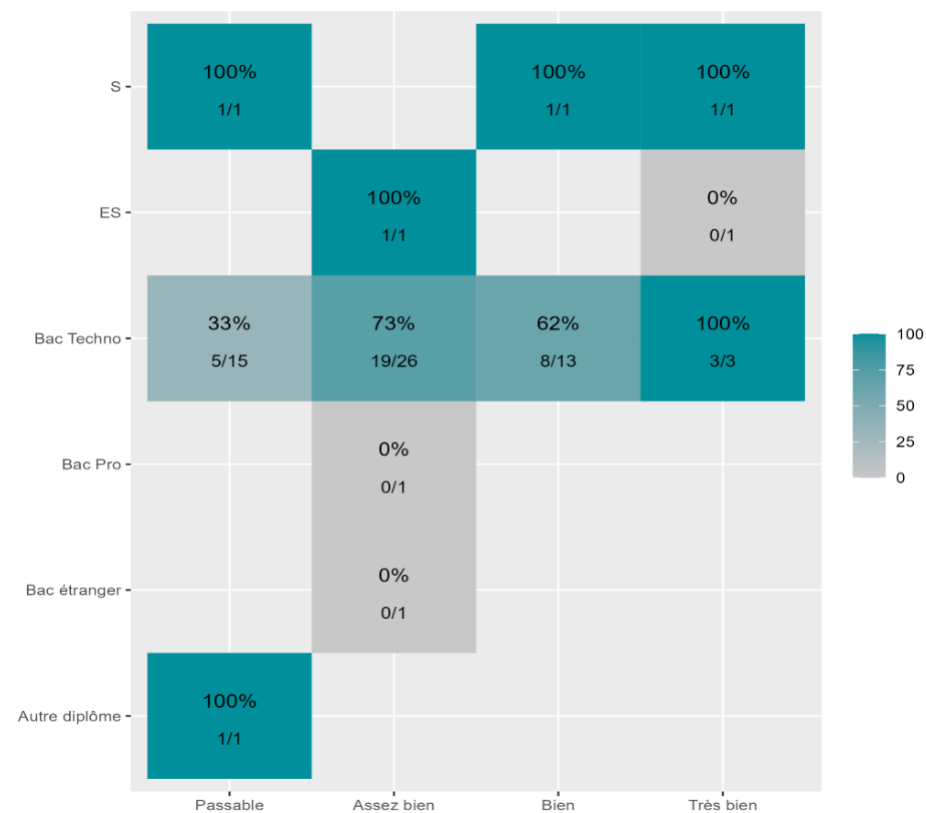

Réussite en fonction des nouveaux baccalauréats généraux

47 étudiants inscrits

42 étudiants admis (89,4%)

Réussite en fonction des baccalauréats S, ES, L, Bac Techno, Bac Pro, Bac étranger et autres diplômes

65 étudiants inscrits

40 étudiants admis (61,5%)

42 néo-bachelier admis (89,4% des néo-bachelier)

0 étudiants ayant obtenu leurs baccalauréat avant 2 021 (-- %)

23 néo-bachelier admis (59,0% des néo-bachelier)

17 étudiants ayant obtenu leurs baccalauréat avant 2 021 (65,4 %)

Les 2 spécialités de terminale ont été regroupées par domaine de formation :

ALL : Arts, Lettres, Langues / **DEG** : Droit, Economie, Gestion / **SHS** : Sciences, Humaines et Sociales / **STS** : Sciences, Technologies, Santé