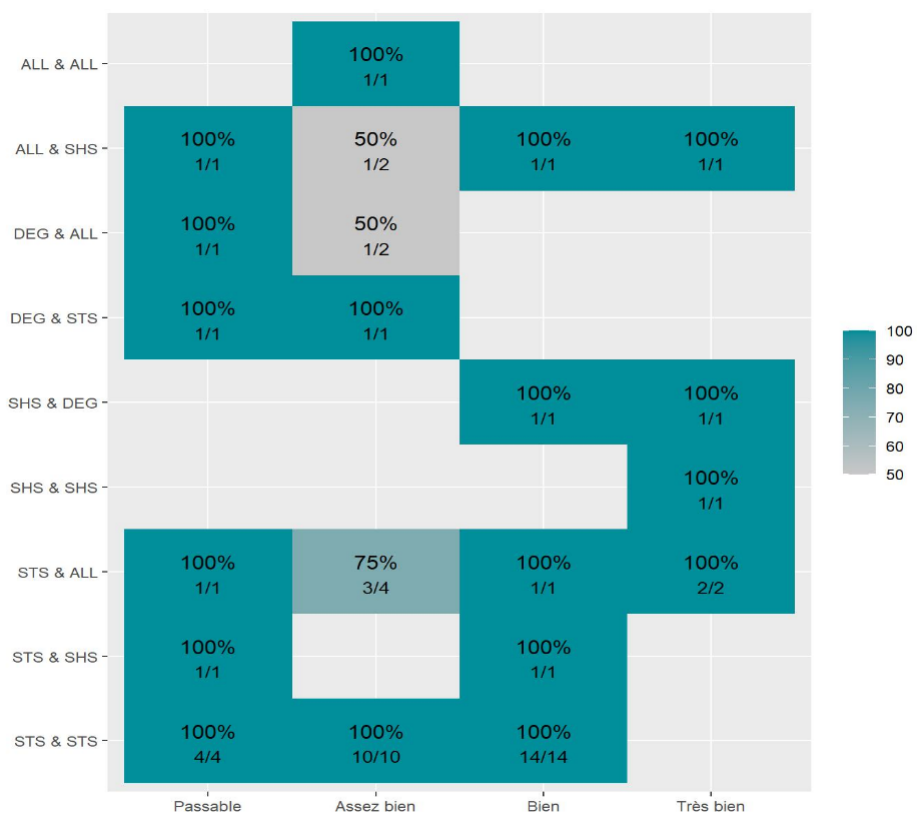

Réussite en fonction des nouveaux baccalauréats généraux

52 étudiants inscrits

49 étudiants admis (94,2%)

Réussite en fonction des baccalauréats S, ES, L, Bac Techno, Bac Pro, Bac étranger et autres diplômes

68 étudiants inscrits

48 étudiants admis (70,6%)

33 néo-bachelier admis (97,1% des néo-bachelier)

16 étudiants ayant obtenu leurs baccalauréat avant 2 021 (88,9 %)

27 néo-bachelier admis (67,5% des néo-bachelier)

21 étudiants ayant obtenu leurs baccalauréat avant 2 021 (75 %)

Les 2 spécialités de terminale ont été regroupées par domaine de formation :

ALL : Arts, Lettres, Langues / **DEG** : Droit, Economie, Gestion / **SHS** : Sciences, Humaines et Sociales / **STS** : Sciences, Technologies, Santé