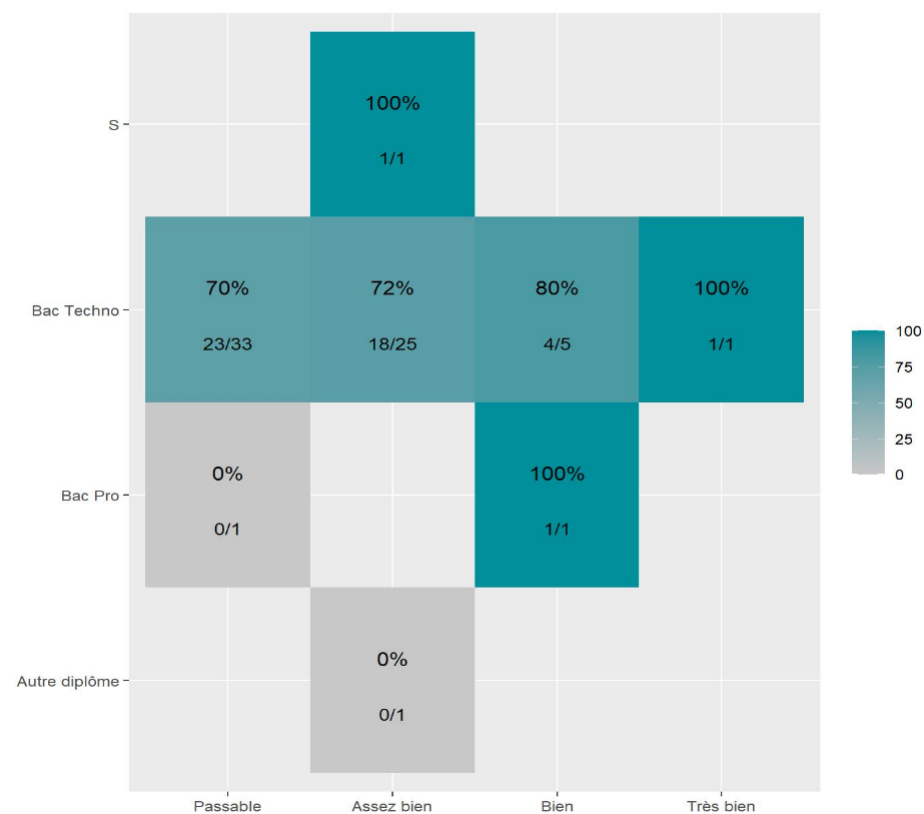

Réussite en fonction des nouveaux baccalauréats généraux

52 étudiants inscrits

49 étudiants admis (94,2%)

Réussite en fonction des baccalauréats S, ES, L, Bac Techno, Bac Pro, Bac étranger et autres diplômes

68 étudiants inscrits

48 étudiants admis (70,6%)

33 néo-bachelier admis (97,1% des néo-bachelier)

16 étudiants ayant obtenu leurs baccalauréat avant 2 021 (88,9 %)

27 néo-bachelier admis (67,5% des néo-bachelier)

21 étudiants ayant obtenu leurs baccalauréat avant 2 021 (75 %)

Les 2 spécialités de terminale ont été regroupées par domaine de formation :

ALL : Arts, Lettres, Langues / **DEG** : Droit, Economie, Gestion / **SHS** : Sciences, Humaines et Sociales / **STS** : Sciences, Technologies, Santé