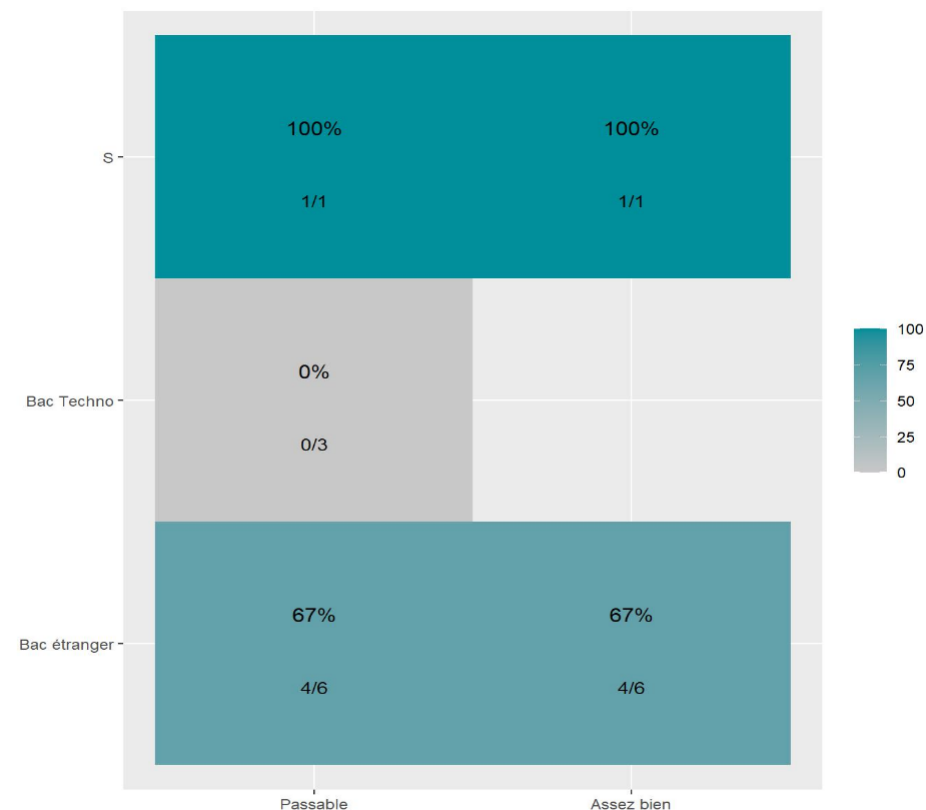

Réussite en fonction des nouveaux baccalauréats généraux

10 étudiants inscrits

7 étudiants admis (70%)

Réussite en fonction des baccalauréats S, ES, L, Bac Techno, Bac Pro, Bac étranger et autres diplômes

17 étudiants inscrits

10 étudiants admis (58,8%)

5 néo-bachelier admis (62,5% des néo-bachelier)

2 étudiants ayant obtenu leurs baccalauréat avant 2 021 (100 %)

4 néo-bachelier admis (57,1% des néo-bachelier)

6 étudiants ayant obtenu leurs baccalauréat avant 2 021 (60 %)

Les 2 spécialités de terminale ont été regroupées par domaine de formation :

ALL : Arts, Lettres, Langues / DEG : Droit, Economie, Gestion / SHS : Sciences, Humaines et Sociales / STS : Sciences, Technologies, Santé