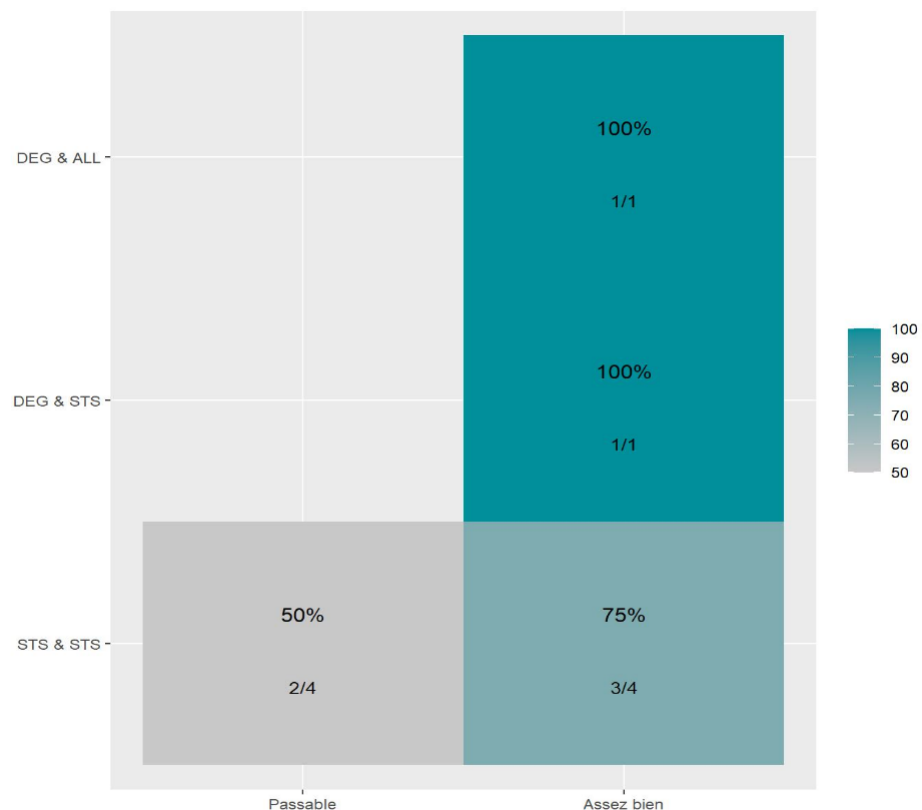

Réussite en fonction des nouveaux baccalauréats généraux

10 étudiants inscrits

7 étudiants admis (70%)

Réussite en fonction des baccalauréats S, ES, L, Bac Techno, Bac Pro, Bac étranger et autres diplômes

17 étudiants inscrits

10 étudiants admis (58,8%)

5 néo-bachelier admis (62,5% des néo-bachelier)

2 étudiants ayant obtenu leurs baccalauréat avant 2 021 (100 %)

4 néo-bachelier admis (57,1% des néo-bachelier)

6 étudiants ayant obtenu leurs baccalauréat avant 2 021 (60 %)

Les 2 spécialités de terminale ont été regroupées par domaine de formation :

ALL : Arts, Lettres, Langues / DEG : Droit, Economie, Gestion / SHS : Sciences, Humaines et Sociales / STS : Sciences, Technologies, Santé