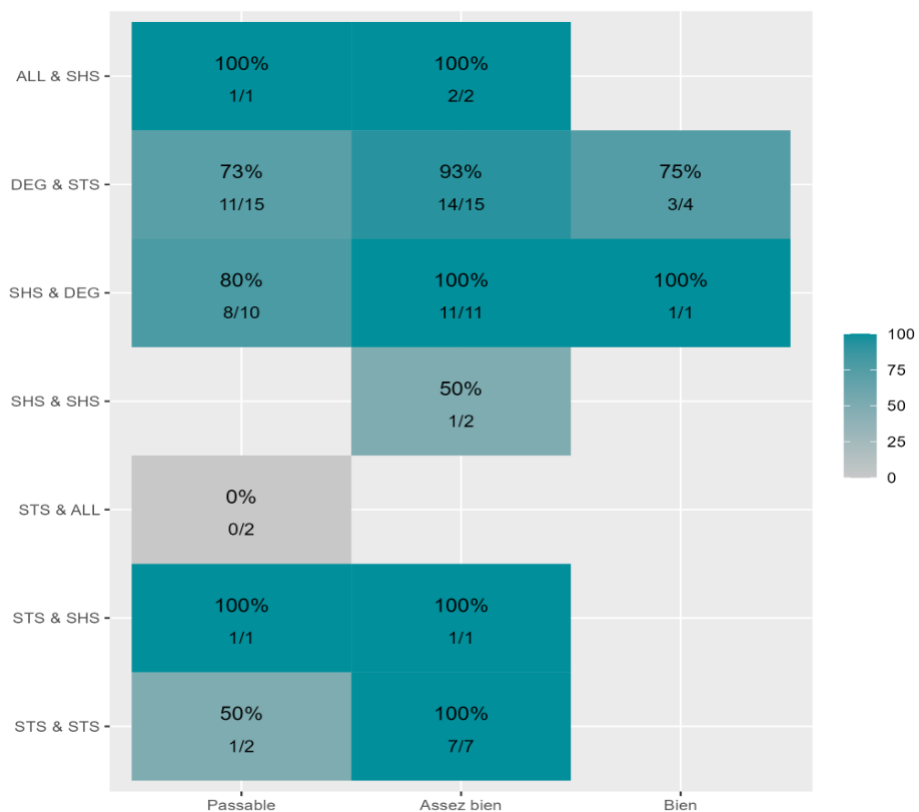

**Réussite en fonction des nouveaux baccalauréats généraux**

**74 étudiants inscrits**

**62 étudiants admis ( 83,8%)**

**Réussite en fonction des baccalauréats S, ES, L, Bac Techno, Bac Pro, Bac étranger et autres diplômes**

**108 étudiants inscrits**

**75 étudiants admis ( 69,4%)**

**62 néo-bachelier admis (83,8% des néo-bachelier)**

**0 étudiants ayant obtenu leurs baccalauréat avant 2 021 (-- %)**

**48 néo-bachelier admis (66,7% des néo-bachelier)**

**27 étudiants ayant obtenu leurs baccalauréat avant 2 021 (75 %)**

Les 2 spécialités de terminale ont été regroupées par domaine de formation :

**ALL** : Arts, Lettres, Langues / **DEG** : Droit, Economie, Gestion / **SHS** : Sciences, Humaines et Sociales / **STS** : Sciences, Technologies, Santé