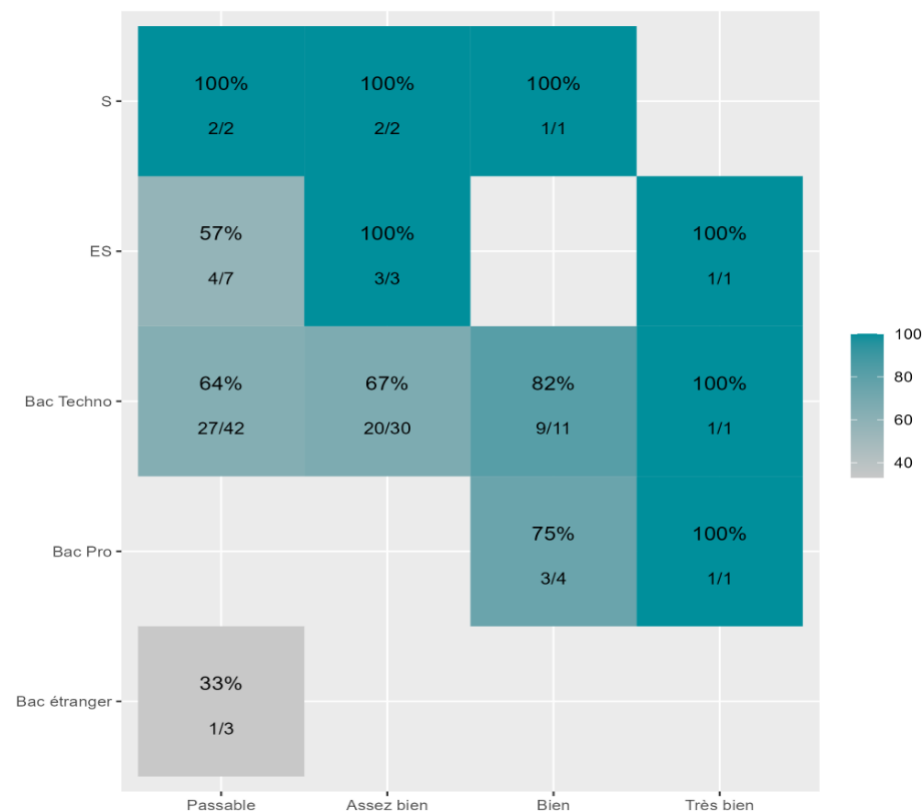

**Réussite en fonction des nouveaux baccalauréats généraux**

**74 étudiants inscrits**

**62 étudiants admis ( 83,8%)**

**Réussite en fonction des baccalauréats S, ES, L, Bac Techno, Bac Pro, Bac étranger et autres diplômes**

**108 étudiants inscrits**

**75 étudiants admis ( 69,4%)**

**62 néo-bachelier admis (83,8% des néo-bachelier)**

**0 étudiants ayant obtenu leurs baccalauréat avant 2 021 (-- %)**

**48 néo-bachelier admis (66,7% des néo-bachelier)**

**27 étudiants ayant obtenu leurs baccalauréat avant 2 021 (75 %)**

Les 2 spécialités de terminale ont été regroupées par domaine de formation :

**ALL** : Arts, Lettres, Langues / **DEG** : Droit, Economie, Gestion / **SHS** : Sciences, Humaines et Sociales / **STS** : Sciences, Technologies, Santé