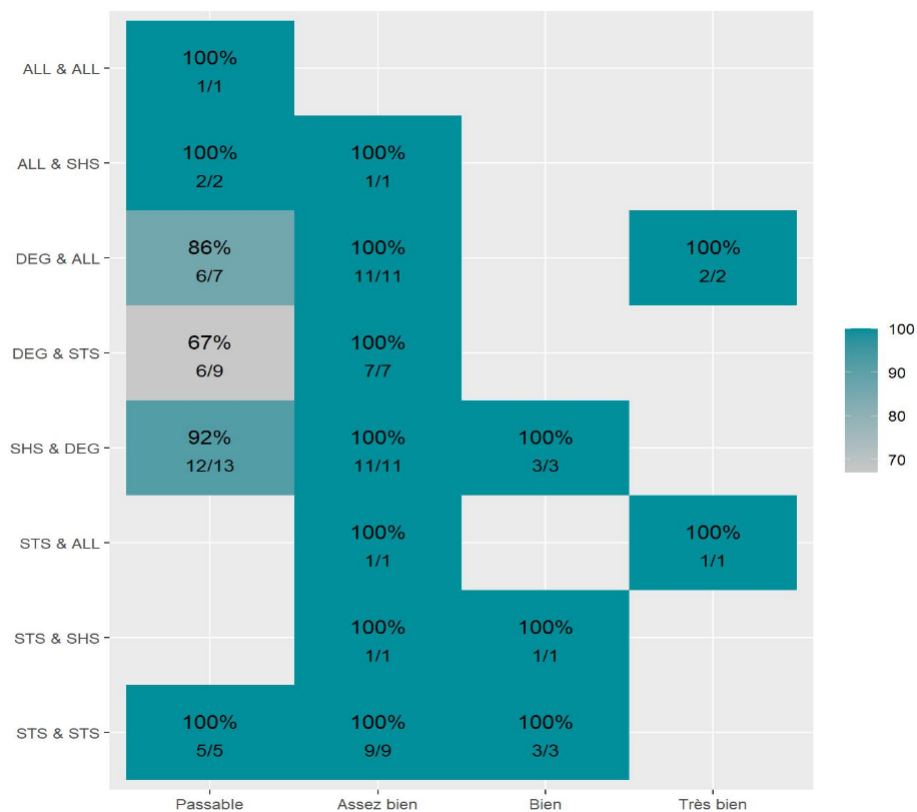

Réussite en fonction des nouveaux baccalauréats généraux

88 étudiants inscrits

83 étudiants admis (94,3%)

Réussite en fonction des baccalauréats S, ES, L, Bac Techno, Bac Pro, Bac étranger et autres diplômes

106 étudiants inscrits

82 étudiants admis (77,4%)

74 néo-bachelier admis (93,7% des néo-bachelier)

9 étudiants ayant obtenu leurs baccalauréat avant 2 021 (100 %)

63 néo-bachelier admis (73,3% des néo-bachelier)

19 étudiants ayant obtenu leurs baccalauréat avant 2 021 (95 %)

Les 2 spécialités de terminale ont été regroupées par domaine de formation :

ALL : Arts, Lettres, Langues / DEG : Droit, Economie, Gestion / SHS : Sciences, Humaines et Sociales / STS : Sciences, Technologies, Santé