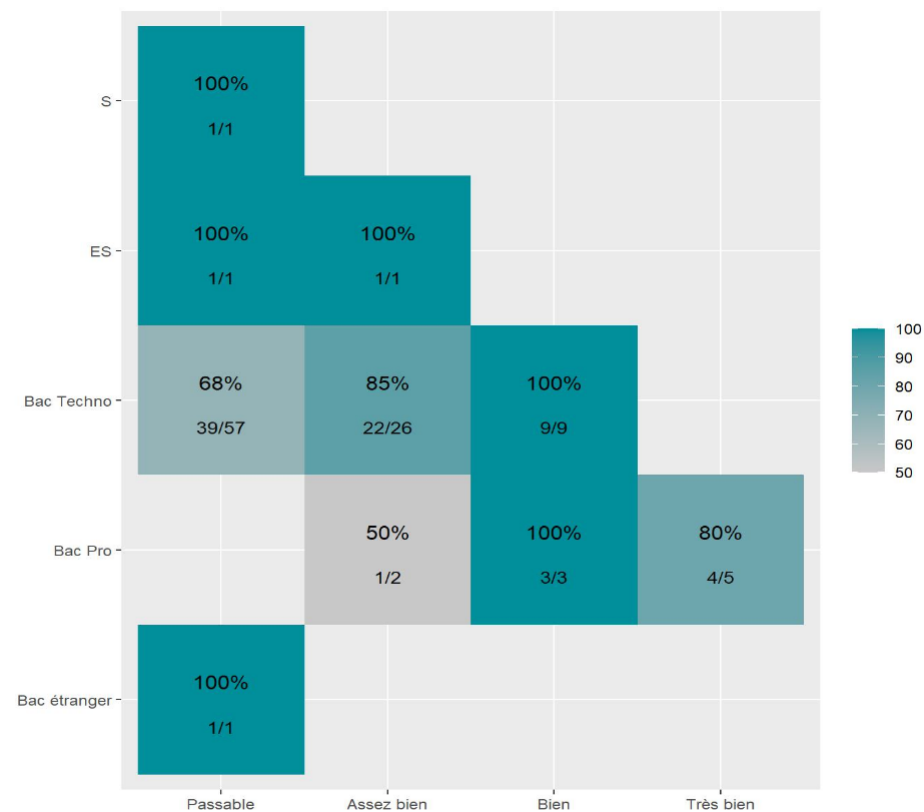

Réussite en fonction des nouveaux baccalauréats généraux

88 étudiants inscrits

83 étudiants admis (94,3%)

Réussite en fonction des baccalauréats S, ES, L, Bac Techno, Bac Pro, Bac étranger et autres diplômes

106 étudiants inscrits

82 étudiants admis (77,4%)

74 néo-bachelier admis (93,7% des néo-bachelier)

9 étudiants ayant obtenu leurs baccalauréat avant 2 021 (100 %)

63 néo-bachelier admis (73,3% des néo-bachelier)

19 étudiants ayant obtenu leurs baccalauréat avant 2 021 (95 %)

Les 2 spécialités de terminale ont été regroupées par domaine de formation :

ALL : Arts, Lettres, Langues / DEG : Droit, Economie, Gestion / SHS : Sciences, Humaines et Sociales / STS : Sciences, Technologies, Santé