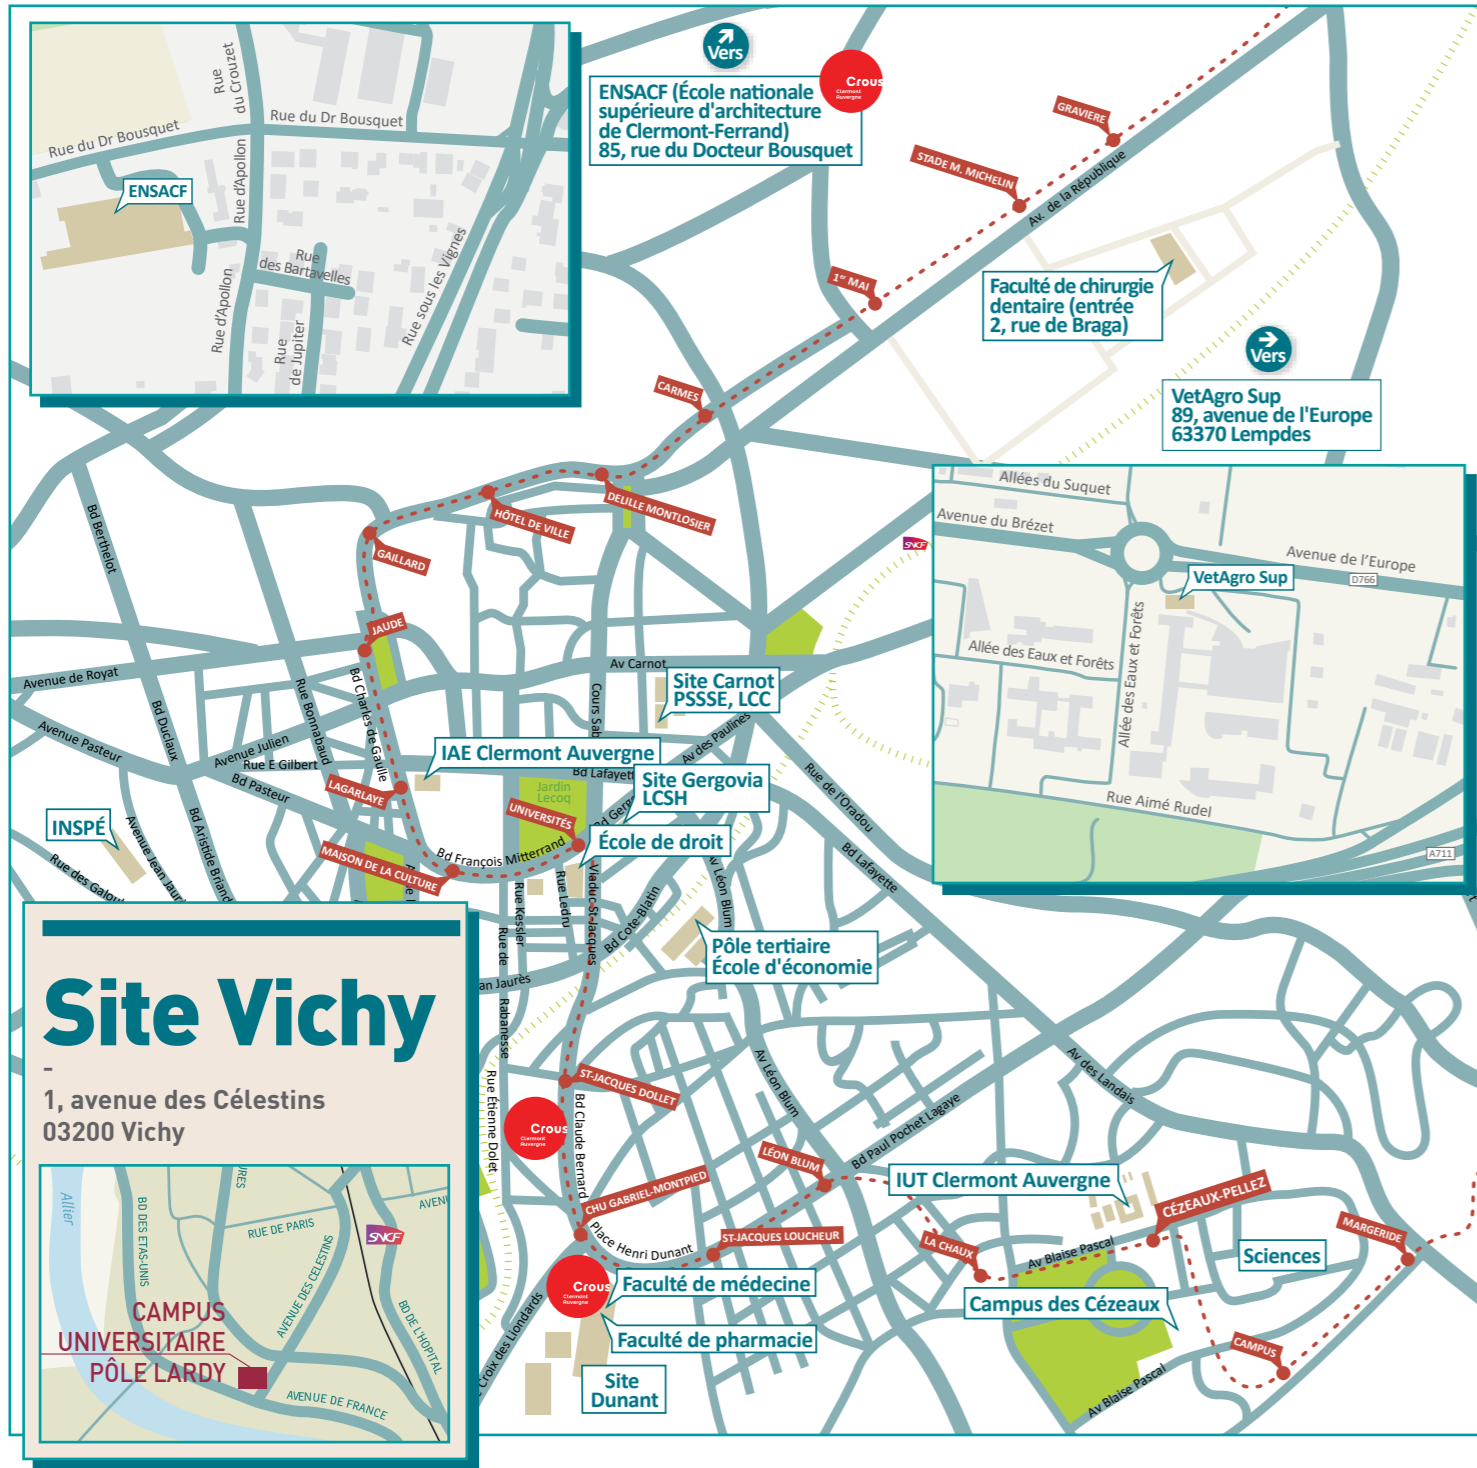

- Résidence Les Lauréats : visites des studios et des colocations - de 10h à 15h. Point d'accueil : 13, rue des Hauts de Chanturgue (Clermont-Ferrand) / Proche de l'école d'architecture
 - Résidence des Cégeaux : visites des chambres et des studios. Points d'accueil : Cité 1, 35, rue Roche-Genès (Aubière) - Cité 2, 15, rue Roche-Genès (Aubière)
 - Résidence Les Meuniers : visites des studios. Point d'accueil : 1, avenue Blaise Pascal (Campus des Cégeaux - Aubière)
 - Résidence Pasteur : visites des studios. Point d'accueil : 29, avenue Blaise Pascal (Campus des Cégeaux - Aubière)
- ### 7 STRUCTURES DE RESTAURATION
- En restaurant universitaire et cafétéria : un repas complet à 3,30 € pour tous, en kiosque : à la carte à prix divers*
- Paiement en CB ou IZLY**

- Resto U' Clos Saint-Jacques / Dolet : de 11h30 à 14h / 25, rue Étienne-Dolet (Clermont-Ferrand)
- Resto U' Le Dunant : de 11h30 à 14h / UFR de médecine / 28, place Henri-Dunant (Clermont-Ferrand)
- Resto U' Le Manège : de 11h30 à 14h / Site Carnot, 11, rue d'Amboise (Clermont-Ferrand)
- * Menu à points : 6 points = 3,30 € / chaque point supplémentaire = 0,55 €
- Kiosque Le Dunant : de 9h à 16h / UFR de médecine / 28, place Henri-Dunant (Clermont-Ferrand)
- Cafétéria La Véranda : de 11h30 à 14h / Campus des Cégeaux (Aubière)
- Resto U' de l'IUT : de 9h à 14h (repas complet de 11h30 à 13h30) / Campus des Cégeaux (Aubière)
- Kiosque Sabourin : de 10h à 15h / École d'architecture / 85, rue du Docteur Bousquet (Clermont-Ferrand)

@UCAuvergne

@UniversiteClermontAuvergne

jpo.uca.fr

UNIVERSITÉ Clermont Auvergne

IMPLANTATION DES SITES DE L'UNIVERSITÉ CLERMONT AUVERGNE

Site Vichy

1, avenue des Célestins
03200 Vichy

Site Dunant

28, place Henri Dunant
63000 Clermont-Ferrand

- 1 UFR de médecine et des professions paramédicales
- 2 UFR de Pharmacie
- 3 Bibliothèque Universitaire de Santé
- 4 Stand Crous
- 5 Resto U' et Kiosque Le Dunant