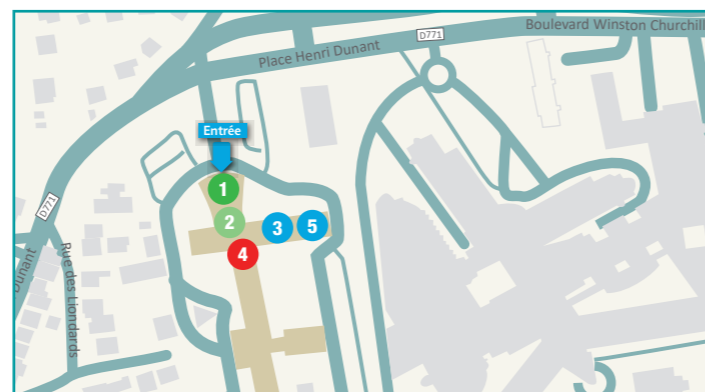

@UCAuvergne

@UniversiteClermontAuvergne

jpo.uca.fr

UNIVERSITÉ Clermont Auvergne

IMPLANTATION DES SITES DE L'UNIVERSITÉ CLERMONT AUVERGNE

Site Vichy

1, avenue des Célestins
03200 Vichy

Site Dunant

28, place Henri Dunant
63000 Clermont-Ferrand

- 1 UFR de médecine et des professions paramédicales
- 2 UFR de Pharmacie
- 3 Bibliothèque Universitaire de Santé
- 4 Stand Crous
- 5 Resto U' et Kiosque Le Dunant