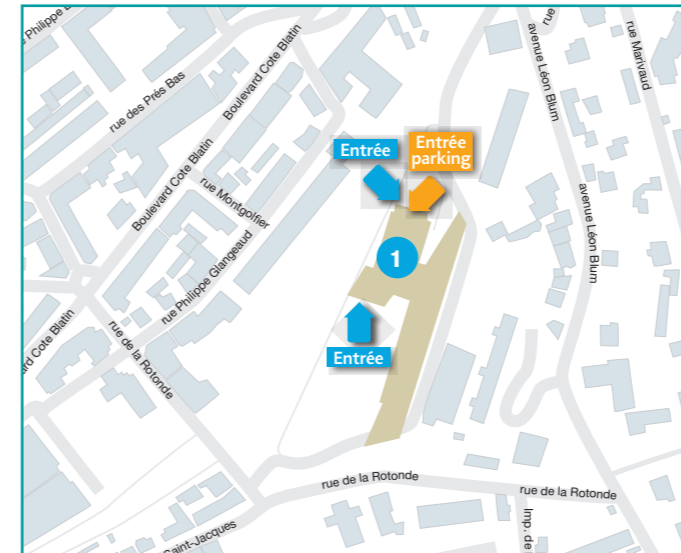

Pôle tertiaire

26, avenue Léon Blum
63000 Clermont-Ferrand