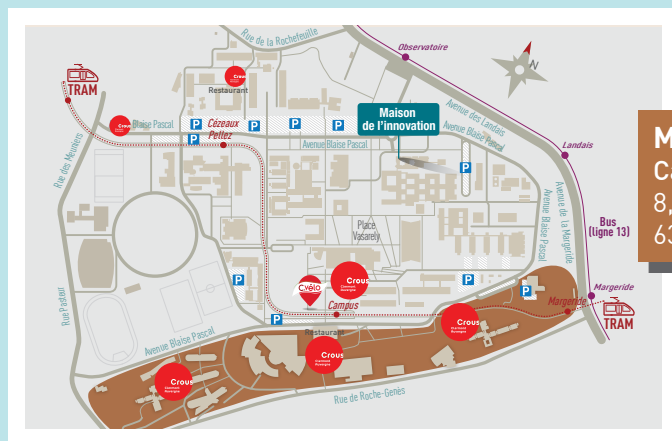

L'INNOVATION À L'UNIVERSITÉ CLERMONT AUVERGNE

La Maison de l'Innovation a pour vocation de faciliter et d'accroître les collaborations entre le monde académique et les acteurs socio-économiques.

Elle propose un **accès simplifié** à l'offre de services « Innovation et Entrepreneuriat » à destination des laboratoires, des entreprises, des associations, des collectivités et des étudiants.

Pour répondre aux besoins de tous ces publics et faciliter les rencontres, des **animations et des événements thématiques** seront proposés régulièrement.

Des antennes de la Maison de l'Innovation – **les Maisons de l'Innovation Territoriales** – seront également déployées sur les campus universitaires de l'Allier, du Cantal et de la Haute-Loire pour permettre un maillage territorial optimal.

Retrouvez à la Maison de l'Innovation :

UCA

- → Clermont Auvergne Innovation
- → Clermont Auvergne Pépite
- → Le Pôle Partenariats & Territoires
- → La Fondation
- → La Direction de la Recherche et des Écoles Doctorales
- → Cap Europe

Autres entités

- → Le Service Partenariat et Valorisation du CNRS
- → Le Pôle de compétitivité CIMES

Maisons de l'innovation
Campus des Cézeaux
8, avenue Blaise Pascal
63170 Aubière

Contact
Lauriane LADET

Chargée de promotion et de développement de l'innovation
Lauriane.ladet@uca.fr / 06 58 28 82 93