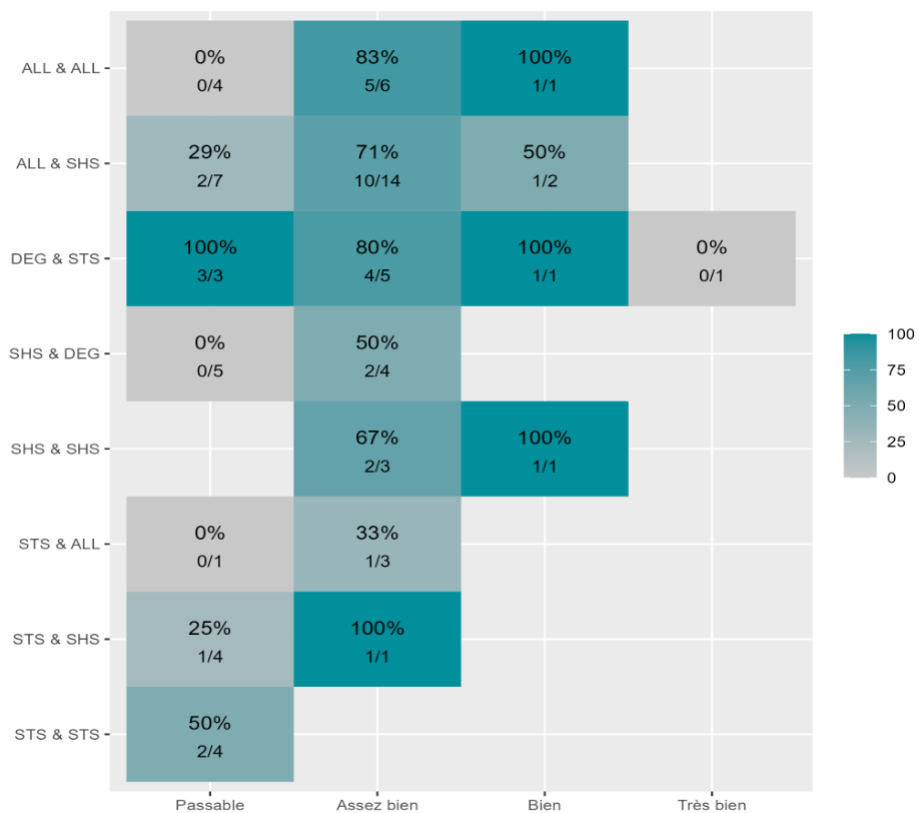

**Réussite en fonction des nouveaux baccalauréats généraux**

**70 étudiants inscrits**

**37 étudiants admis ( 52,9%)**

**Réussite en fonction des baccalauréats S, ES, L, Bac Techno, Bac Pro, Bac étranger et autres diplômes**

**72 étudiants inscrits**

**32 étudiants admis ( 44,4%)**

**37 néo-bachelier admis (52,9% des néo-bachelier)**

**0 étudiants ayant obtenu leurs baccalauréat avant 2 021 (-- %)**

**4 néo-bachelier admis (26,7% des néo-bachelier)**

**28 étudiants ayant obtenu leurs baccalauréat avant 2 021 (49,1 %)**

Les 2 spécialités de terminale ont été regroupées par domaine de formation :

**ALL** : Arts, Lettres, Langues / **DEG** : Droit, Economie, Gestion / **SHS** : Sciences, Humaines et Sociales / **STS** : Sciences, Technologies, Santé