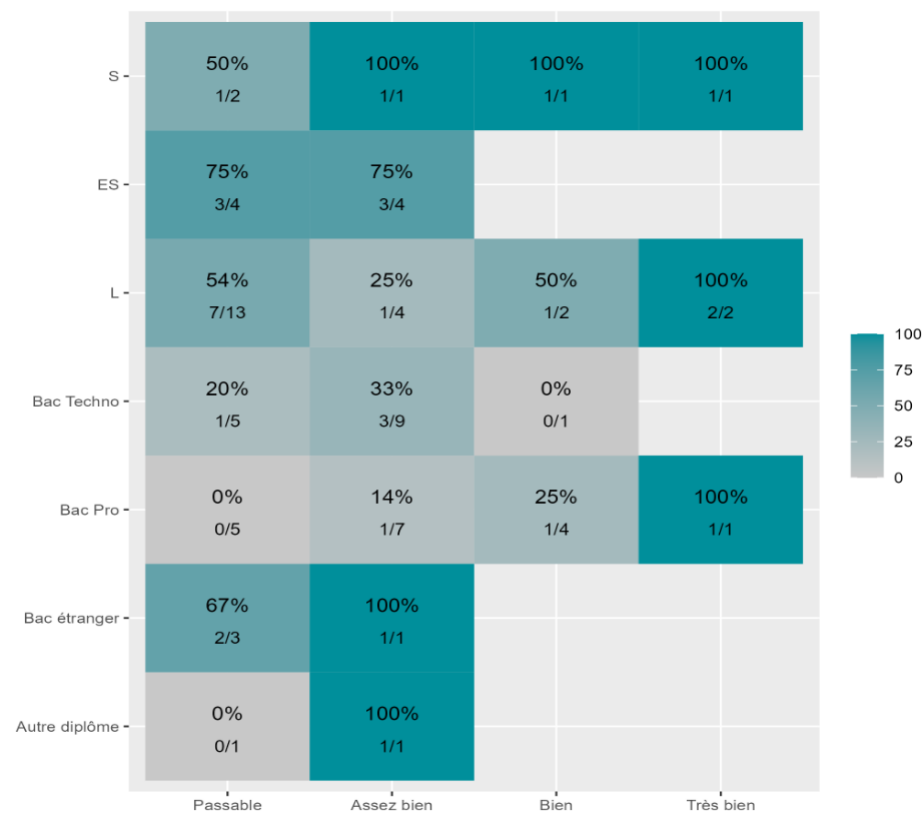

**Réussite en fonction des nouveaux baccalauréats généraux**

**70 étudiants inscrits**

**37 étudiants admis ( 52,9%)**

**Réussite en fonction des baccalauréats S, ES, L, Bac Techno, Bac Pro, Bac étranger et autres diplômes**

**72 étudiants inscrits**

**32 étudiants admis ( 44,4%)**

**37 néo-bachelier admis (52,9% des néo-bachelier)**

**0 étudiants ayant obtenu leurs baccalauréat avant 2 021 (-- %)**

**4 néo-bachelier admis (26,7% des néo-bachelier)**

**28 étudiants ayant obtenu leurs baccalauréat avant 2 021 (49,1 %)**

Les 2 spécialités de terminale ont été regroupées par domaine de formation :

**ALL** : Arts, Lettres, Langues / **DEG** : Droit, Economie, Gestion / **SHS** : Sciences, Humaines et Sociales / **STS** : Sciences, Technologies, Santé