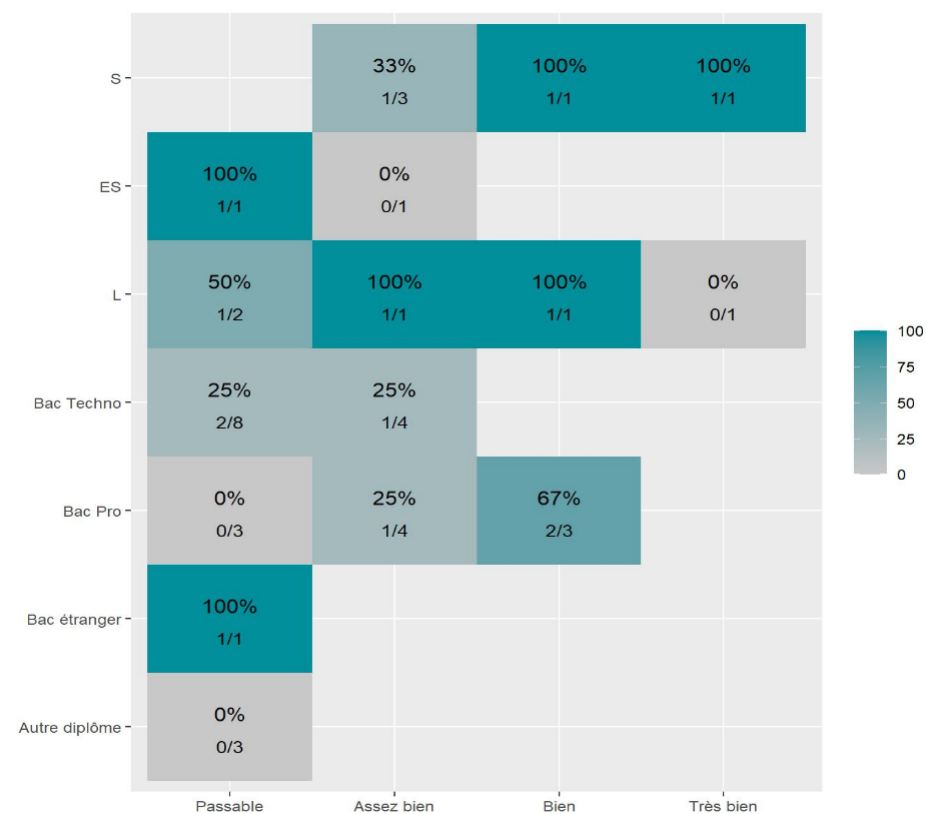

Réussite en fonction des nouveaux baccalauréats généraux

86 étudiants inscrits

43 étudiants admis (50%)

Réussite en fonction des baccalauréats S, ES, L, Bac Techno, Bac Pro, Bac étranger et autres diplômes

38 étudiants inscrits

14 étudiants admis (36,8%)

30 néo-bachelier admis (49,2% des néo-bachelier)

13 étudiants ayant obtenu leurs baccalauréat avant 2 021 (52 %)

1 néo-bachelier admis (11,1% des néo-bachelier)

13 étudiants ayant obtenu leurs baccalauréat avant 2 021 (44,8 %)

Les 2 spécialités de terminale ont été regroupées par domaine de formation :

ALL : Arts, Lettres, Langues / DEG : Droit, Economie, Gestion / SHS : Sciences, Humaines et Sociales / STS : Sciences, Technologies, Santé