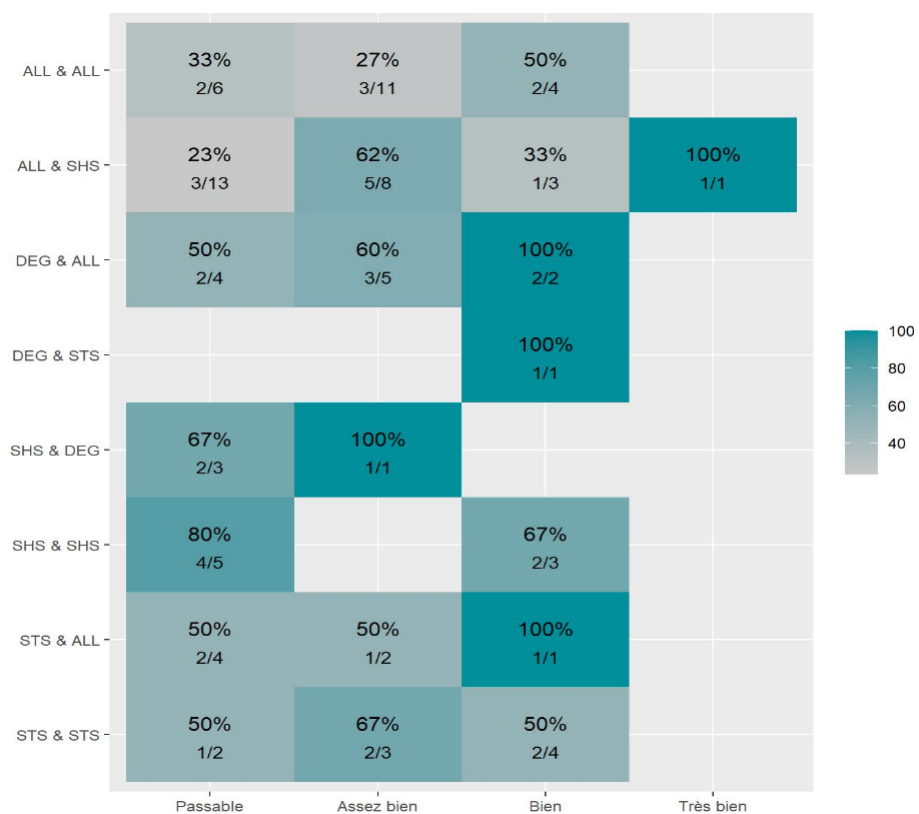

Réussite en fonction des nouveaux baccalauréats généraux

86 étudiants inscrits

43 étudiants admis (50%)

Réussite en fonction des baccalauréats S, ES, L, Bac Techno, Bac Pro, Bac étranger et autres diplômes

38 étudiants inscrits

14 étudiants admis (36,8%)

30 néo-bachelier admis (49,2% des néo-bachelier)

13 étudiants ayant obtenu leurs baccalauréat avant 2 021 (52 %)

1 néo-bachelier admis (11,1% des néo-bachelier)

13 étudiants ayant obtenu leurs baccalauréat avant 2 021 (44,8 %)

Les 2 spécialités de terminale ont été regroupées par domaine de formation :

ALL : Arts, Lettres, Langues / DEG : Droit, Economie, Gestion / SHS : Sciences, Humaines et Sociales / STS : Sciences, Technologies, Santé