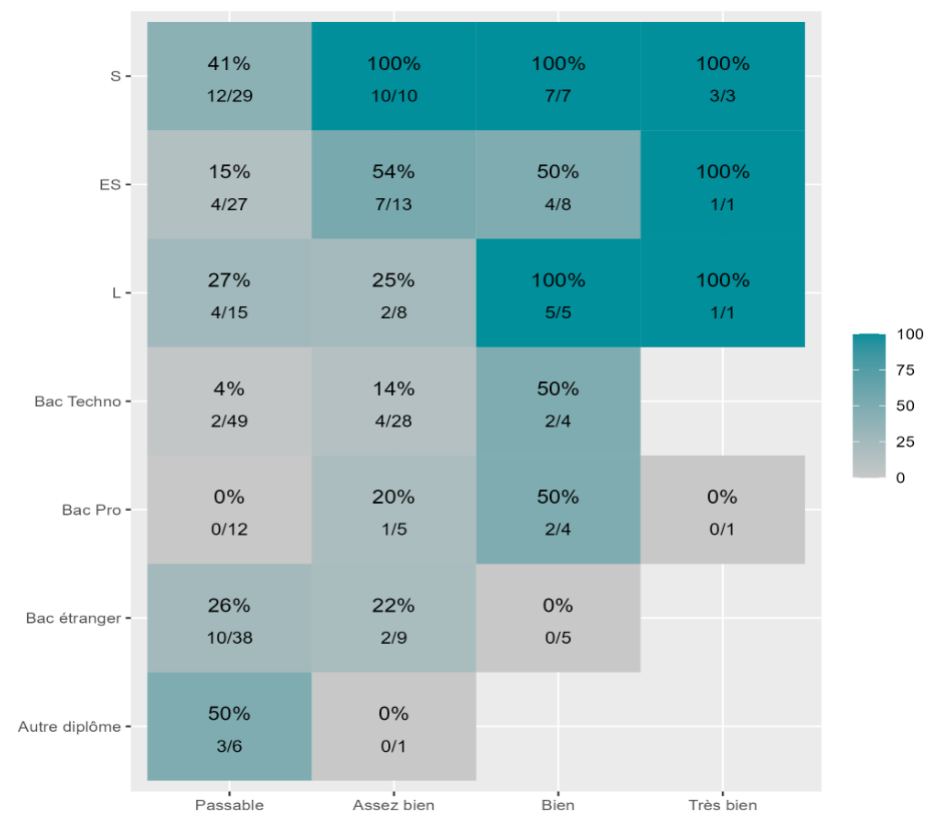

Réussite en fonction des nouveaux baccalauréats généraux

474 étudiants inscrits
259 étudiants admis (54,6%)

Réussite en fonction des baccalauréats S, ES, L, Bac Techno, Bac Pro, Bac étranger et autres diplômes

289 étudiants inscrits
86 étudiants admis (29,8%)

259 néo-bachelier admis (54,6% des néo-bachelier)
0 étudiants ayant obtenu leurs baccalauréat avant 2 021 (-- %)
6 néo-bachelier admis (9,4% des néo-bachelier)
80 étudiants ayant obtenu leurs baccalauréat avant 2 021 (36,0 %)

Les 2 spécialités de terminale ont été regroupées par domaine de formation :

ALL : Arts, Lettres, Langues / **DEG** : Droit, Economie, Gestion / **SHS** : Sciences, Humaines et Sociales / **STS** : Sciences, Technologies, Santé