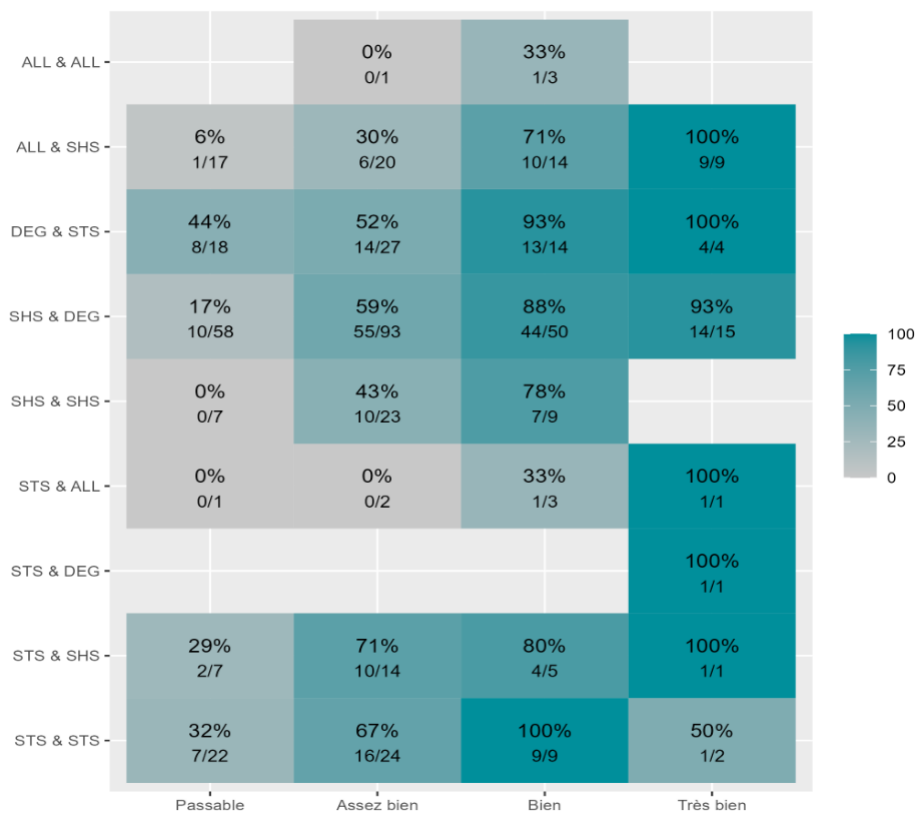

Réussite en fonction des nouveaux baccalauréats généraux

474 étudiants inscrits
259 étudiants admis (54,6%)

Réussite en fonction des baccalauréats S, ES, L, Bac Techno, Bac Pro, Bac étranger et autres diplômes

289 étudiants inscrits
86 étudiants admis (29,8%)

259 néo-bachelier admis (54,6% des néo-bachelier)
0 étudiants ayant obtenu leurs baccalauréat avant 2 021 (-- %)
6 néo-bachelier admis (9,4% des néo-bachelier)
80 étudiants ayant obtenu leurs baccalauréat avant 2 021 (36,0 %)

Les 2 spécialités de terminale ont été regroupées par domaine de formation :

ALL : Arts, Lettres, Langues / **DEG** : Droit, Economie, Gestion / **SHS** : Sciences, Humaines et Sociales / **STS** : Sciences, Technologies, Santé