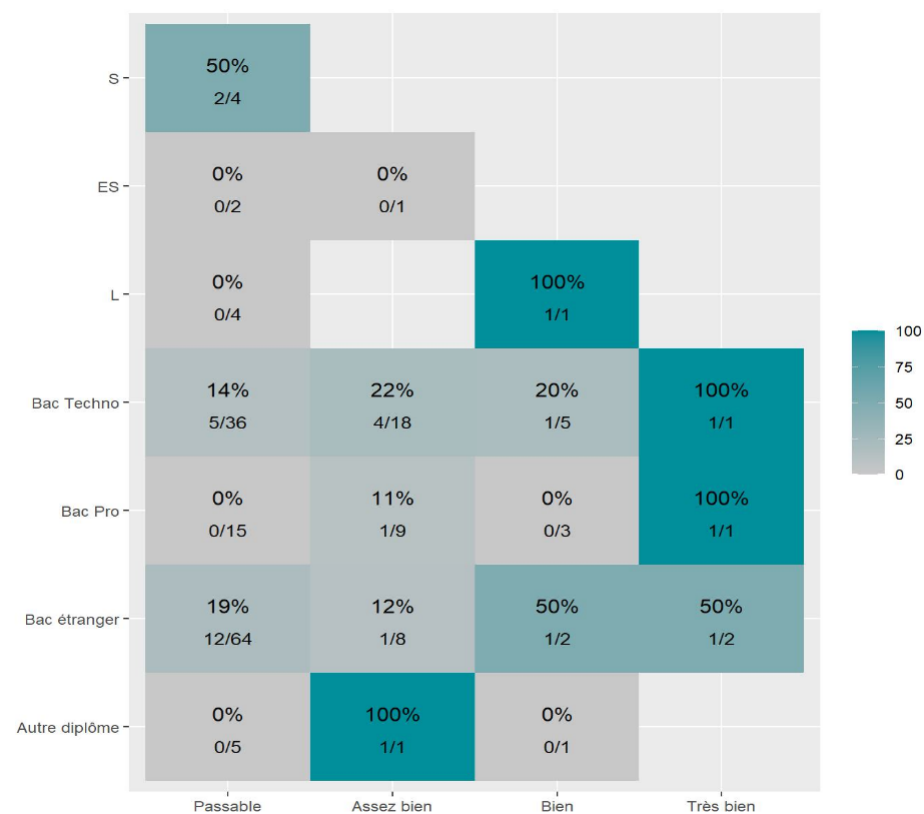

Réussite en fonction des nouveaux baccalauréats généraux

598 étudiants inscrits

319 étudiants admis (53,3%)

Réussite en fonction des baccalauréats S, ES, L, Bac Techno, Bac Pro, Bac étranger et autres diplômes

183 étudiants inscrits

32 étudiants admis (17,5%)

239 néo-bachelier admis (55,3% des néo-bachelier)

80 étudiants ayant obtenu leurs baccalauréat avant 2 021 (48,2 %)

6 néo-bachelier admis (9,2% des néo-bachelier)

26 étudiants ayant obtenu leurs baccalauréat avant 2 021 (22,0 %)

Les 2 spécialités de terminale ont été regroupées par domaine de formation :

ALL : Arts, Lettres, Langues / **DEG** : Droit, Economie, Gestion / **SHS** : Sciences, Humaines et Sociales / **STS** : Sciences, Technologies, Santé