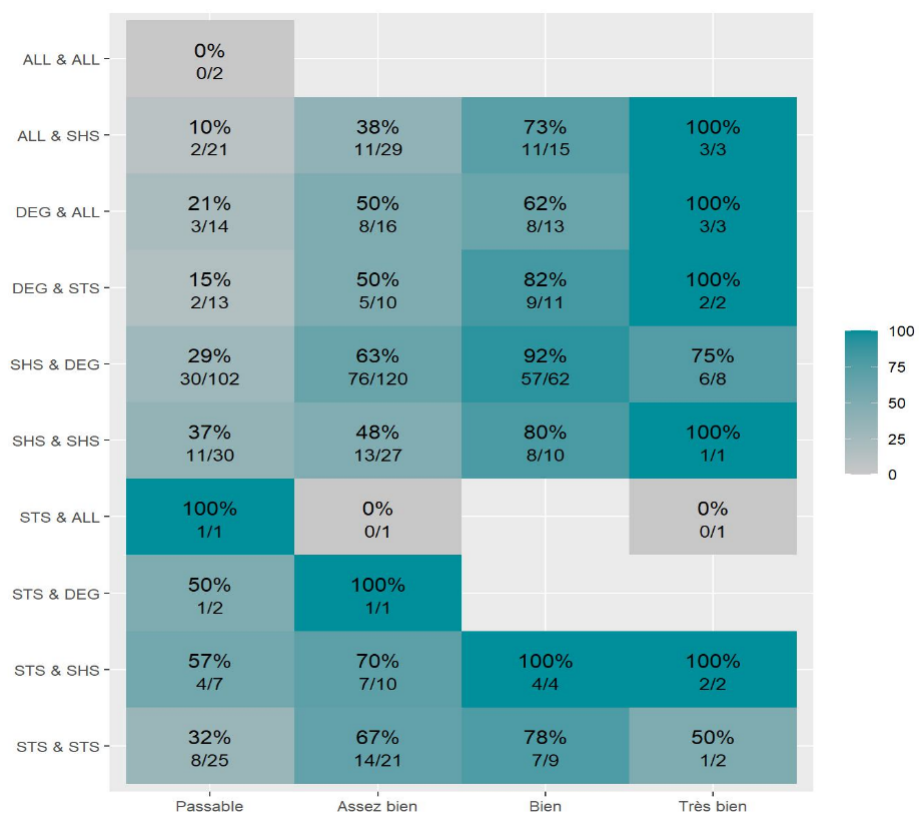

Réussite en fonction des nouveaux baccalauréats généraux

598 étudiants inscrits

319 étudiants admis (53,3%)

Réussite en fonction des baccalauréats S, ES, L, Bac Techno, Bac Pro, Bac étranger et autres diplômes

183 étudiants inscrits

32 étudiants admis (17,5%)

239 néo-bachelier admis (55,3% des néo-bachelier)

80 étudiants ayant obtenu leurs baccalauréat avant 2 021 (48,2 %)

6 néo-bachelier admis (9,2% des néo-bachelier)

26 étudiants ayant obtenu leurs baccalauréat avant 2 021 (22,0 %)

Les 2 spécialités de terminale ont été regroupées par domaine de formation :

ALL : Arts, Lettres, Langues / **DEG** : Droit, Economie, Gestion / **SHS** : Sciences, Humaines et Sociales / **STS** : Sciences, Technologies, Santé