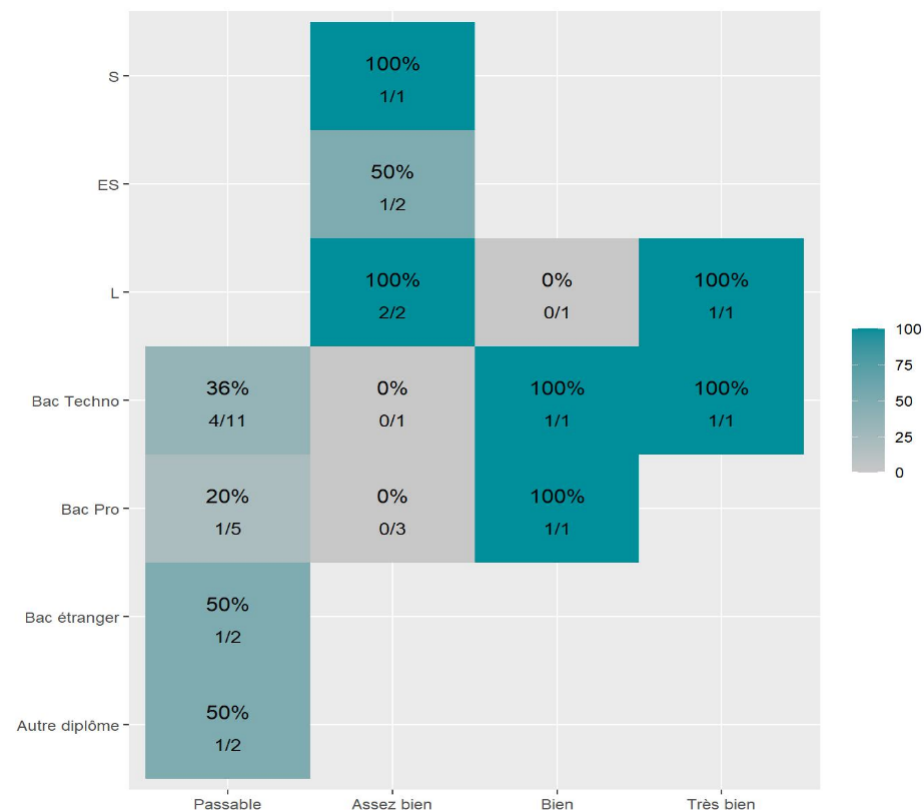

**Réussite en fonction des nouveaux baccalauréats généraux**

**113 étudiants inscrits**

**87 étudiants admis ( 77,0%)**

**Réussite en fonction des baccalauréats S, ES, L, Bac Techno, Bac Pro, Bac étranger et autres diplômes**

**34 étudiants inscrits**

**15 étudiants admis ( 44,1%)**

**64 néo-bachelier admis (76,2% des néo-bachelier)**

**23 étudiants ayant obtenu leurs baccalauréat avant 2 021 (79,3 %)**

**4 néo-bachelier admis (33,3% des néo-bachelier)**

**11 étudiants ayant obtenu leurs baccalauréat avant 2 021 (50 %)**

Les 2 spécialités de terminale ont été regroupées par domaine de formation :

**ALL** : Arts, Lettres, Langues / **DEG** : Droit, Economie, Gestion / **SHS** : Sciences, Humaines et Sociales / **STS** : Sciences, Technologies, Santé