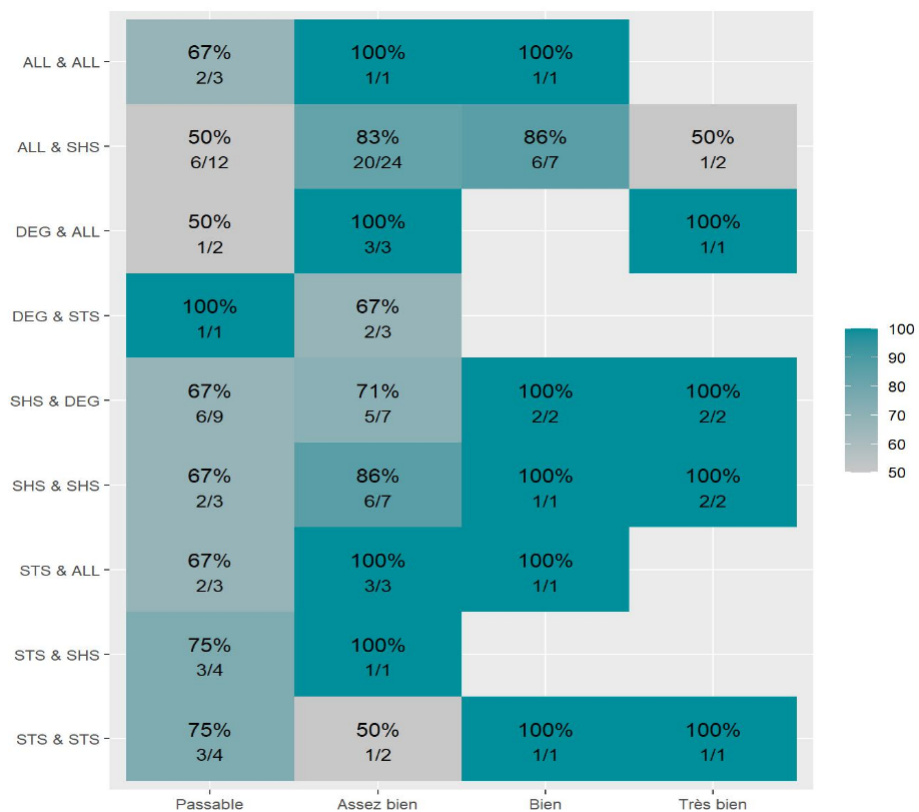

**Réussite en fonction des nouveaux baccalauréats généraux**

**113 étudiants inscrits**

**87 étudiants admis ( 77,0%)**

**Réussite en fonction des baccalauréats S, ES, L, Bac Techno, Bac Pro, Bac étranger et autres diplômes**

**34 étudiants inscrits**

**15 étudiants admis ( 44,1%)**

**64 néo-bachelier admis (76,2% des néo-bachelier)**

**23 étudiants ayant obtenu leurs baccalauréat avant 2 021 (79,3 %)**

**4 néo-bachelier admis (33,3% des néo-bachelier)**

**11 étudiants ayant obtenu leurs baccalauréat avant 2 021 (50 %)**

Les 2 spécialités de terminale ont été regroupées par domaine de formation :

**ALL** : Arts, Lettres, Langues / **DEG** : Droit, Economie, Gestion / **SHS** : Sciences, Humaines et Sociales / **STS** : Sciences, Technologies, Santé