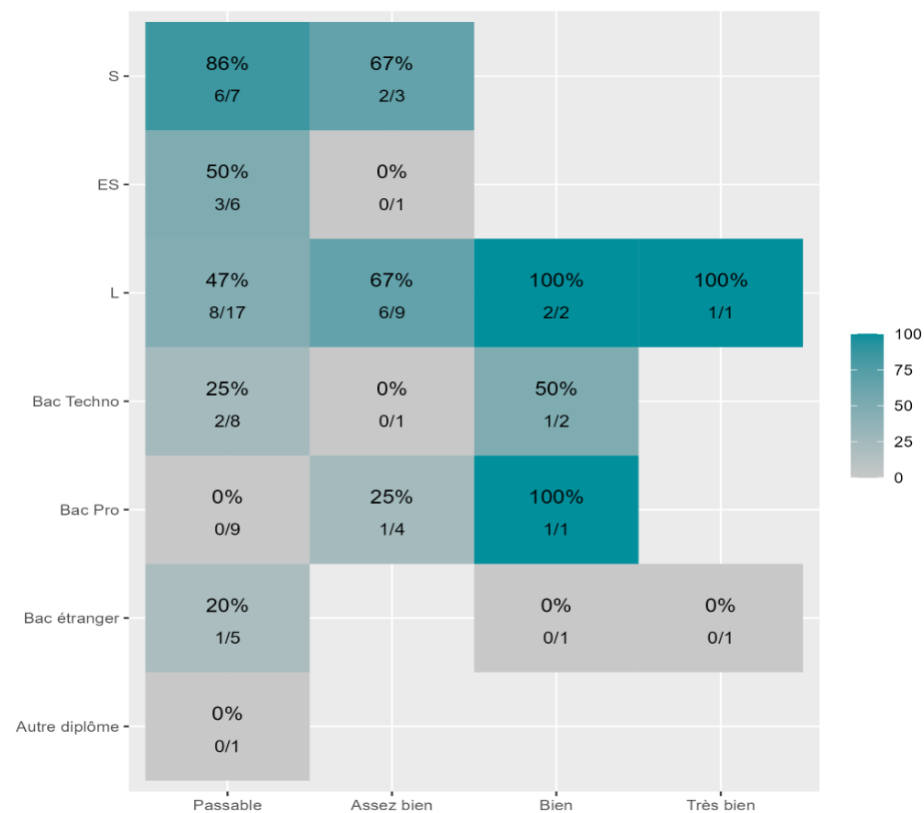

**Réussite en fonction des nouveaux baccalauréats généraux**

**63 étudiants inscrits**

**43 étudiants admis ( 68,3%)**

**Réussite en fonction des baccalauréats S, ES, L, Bac Techno, Bac Pro, Bac étranger et autres diplômes**

**79 étudiants inscrits**

**34 étudiants admis ( 43,0%)**

**43 néo-bachelier admis (68,3% des néo-bachelier)**

**0 étudiants ayant obtenu leurs baccalauréat avant 2 021 (-- %)**

**2 néo-bachelier admis (28,6% des néo-bachelier)**

**32 étudiants ayant obtenu leurs baccalauréat avant 2 021 (45,1 %)**

Les 2 spécialités de terminale ont été regroupées par domaine de formation :

**ALL** : Arts, Lettres, Langues / **DEG** : Droit, Economie, Gestion / **SHS** : Sciences, Humaines et Sociales / **STS** : Sciences, Technologies, Santé