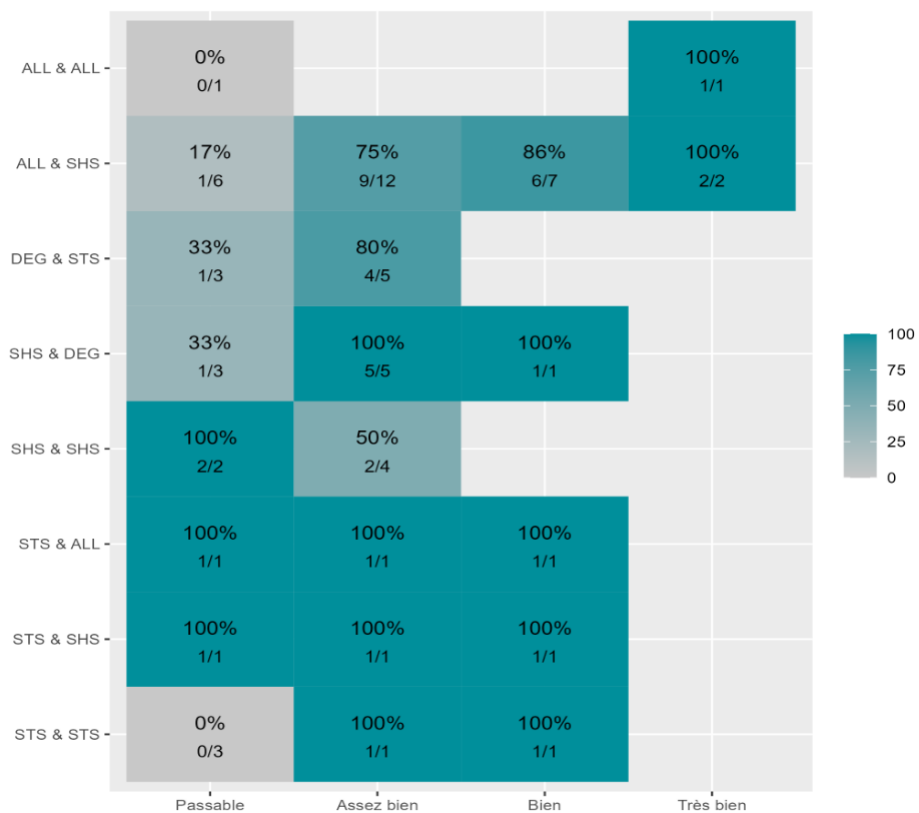

**Réussite en fonction des nouveaux baccalauréats généraux**

**63 étudiants inscrits**

**43 étudiants admis ( 68,3%)**

**Réussite en fonction des baccalauréats S, ES, L, Bac Techno, Bac Pro, Bac étranger et autres diplômes**

**79 étudiants inscrits**

**34 étudiants admis ( 43,0%)**

**43 néo-bachelier admis (68,3% des néo-bachelier)**

**0 étudiants ayant obtenu leurs baccalauréat avant 2 021 (-- %)**

**2 néo-bachelier admis (28,6% des néo-bachelier)**

**32 étudiants ayant obtenu leurs baccalauréat avant 2 021 (45,1 %)**

Les 2 spécialités de terminale ont été regroupées par domaine de formation :

**ALL** : Arts, Lettres, Langues / **DEG** : Droit, Economie, Gestion / **SHS** : Sciences, Humaines et Sociales / **STS** : Sciences, Technologies, Santé