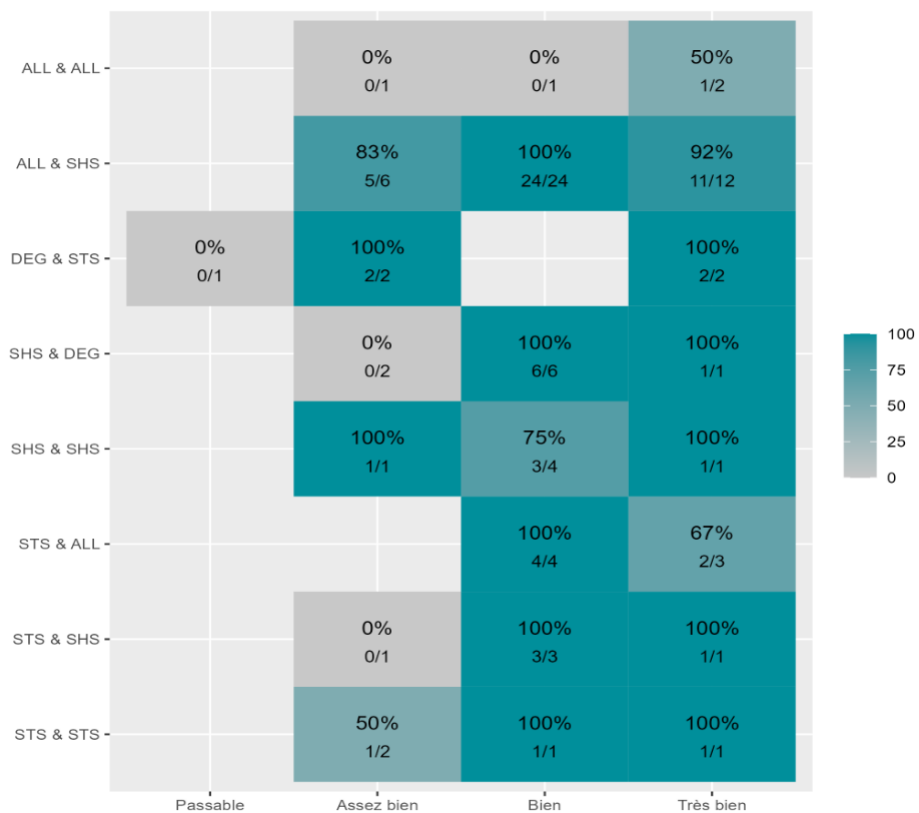

Réussite en fonction des nouveaux baccalauréats généraux

82 étudiants inscrits

70 étudiants admis (85,4%)

Réussite en fonction des baccalauréats S, ES, L, Bac Techno, Bac Pro, Bac étranger et autres diplômes

18 étudiants inscrits

13 étudiants admis (72,2%)

70 néo-bachelier admis (85,4% des néo-bachelier)

0 étudiants ayant obtenu leurs baccalauréat avant 2 021 (-- %)

2 néo-bachelier admis (66,7% des néo-bachelier)

11 étudiants ayant obtenu leurs baccalauréat avant 2 021 (73,3 %)

Les 2 spécialités de terminale ont été regroupées par domaine de formation :

ALL : Arts, Lettres, Langues / DEG : Droit, Economie, Gestion / SHS : Sciences, Humaines et Sociales / STS : Sciences, Technologies, Santé