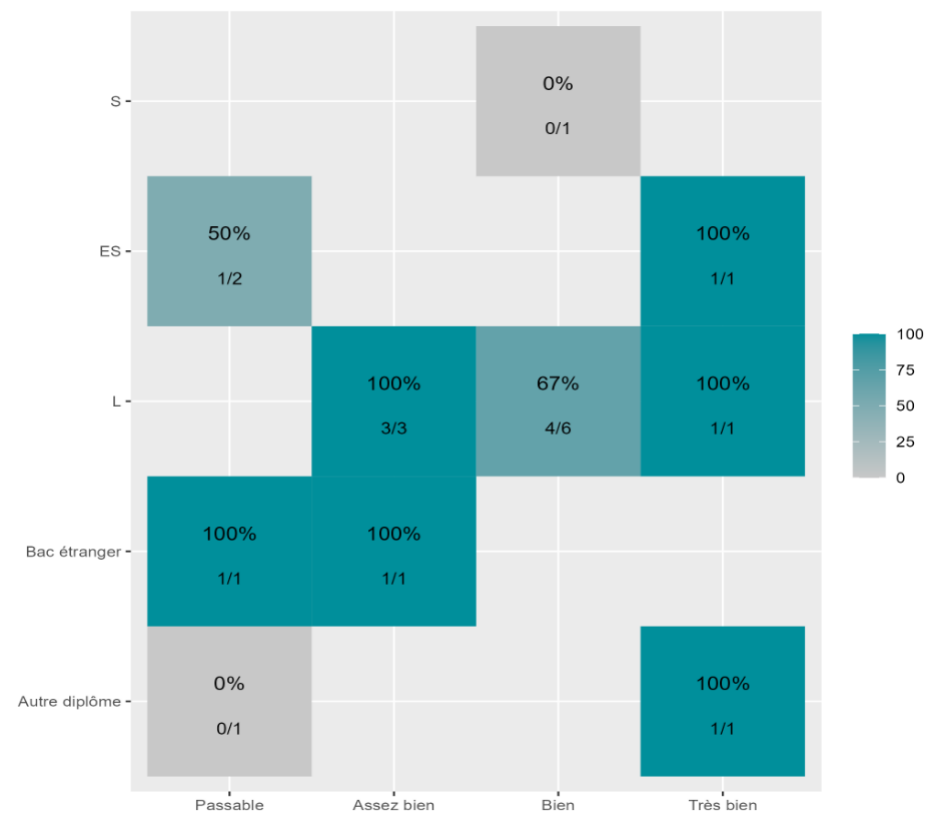

Réussite en fonction des nouveaux baccalauréats généraux

82 étudiants inscrits

70 étudiants admis (85,4%)

Réussite en fonction des baccalauréats S, ES, L, Bac Techno, Bac Pro, Bac étranger et autres diplômes

18 étudiants inscrits

13 étudiants admis (72,2%)

70 néo-bachelier admis (85,4% des néo-bachelier)

0 étudiants ayant obtenu leurs baccalauréat avant 2 021 (-- %)

2 néo-bachelier admis (66,7% des néo-bachelier)

11 étudiants ayant obtenu leurs baccalauréat avant 2 021 (73,3 %)

Les 2 spécialités de terminale ont été regroupées par domaine de formation :

ALL : Arts, Lettres, Langues / DEG : Droit, Economie, Gestion / SHS : Sciences, Humaines et Sociales / STS : Sciences, Technologies, Santé