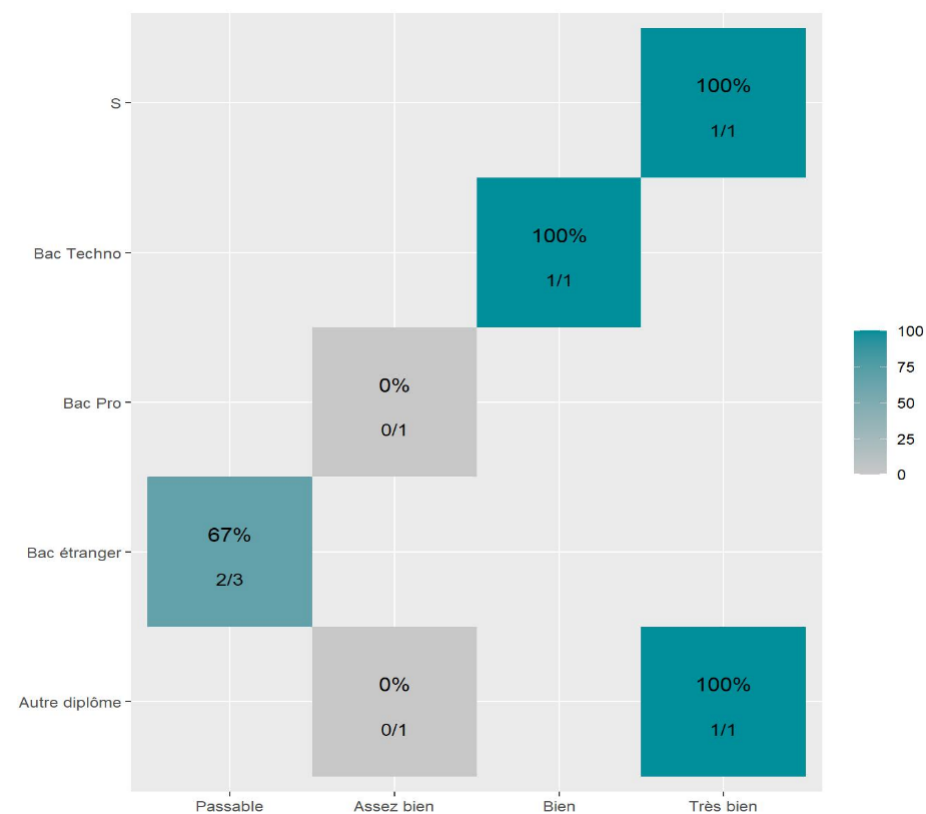

Réussite en fonction des nouveaux baccalauréats généraux

87 étudiants inscrits

71 étudiants admis (81,6%)

Réussite en fonction des baccalauréats S, ES, L, Bac Techno, Bac Pro, Bac étranger et autres diplômes

8 étudiants inscrits

5 étudiants admis (62,5%)

62 néo-bachelier admis (82,7% des néo-bachelier)

9 étudiants ayant obtenu leurs baccalauréat avant 2 021 (75 %)

2 néo-bachelier admis (66,7% des néo-bachelier)

3 étudiants ayant obtenu leurs baccalauréat avant 2 021 (60 %)

Les 2 spécialités de terminale ont été regroupées par domaine de formation :

ALL : Arts, Lettres, Langues / **DEG** : Droit, Economie, Gestion / **SHS** : Sciences, Humaines et Sociales / **STS** : Sciences, Technologies, Santé