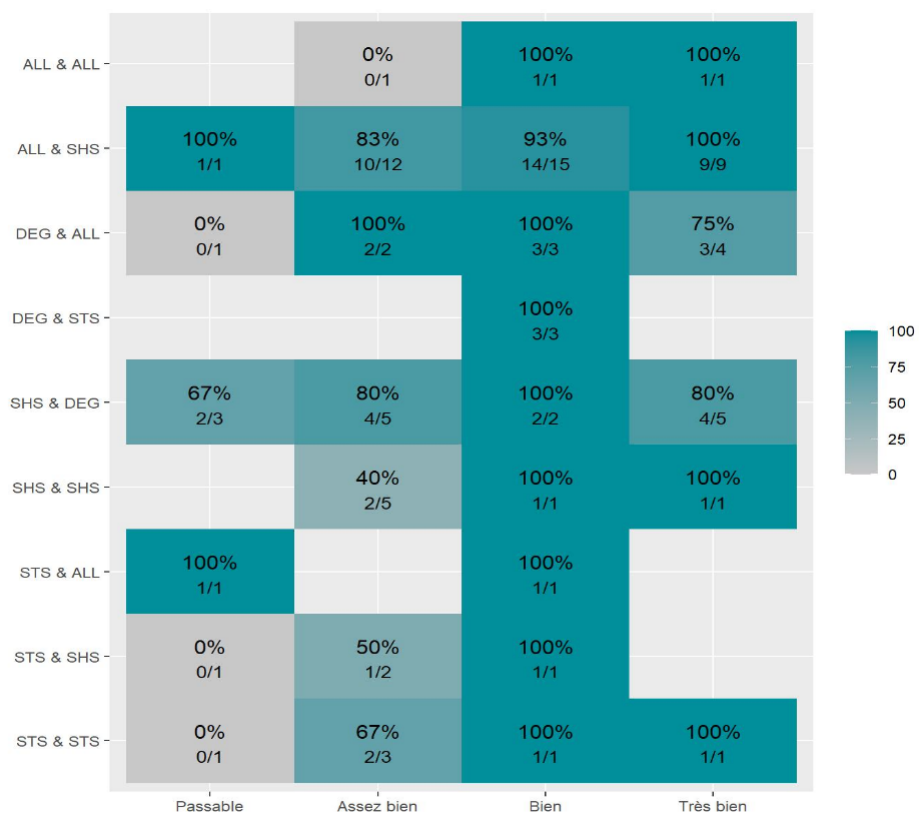

Réussite en fonction des nouveaux baccalauréats généraux

87 étudiants inscrits

71 étudiants admis (81,6%)

Réussite en fonction des baccalauréats S, ES, L, Bac Techno, Bac Pro, Bac étranger et autres diplômes

8 étudiants inscrits

5 étudiants admis (62,5%)

62 néo-bachelier admis (82,7% des néo-bachelier)

9 étudiants ayant obtenu leurs baccalauréat avant 2 021 (75 %)

2 néo-bachelier admis (66,7% des néo-bachelier)

3 étudiants ayant obtenu leurs baccalauréat avant 2 021 (60 %)

Les 2 spécialités de terminale ont été regroupées par domaine de formation :

ALL : Arts, Lettres, Langues / **DEG** : Droit, Economie, Gestion / **SHS** : Sciences, Humaines et Sociales / **STS** : Sciences, Technologies, Santé