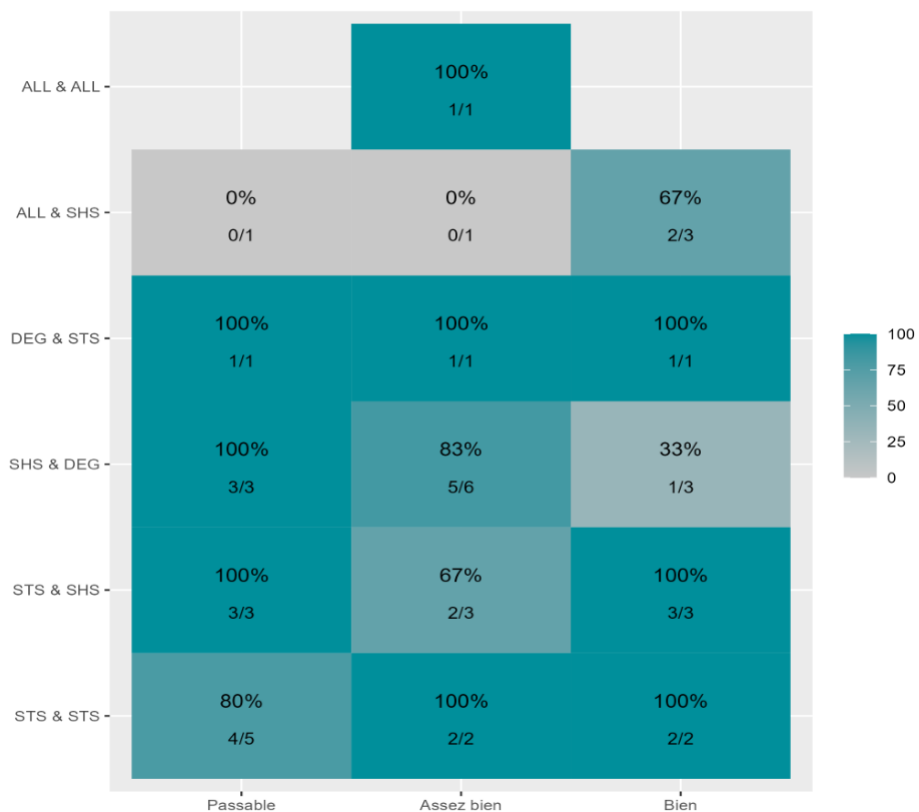

Réussite en fonction des nouveaux baccalauréats généraux

39 étudiants inscrits

31 étudiants admis (79,5%)

Réussite en fonction des baccalauréats S, ES, L, Bac Techno, Bac Pro, Bac étranger et autres diplômes

43 étudiants inscrits

14 étudiants admis (32,6%)

31 néo-bachelier admis (79,5% des néo-bachelier)

0 étudiants ayant obtenu leurs baccalauréat avant 2 021 (-- %)

5 néo-bachelier admis (41,7% des néo-bachelier)

9 étudiants ayant obtenu leurs baccalauréat avant 2 021 (30 %)

Les 2 spécialités de terminale ont été regroupées par domaine de formation :

ALL : Arts, Lettres, Langues / DEG : Droit, Economie, Gestion / SHS : Sciences, Humaines et Sociales / STS : Sciences, Technologies, Santé