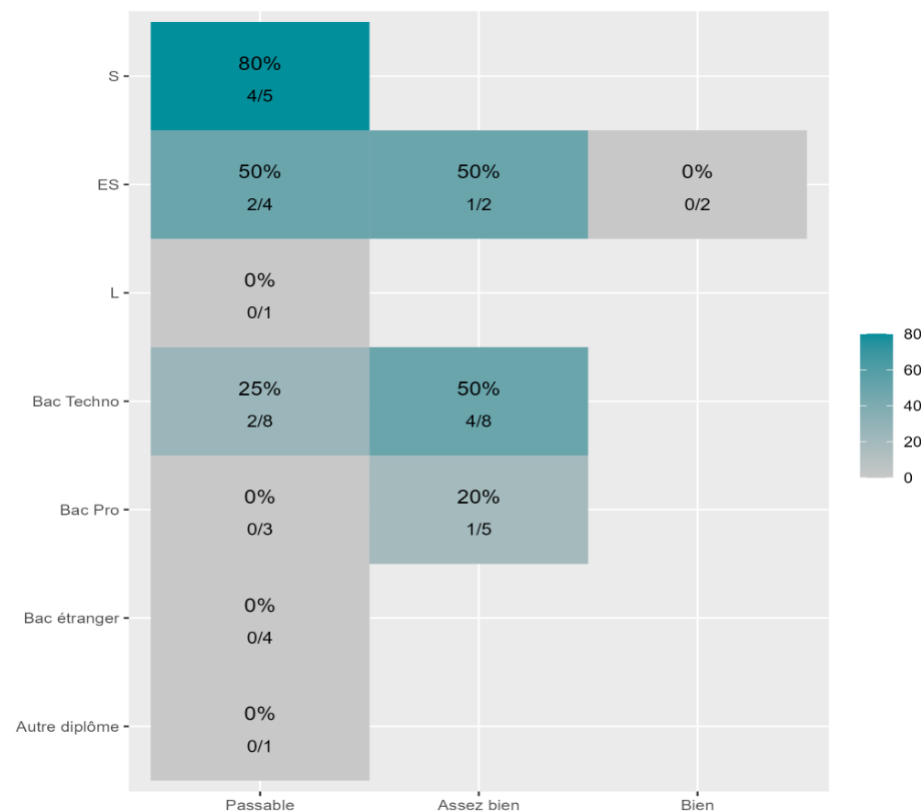

Réussite en fonction des nouveaux baccalauréats généraux

39 étudiants inscrits

31 étudiants admis (79,5%)

Réussite en fonction des baccalauréats S, ES, L, Bac Techno, Bac Pro, Bac étranger et autres diplômes

43 étudiants inscrits

14 étudiants admis (32,6%)

31 néo-bachelier admis (79,5% des néo-bachelier)

0 étudiants ayant obtenu leurs baccalauréat avant 2 021 (-- %)

5 néo-bachelier admis (41,7% des néo-bachelier)

9 étudiants ayant obtenu leurs baccalauréat avant 2 021 (30 %)

Les 2 spécialités de terminale ont été regroupées par domaine de formation :

ALL : Arts, Lettres, Langues / DEG : Droit, Economie, Gestion / SHS : Sciences, Humaines et Sociales / STS : Sciences, Technologies, Santé