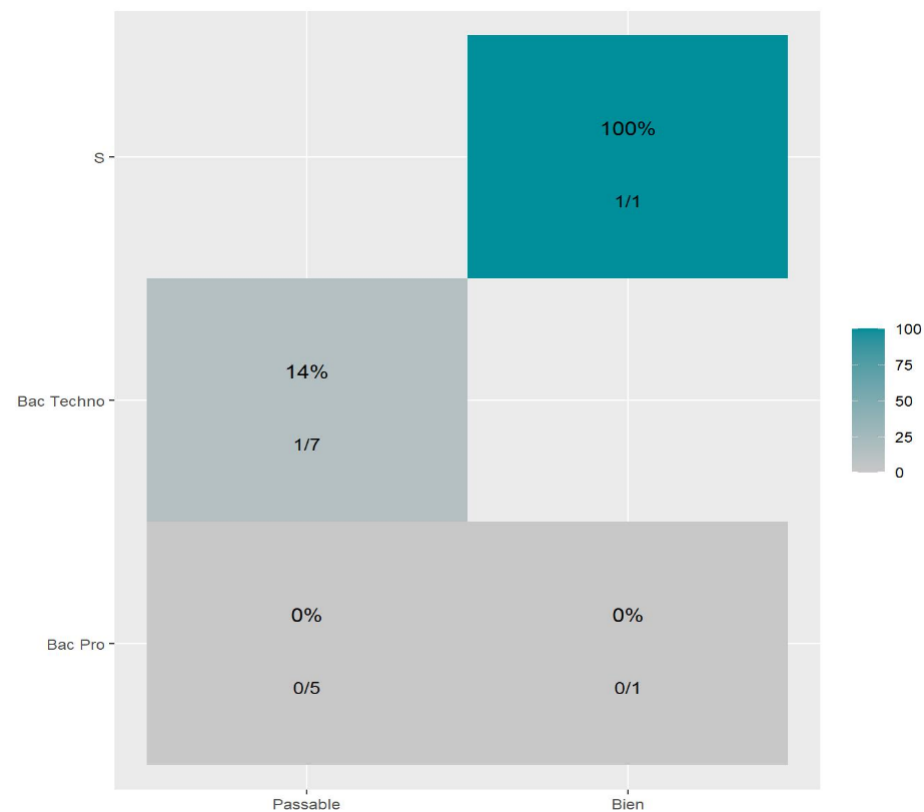

**Réussite en fonction des nouveaux baccalauréats généraux**

**51 étudiants inscrits**

**33 étudiants admis ( 64,7%)**

**Réussite en fonction des baccalauréats S, ES, L, Bac Techno, Bac Pro, Bac étranger et autres diplômes**

**14 étudiants inscrits**

**2 étudiants admis ( 14,3%)**

**27 néo-bachelier admis (73,0% des néo-bachelier)**

**6 étudiants ayant obtenu leurs baccalauréat avant 2 021 (42,9 %)**

**0 néo-bachelier admis (0% des néo-bachelier)**

**2 étudiants ayant obtenu leurs baccalauréat avant 2 021 (22,2 %)**

Les 2 spécialités de terminale ont été regroupées par domaine de formation :

**ALL** : Arts, Lettres, Langues / **DEG** : Droit, Economie, Gestion / **SHS** : Sciences, Humaines et Sociales / **STS** : Sciences, Technologies, Santé