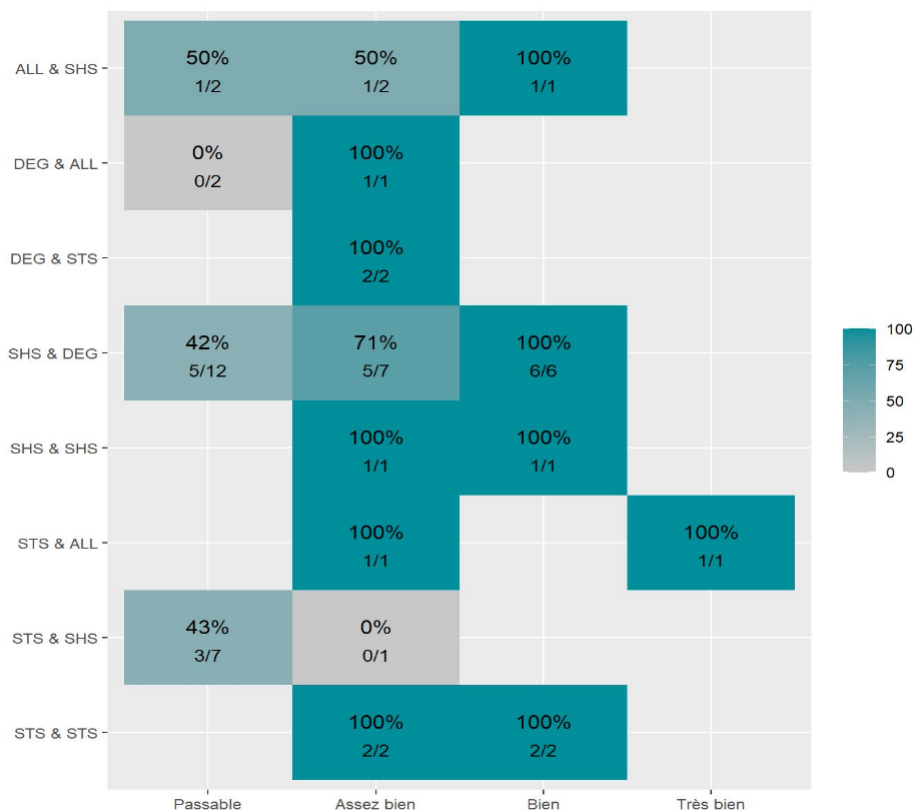

**Réussite en fonction des nouveaux baccalauréats généraux**

**51 étudiants inscrits**

**33 étudiants admis ( 64,7%)**

**Réussite en fonction des baccalauréats S, ES, L, Bac Techno, Bac Pro, Bac étranger et autres diplômes**

**14 étudiants inscrits**

**2 étudiants admis ( 14,3%)**

**27 néo-bachelier admis (73,0% des néo-bachelier)**

**6 étudiants ayant obtenu leurs baccalauréat avant 2 021 (42,9 %)**

**0 néo-bachelier admis (0% des néo-bachelier)**

**2 étudiants ayant obtenu leurs baccalauréat avant 2 021 (22,2 %)**

Les 2 spécialités de terminale ont été regroupées par domaine de formation :

**ALL** : Arts, Lettres, Langues / **DEG** : Droit, Economie, Gestion / **SHS** : Sciences, Humaines et Sociales / **STS** : Sciences, Technologies, Santé