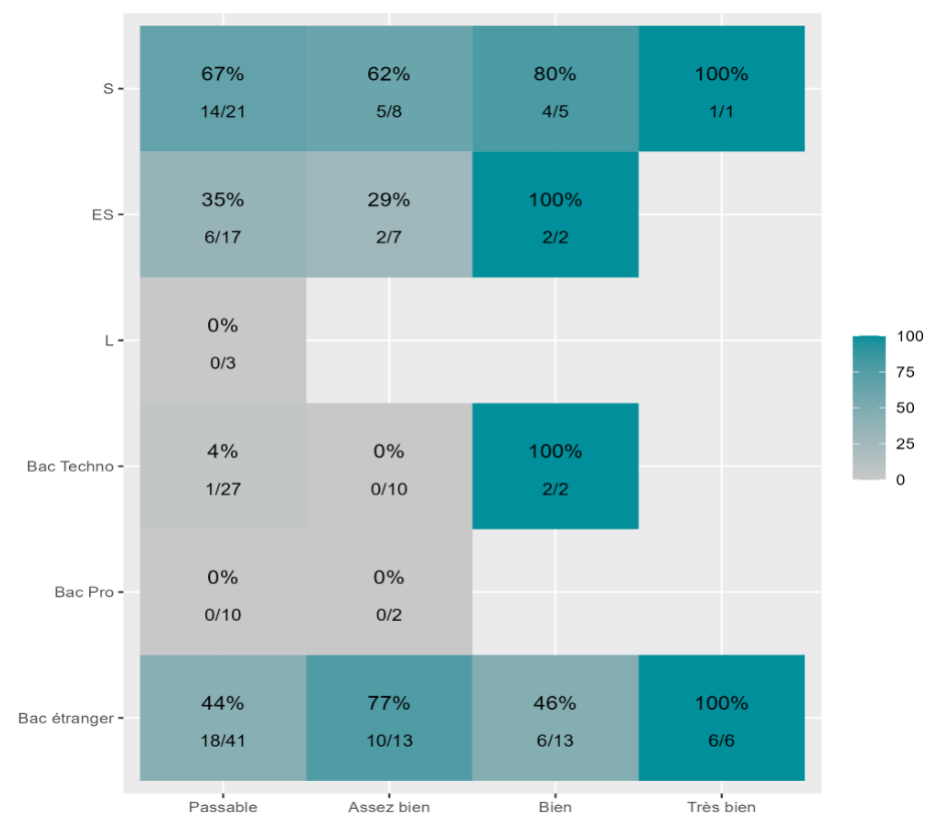

**Réussite en fonction des nouveaux baccalauréats généraux**
**129 étudiants inscrits**
**70 étudiants admis ( 54,3%)**

**Réussite en fonction des baccalauréats S, ES, L, Bac Techno, Bac Pro, Bac étranger et autres diplômes**
**188 étudiants inscrits**
**77 étudiants admis ( 41,0%)**

**70 néo-bachelier admis (54,3% des néo-bachelier)**
**0 étudiants ayant obtenu leurs baccalauréat avant 2 021 (-- %)**
**13 néo-bachelier admis (28,9% des néo-bachelier)**
**64 étudiants ayant obtenu leurs baccalauréat avant 2 021 (44,8 %)**

Les 2 spécialités de terminale ont été regroupées par domaine de formation :

**ALL** : Arts, Lettres, Langues / **DEG** : Droit, Economie, Gestion / **SHS** : Sciences, Humaines et Sociales / **STS** : Sciences, Technologies, Santé