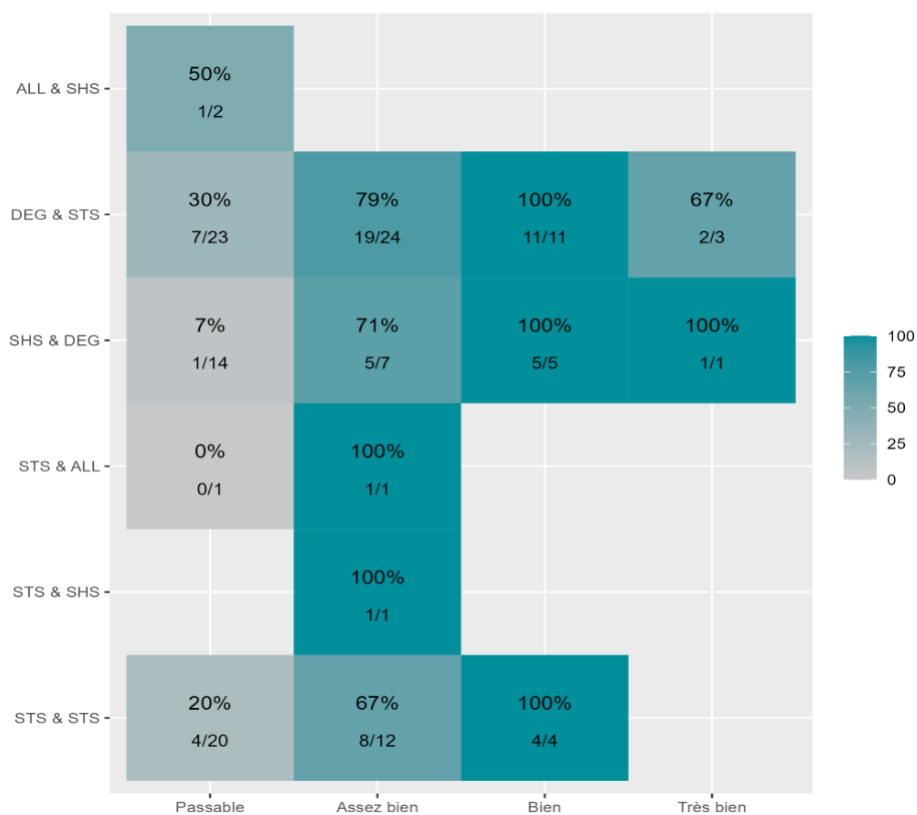

**Réussite en fonction des nouveaux baccalauréats généraux**
**129 étudiants inscrits**
**70 étudiants admis ( 54,3%)**

**Réussite en fonction des baccalauréats S, ES, L, Bac Techno, Bac Pro, Bac étranger et autres diplômes**
**188 étudiants inscrits**
**77 étudiants admis ( 41,0%)**

**70 néo-bachelier admis (54,3% des néo-bachelier)**
**0 étudiants ayant obtenu leurs baccalauréat avant 2 021 (-- %)**
**13 néo-bachelier admis (28,9% des néo-bachelier)**
**64 étudiants ayant obtenu leurs baccalauréat avant 2 021 (44,8 %)**

Les 2 spécialités de terminale ont été regroupées par domaine de formation :

**ALL** : Arts, Lettres, Langues / **DEG** : Droit, Economie, Gestion / **SHS** : Sciences, Humaines et Sociales / **STS** : Sciences, Technologies, Santé