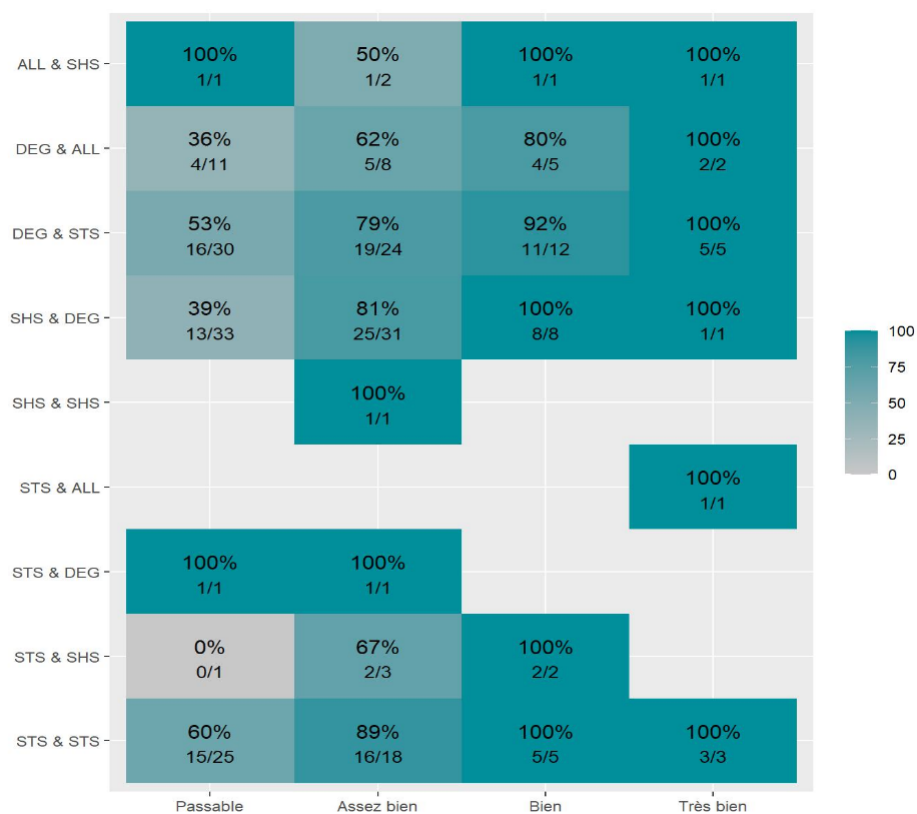

Réussite en fonction des nouveaux baccalauréats généraux

236 étudiants inscrits

164 étudiants admis (69,5%)

Réussite en fonction des baccalauréats S, ES, L, Bac Techno, Bac Pro, Bac étranger et autres diplômes

116 étudiants inscrits

39 étudiants admis (33,6%)

130 néo-bachelier admis (71,0% des néo-bachelier)

34 étudiants ayant obtenu leurs baccalauréat avant 2 021 (64,2 %)

8 néo-bachelier admis (23,5% des néo-bachelier)

31 étudiants ayant obtenu leurs baccalauréat avant 2 021 (37,8 %)

Les 2 spécialités de terminale ont été regroupées par domaine de formation :

ALL : Arts, Lettres, Langues / **DEG** : Droit, Economie, Gestion / **SHS** : Sciences, Humaines et Sociales / **STS** : Sciences, Technologies, Santé