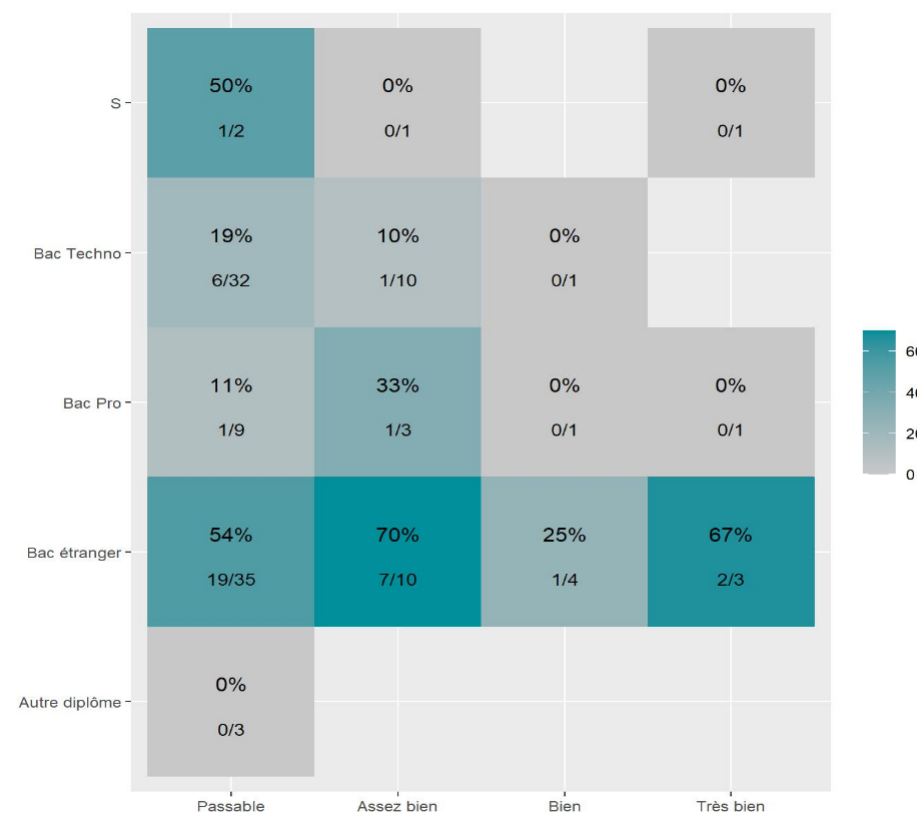

Réussite en fonction des nouveaux baccalauréats généraux

236 étudiants inscrits

164 étudiants admis (69,5%)

Réussite en fonction des baccalauréats S, ES, L, Bac Techno, Bac Pro, Bac étranger et autres diplômes

116 étudiants inscrits

39 étudiants admis (33,6%)

130 néo-bachelier admis (71,0% des néo-bachelier)

34 étudiants ayant obtenu leurs baccalauréat avant 2 021 (64,2 %)

8 néo-bachelier admis (23,5% des néo-bachelier)

31 étudiants ayant obtenu leurs baccalauréat avant 2 021 (37,8 %)

Les 2 spécialités de terminale ont été regroupées par domaine de formation :

ALL : Arts, Lettres, Langues / **DEG** : Droit, Economie, Gestion / **SHS** : Sciences, Humaines et Sociales / **STS** : Sciences, Technologies, Santé