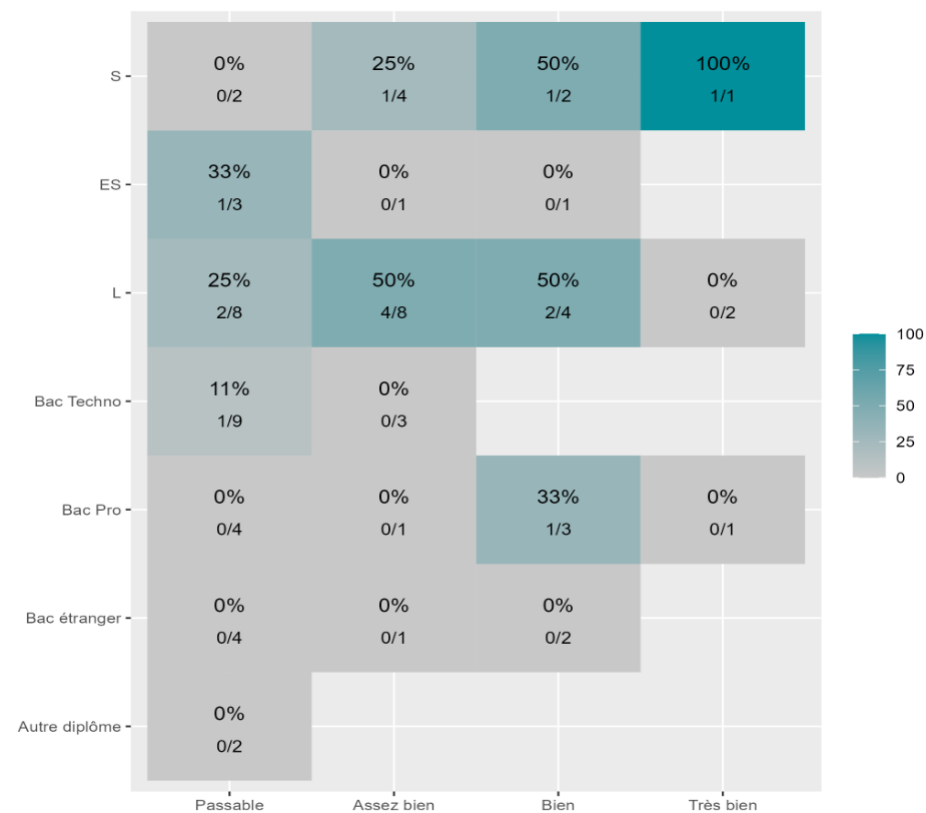

Réussite en fonction des nouveaux baccalauréats généraux

60 étudiants inscrits

24 étudiants admis (40%)

Réussite en fonction des baccalauréats S, ES, L, Bac Techno, Bac Pro, Bac étranger et autres diplômes

66 étudiants inscrits

14 étudiants admis (21,2%)

24 néo-bachelier admis

(40% des néo-bachelier)

0 étudiants ayant obtenu leurs baccalauréat avant 2 021 (-- %)

2 néo-bachelier admis

(16,7% des néo-bachelier)

12 étudiants ayant obtenu leurs baccalauréat avant 2 021 (22,6 %)

Les 2 spécialités de terminale ont été regroupées par domaine de formation :

ALL : Arts, Lettres, Langues / DEG : Droit, Economie, Gestion / SHS : Sciences, Humaines et Sociales / STS : Sciences, Technologies, Santé