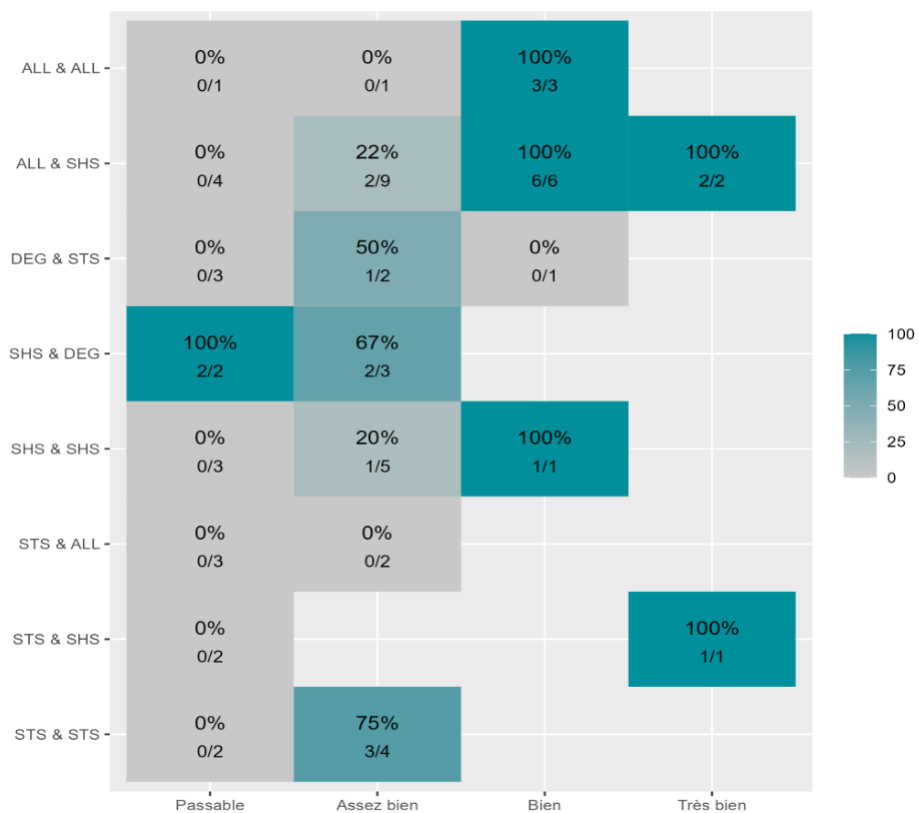

Réussite en fonction des nouveaux baccalauréats généraux

60 étudiants inscrits

24 étudiants admis (40%)

Réussite en fonction des baccalauréats S, ES, L, Bac Techno, Bac Pro, Bac étranger et autres diplômes

66 étudiants inscrits

14 étudiants admis (21,2%)

24 néo-bachelier admis

(40% des néo-bachelier)

0 étudiants ayant obtenu leurs baccalauréat avant 2 021 (-- %)

2 néo-bachelier admis

(16,7% des néo-bachelier)

12 étudiants ayant obtenu leurs baccalauréat avant 2 021 (22,6 %)

Les 2 spécialités de terminale ont été regroupées par domaine de formation :

ALL : Arts, Lettres, Langues / DEG : Droit, Economie, Gestion / SHS : Sciences, Humaines et Sociales / STS : Sciences, Technologies, Santé