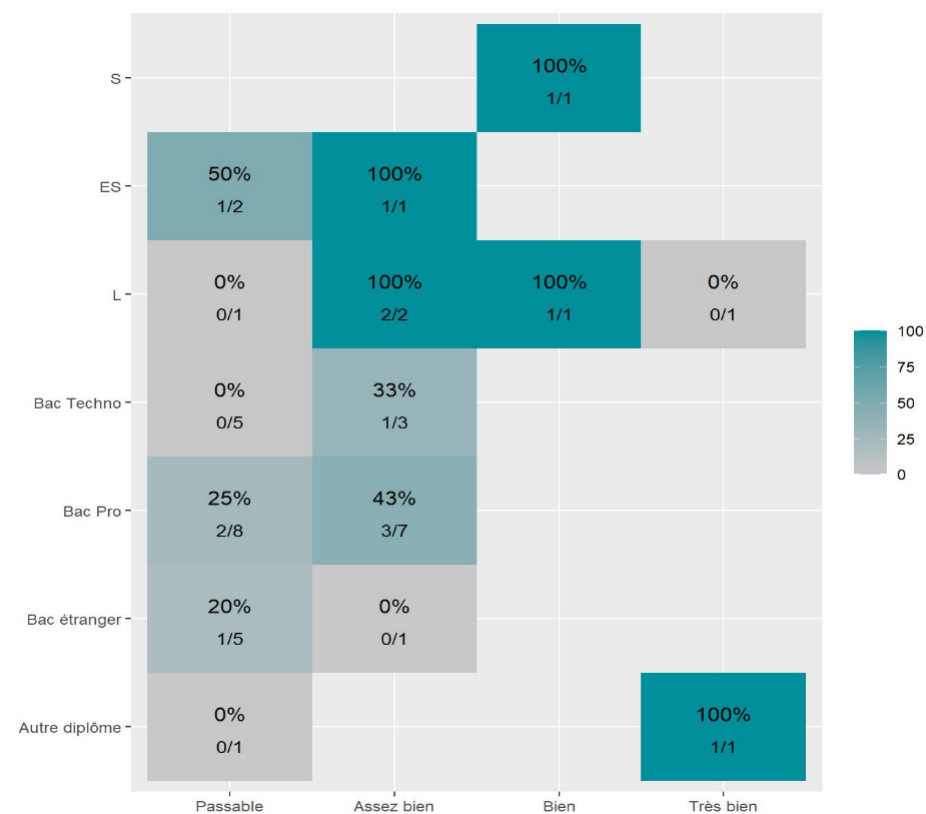

**Réussite en fonction des nouveaux baccalauréats généraux**

**145 étudiants inscrits**

**94 étudiants admis ( 64,8%)**

**Réussite en fonction des baccalauréats S, ES, L, Bac Techno, Bac Pro, Bac étranger et autres diplômes**

**40 étudiants inscrits**

**14 étudiants admis ( 35%)**

**79 néo-bachelier admis (71,2% des néo-bachelier)**

**15 étudiants ayant obtenu leurs baccalauréat avant 2 021 (44,1 %)**

**3 néo-bachelier admis (25% des néo-bachelier)**

**11 étudiants ayant obtenu leurs baccalauréat avant 2 021 (39,3 %)**

Les 2 spécialités de terminale ont été regroupées par domaine de formation :

**ALL** : Arts, Lettres, Langues / **DEG** : Droit, Economie, Gestion / **SHS** : Sciences, Humaines et Sociales / **STS** : Sciences, Technologies, Santé