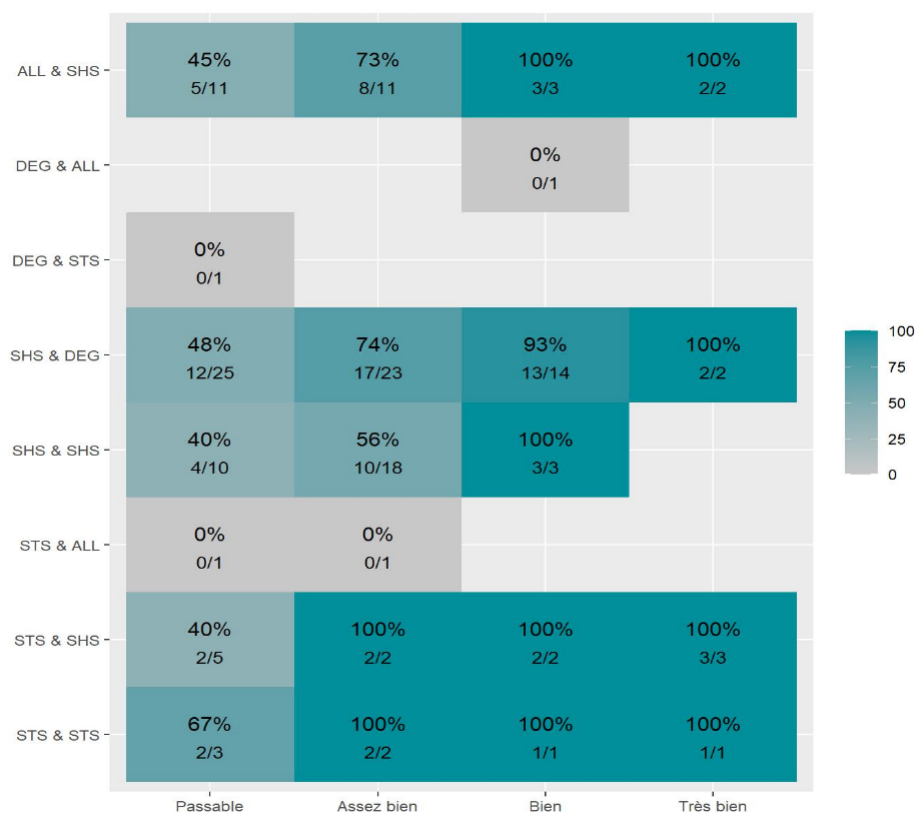

**Réussite en fonction des nouveaux baccalauréats généraux**

**145 étudiants inscrits**

**94 étudiants admis ( 64,8%)**

**Réussite en fonction des baccalauréats S, ES, L, Bac Techno, Bac Pro, Bac étranger et autres diplômes**

**40 étudiants inscrits**

**14 étudiants admis ( 35%)**

**79 néo-bachelier admis (71,2% des néo-bachelier)**

**15 étudiants ayant obtenu leurs baccalauréat avant 2 021 (44,1 %)**

**3 néo-bachelier admis (25% des néo-bachelier)**

**11 étudiants ayant obtenu leurs baccalauréat avant 2 021 (39,3 %)**

Les 2 spécialités de terminale ont été regroupées par domaine de formation :

**ALL** : Arts, Lettres, Langues / **DEG** : Droit, Economie, Gestion / **SHS** : Sciences, Humaines et Sociales / **STS** : Sciences, Technologies, Santé