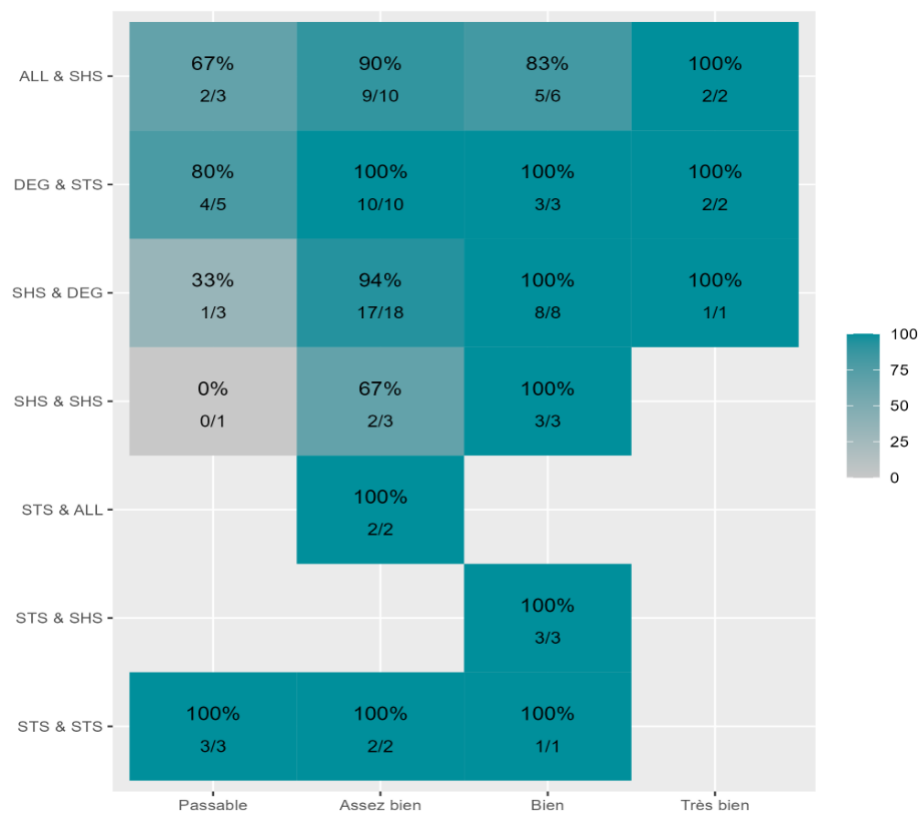

Réussite en fonction des nouveaux baccalauréats généraux

89 étudiants inscrits

80 étudiants admis ( 89,9%)

Réussite en fonction des baccalauréats S, ES, L, Bac Techno, Bac Pro, Bac étranger et autres diplômes

31 étudiants inscrits

26 étudiants admis ( 83,9%)

80 néo-bachelier admis (89,9% des néo-bachelier)

0 étudiants ayant obtenu leurs baccalauréat avant 2 021 (-- %)

1 néo-bachelier admis (100% des néo-bachelier)

25 étudiants ayant obtenu leurs baccalauréat avant 2 021 (86,2 %)

Les 2 spécialités de terminale ont été regroupées par domaine de formation :

ALL : Arts, Lettres, Langues / DEG : Droit, Economie, Gestion / SHS : Sciences, Humaines et Sociales / STS : Sciences, Technologies, Santé