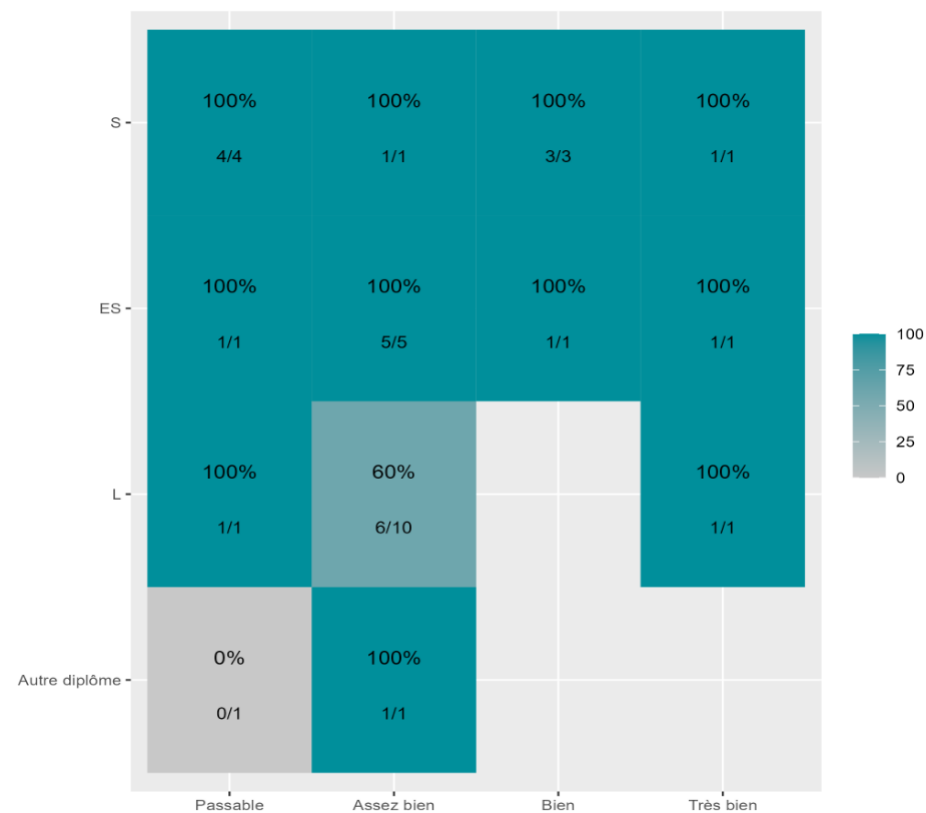

Réussite en fonction des nouveaux baccalauréats généraux

89 étudiants inscrits

80 étudiants admis ( 89,9%)

Réussite en fonction des baccalauréats S, ES, L, Bac Techno, Bac Pro, Bac étranger et autres diplômes

31 étudiants inscrits

26 étudiants admis ( 83,9%)

80 néo-bachelier admis (89,9% des néo-bachelier)

0 étudiants ayant obtenu leurs baccalauréat avant 2 021 (-- %)

1 néo-bachelier admis (100% des néo-bachelier)

25 étudiants ayant obtenu leurs baccalauréat avant 2 021 (86,2 %)

Les 2 spécialités de terminale ont été regroupées par domaine de formation :

ALL : Arts, Lettres, Langues / DEG : Droit, Economie, Gestion / SHS : Sciences, Humaines et Sociales / STS : Sciences, Technologies, Santé