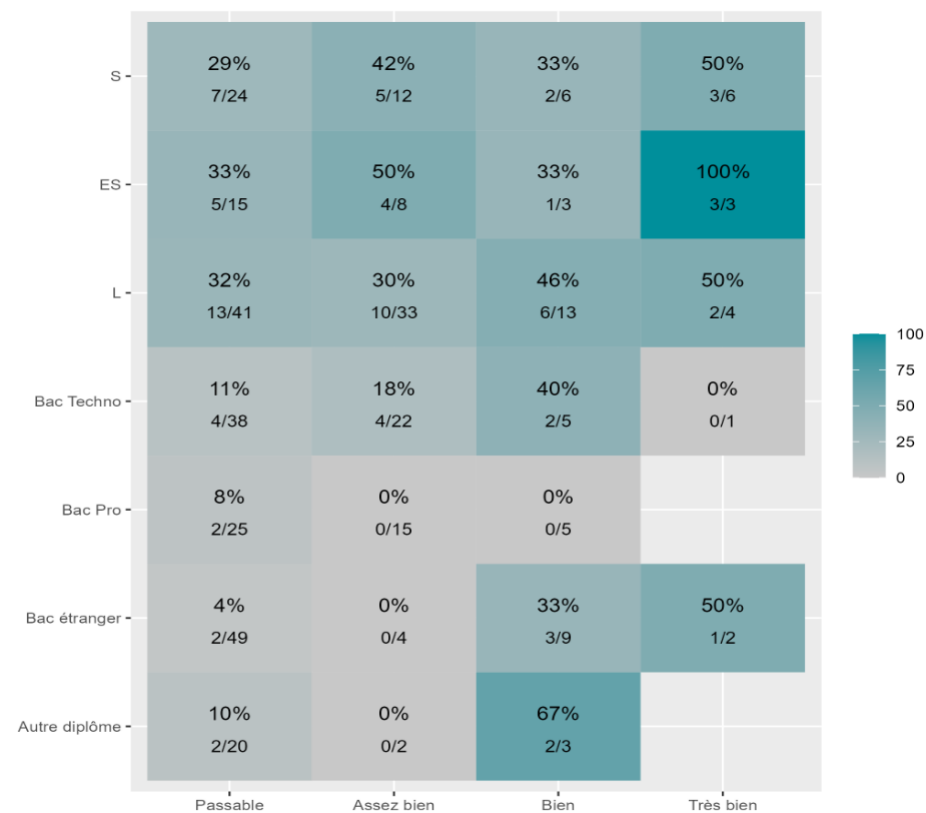

Réussite en fonction des nouveaux baccalauréats généraux

195 étudiants inscrits

79 étudiants admis (40,5%)

Réussite en fonction des baccalauréats S, ES, L, Bac Techno, Bac Pro, Bac étranger et autres diplômes

368 étudiants inscrits

83 étudiants admis (22,6%)

79 néo-bachelier admis (40,5% des néo-bachelier)

0 étudiants ayant obtenu leurs baccalauréat avant 2 021 (-- %)

4 néo-bachelier admis (7,4% des néo-bachelier)

79 étudiants ayant obtenu leurs baccalauréat avant 2 021 (25,4 %)

Les 2 spécialités de terminale ont été regroupées par domaine de formation :

ALL : Arts, Lettres, Langues / DEG : Droit, Economie, Gestion / SHS : Sciences, Humaines et Sociales / STS : Sciences, Technologies, Santé