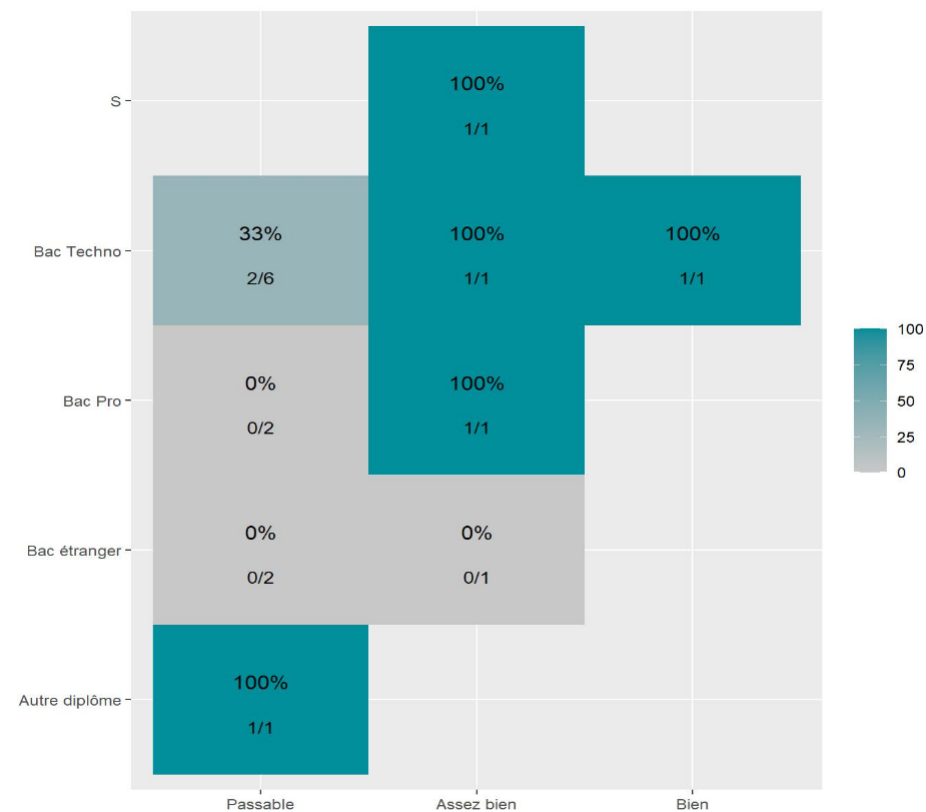

Réussite en fonction des nouveaux baccalauréats généraux

137 étudiants inscrits

98 étudiants admis (71,5%)

Réussite en fonction des baccalauréats S, ES, L, Bac Techno, Bac Pro, Bac étranger et autres diplômes

16 étudiants inscrits

7 étudiants admis (43,8%)

85 néo-bachelier admis (74,6% des néo-bachelier)

13 étudiants ayant obtenu leurs baccalauréat avant 2 021 (56,5 %)

4 néo-bachelier admis (57,1% des néo-bachelier)

3 étudiants ayant obtenu leurs baccalauréat avant 2 021 (33,3 %)

Les 2 spécialités de terminale ont été regroupées par domaine de formation :

ALL : Arts, Lettres, Langues / **DEG** : Droit, Economie, Gestion / **SHS** : Sciences, Humaines et Sociales / **STS** : Sciences, Technologies, Santé