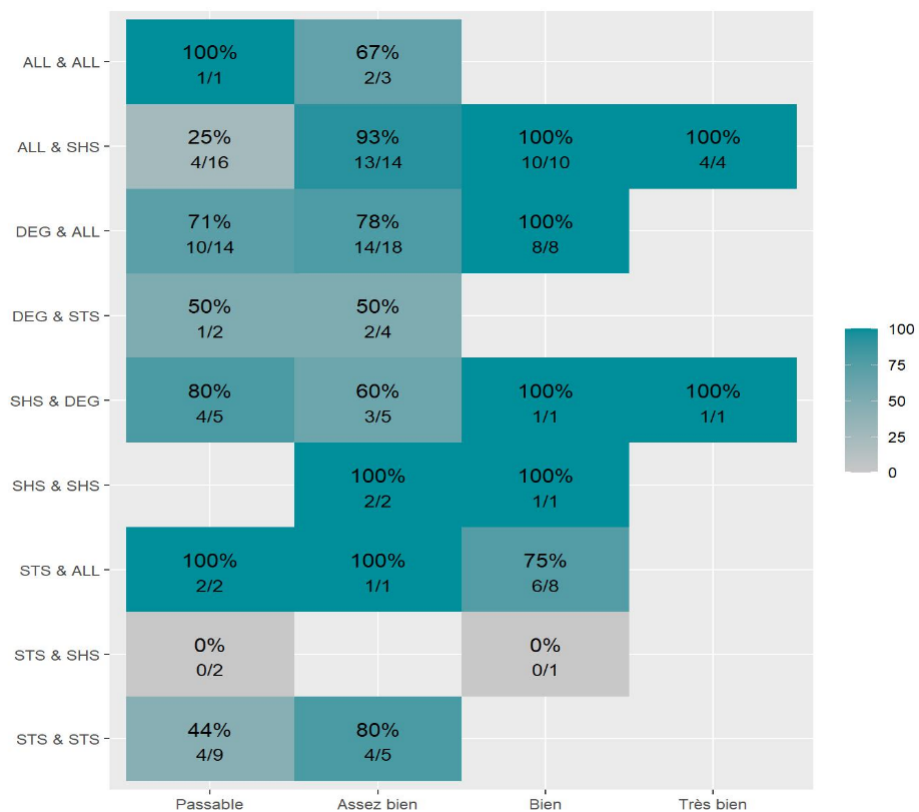

Réussite en fonction des nouveaux baccalauréats généraux

137 étudiants inscrits

98 étudiants admis (71,5%)

Réussite en fonction des baccalauréats S, ES, L, Bac Techno, Bac Pro, Bac étranger et autres diplômes

16 étudiants inscrits

7 étudiants admis (43,8%)

85 néo-bachelier admis (74,6% des néo-bachelier)

13 étudiants ayant obtenu leurs baccalauréat avant 2 021 (56,5 %)

4 néo-bachelier admis (57,1% des néo-bachelier)

3 étudiants ayant obtenu leurs baccalauréat avant 2 021 (33,3 %)

Les 2 spécialités de terminale ont été regroupées par domaine de formation :

ALL : Arts, Lettres, Langues / **DEG** : Droit, Economie, Gestion / **SHS** : Sciences, Humaines et Sociales / **STS** : Sciences, Technologies, Santé