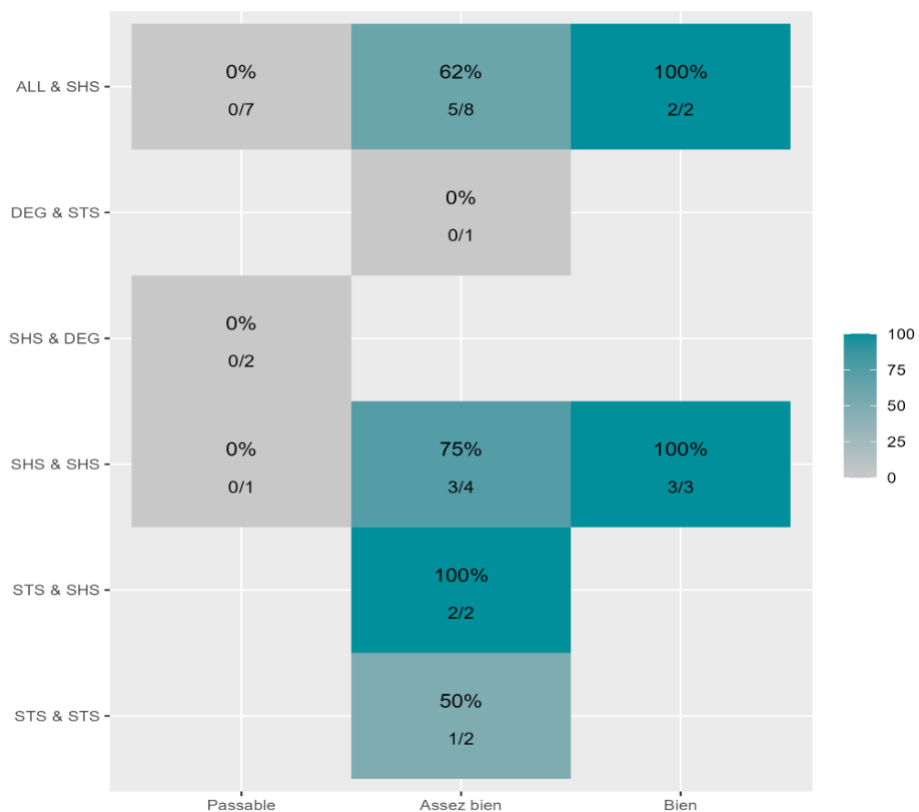

Réussite en fonction des nouveaux baccalauréats généraux

32 étudiants inscrits

16 étudiants admis (50%)

Réussite en fonction des baccalauréats S, ES, L, Bac Techno, Bac Pro, Bac étranger et autres diplômes

49 étudiants inscrits

14 étudiants admis (28,6%)

16 néo-bachelier admis (50% des néo-bachelier)

0 étudiants ayant obtenu leurs baccalauréat avant 2 021 (-- %)

1 néo-bachelier admis (14,3% des néo-bachelier)

13 étudiants ayant obtenu leurs baccalauréat avant 2 021 (31,0 %)

Les 2 spécialités de terminale ont été regroupées par domaine de formation :

ALL : Arts, Lettres, Langues / **DEG** : Droit, Economie, Gestion / **SHS** : Sciences, Humaines et Sociales / **STS** : Sciences, Technologies, Santé