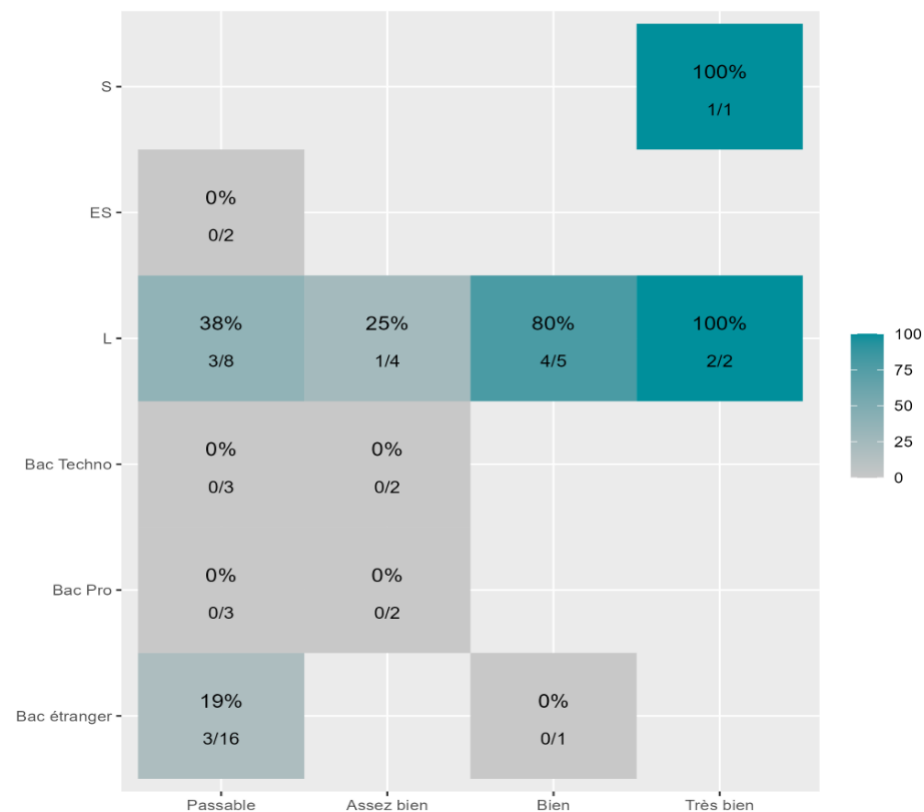

Réussite en fonction des nouveaux baccalauréats généraux

32 étudiants inscrits

16 étudiants admis (50%)

Réussite en fonction des baccalauréats S, ES, L, Bac Techno, Bac Pro, Bac étranger et autres diplômes

49 étudiants inscrits

14 étudiants admis (28,6%)

16 néo-bachelier admis (50% des néo-bachelier)

0 étudiants ayant obtenu leurs baccalauréat avant 2 021 (-- %)

1 néo-bachelier admis (14,3% des néo-bachelier)

13 étudiants ayant obtenu leurs baccalauréat avant 2 021 (31,0 %)

Les 2 spécialités de terminale ont été regroupées par domaine de formation :

ALL : Arts, Lettres, Langues / **DEG** : Droit, Economie, Gestion / **SHS** : Sciences, Humaines et Sociales / **STS** : Sciences, Technologies, Santé