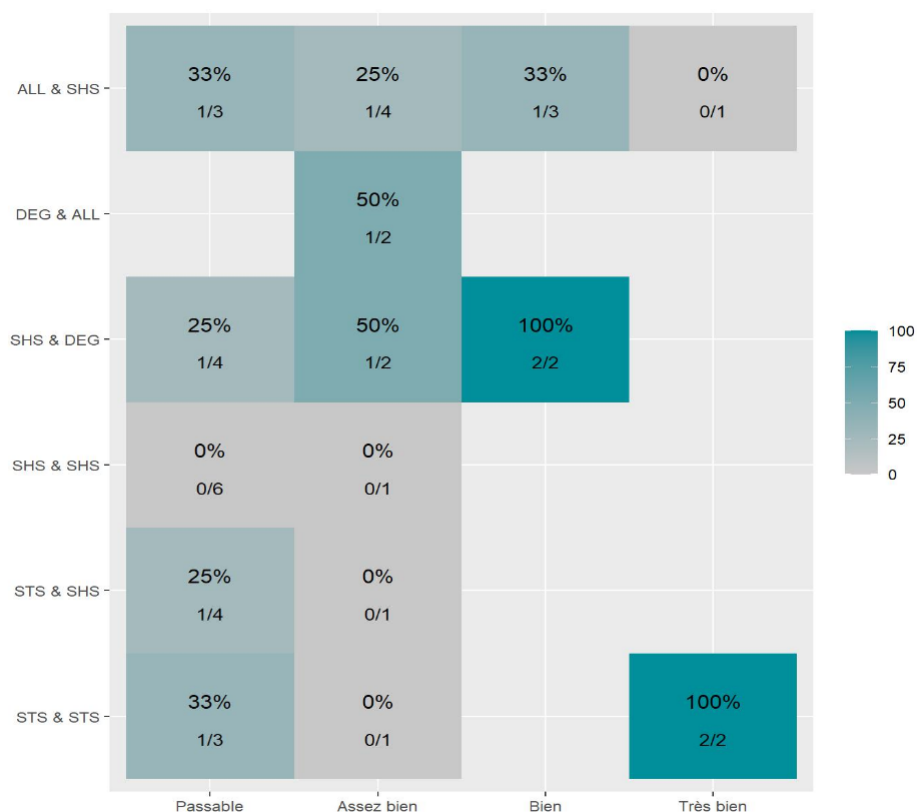

Réussite en fonction des nouveaux baccalauréats généraux

39 étudiants inscrits

12 étudiants admis (30,8%)

Réussite en fonction des baccalauréats S, ES, L, Bac Techno, Bac Pro, Bac étranger et autres diplômes

22 étudiants inscrits

4 étudiants admis (18,2%)

11 néo-bachelier admis (40,7% des néo-bachelier)

1 étudiants ayant obtenu leurs baccalauréat avant 2 021 (8,3 %)

2 néo-bachelier admis (66,7% des néo-bachelier)

2 étudiants ayant obtenu leurs baccalauréat avant 2 021 (10,5 %)

Les 2 spécialités de terminale ont été regroupées par domaine de formation :

ALL : Arts, Lettres, Langues / DEG : Droit, Economie, Gestion / SHS : Sciences, Humaines et Sociales / STS : Sciences, Technologies, Santé