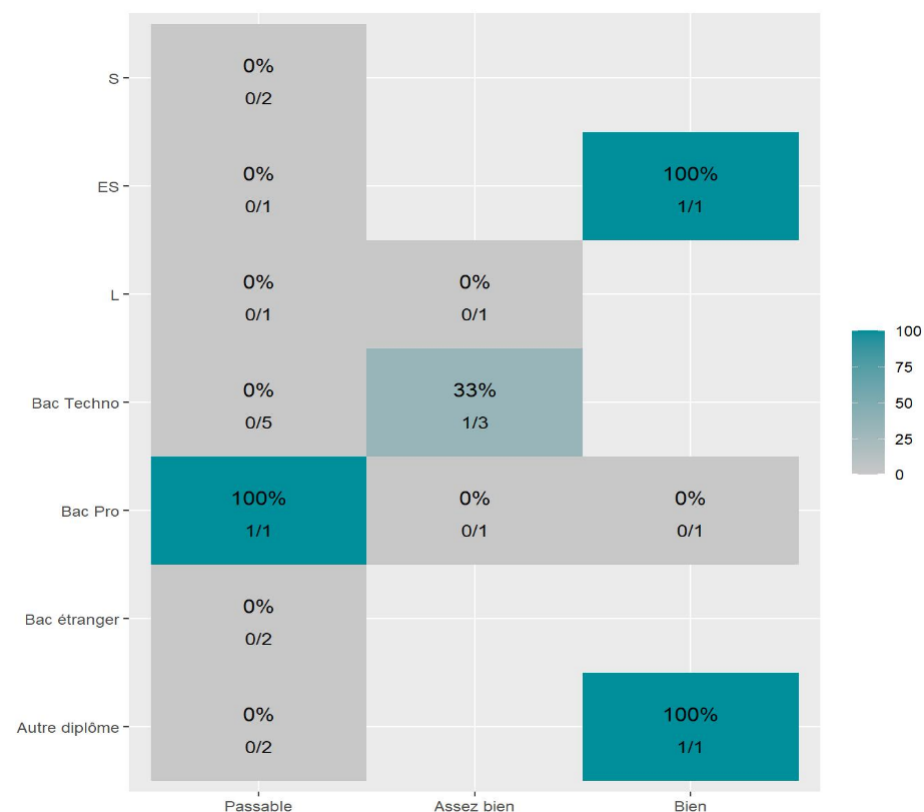

Réussite en fonction des nouveaux baccalauréats généraux

39 étudiants inscrits

12 étudiants admis (30,8%)

Réussite en fonction des baccalauréats S, ES, L, Bac Techno, Bac Pro, Bac étranger et autres diplômes

22 étudiants inscrits

4 étudiants admis (18,2%)

11 néo-bachelier admis (40,7% des néo-bachelier)

1 étudiants ayant obtenu leurs baccalauréat avant 2 021 (8,3 %)

2 néo-bachelier admis (66,7% des néo-bachelier)

2 étudiants ayant obtenu leurs baccalauréat avant 2 021 (10,5 %)

Les 2 spécialités de terminale ont été regroupées par domaine de formation :

ALL : Arts, Lettres, Langues / DEG : Droit, Economie, Gestion / SHS : Sciences, Humaines et Sociales / STS : Sciences, Technologies, Santé