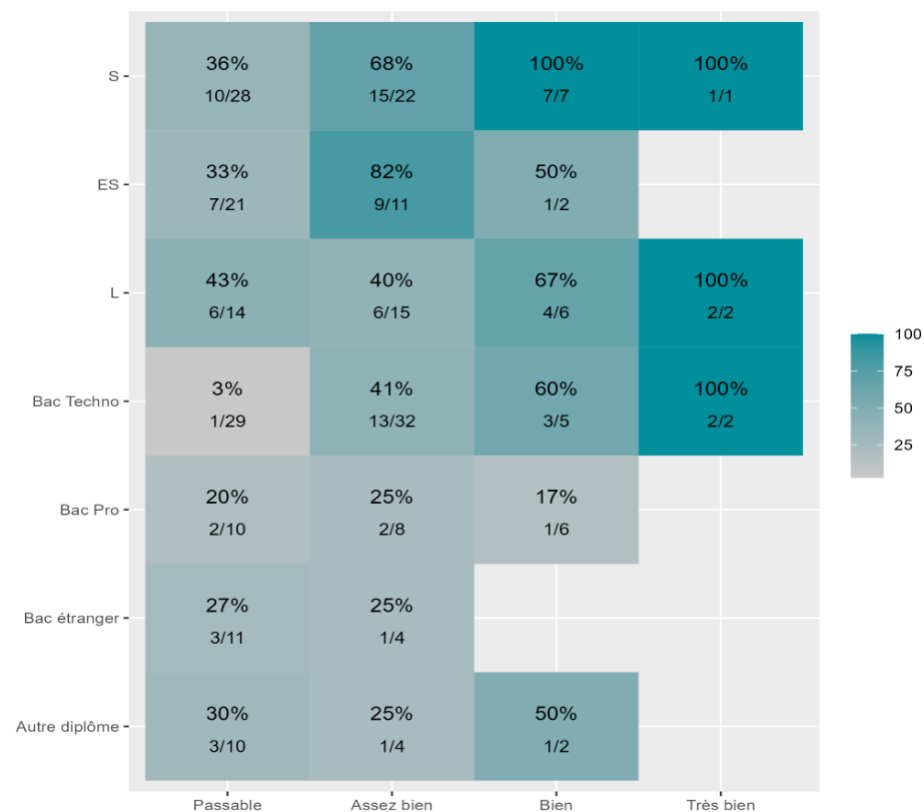

**Réussite en fonction des nouveaux baccalauréats généraux**

**279 étudiants inscrits**

**123 étudiants admis ( 44,1%)**

**Réussite en fonction des baccalauréats S, ES, L, Bac Techno, Bac Pro, Bac étranger et autres diplômes**

**252 étudiants inscrits**

**101 étudiants admis ( 40,1%)**

**123 néo-bachelier admis (44,1% des néo-bachelier)**

**0 étudiants ayant obtenu leurs baccalauréat avant 2 021 (-- %)**

**10 néo-bachelier admis (21,3% des néo-bachelier)**

**91 étudiants ayant obtenu leurs baccalauréat avant 2 021 (44,6 %)**

Les 2 spécialités de terminale ont été regroupées par domaine de formation :

**ALL** : Arts, Lettres, Langues / **DEG** : Droit, Economie, Gestion / **SHS** : Sciences, Humaines et Sociales / **STS** : Sciences, Technologies, Santé