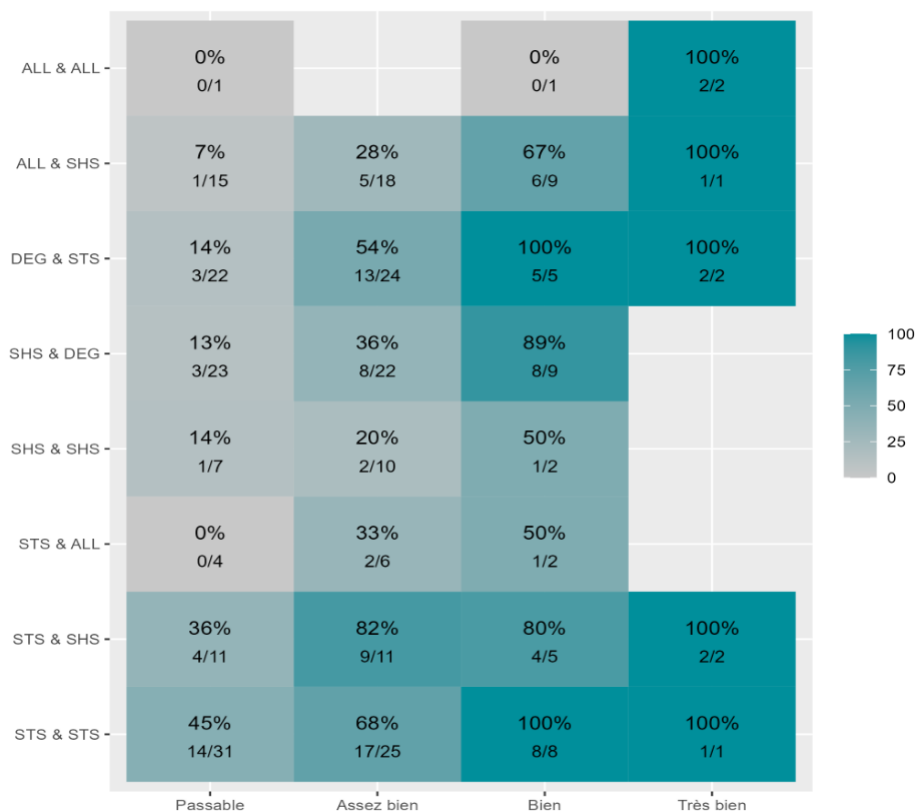

**Réussite en fonction des nouveaux baccalauréats généraux**

**279 étudiants inscrits**

**123 étudiants admis ( 44,1%)**

**Réussite en fonction des baccalauréats S, ES, L, Bac Techno, Bac Pro, Bac étranger et autres diplômes**

**252 étudiants inscrits**

**101 étudiants admis ( 40,1%)**

**123 néo-bachelier admis (44,1% des néo-bachelier)**

**0 étudiants ayant obtenu leurs baccalauréat avant 2 021 (-- %)**

**10 néo-bachelier admis (21,3% des néo-bachelier)**

**91 étudiants ayant obtenu leurs baccalauréat avant 2 021 (44,6 %)**

Les 2 spécialités de terminale ont été regroupées par domaine de formation :

**ALL** : Arts, Lettres, Langues / **DEG** : Droit, Economie, Gestion / **SHS** : Sciences, Humaines et Sociales / **STS** : Sciences, Technologies, Santé