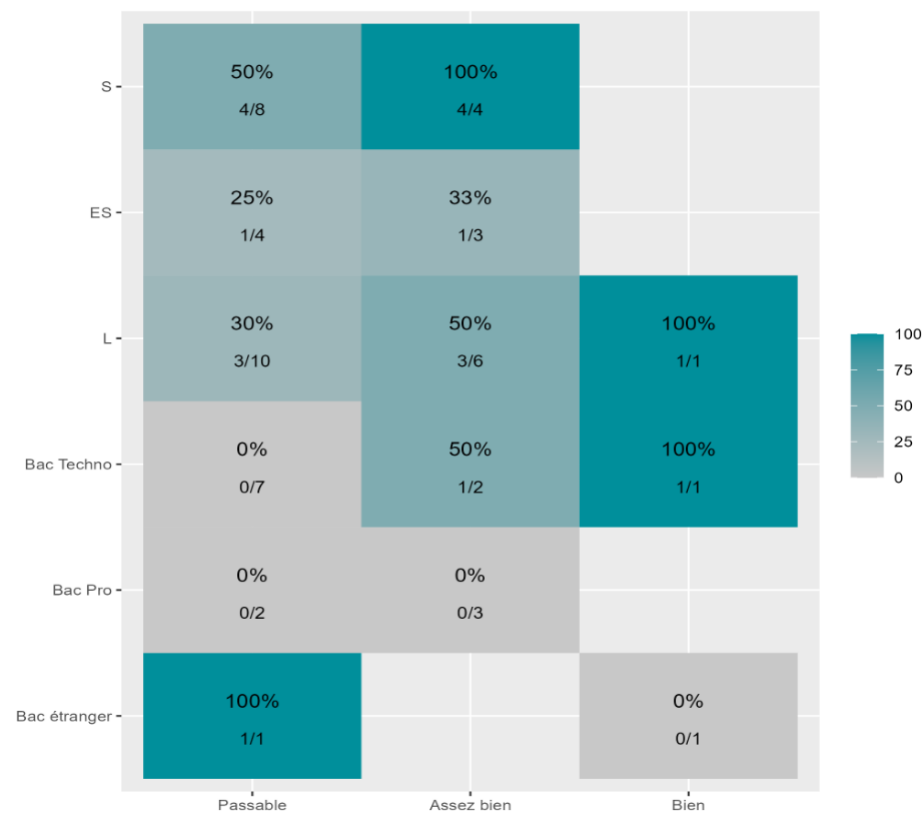

Réussite en fonction des nouveaux baccalauréats généraux

33 étudiants inscrits

16 étudiants admis (48,5%)

Réussite en fonction des baccalauréats S, ES, L, Bac Techno, Bac Pro, Bac étranger et autres diplômes

53 étudiants inscrits

20 étudiants admis (37,7%)

16 néo-bachelier admis (48,5% des néo-bachelier)

0 étudiants ayant obtenu leurs baccalauréat avant 2 021 (-- %)

0 néo-bachelier admis (0% des néo-bachelier)

20 étudiants ayant obtenu leurs baccalauréat avant 2 021 (40,8 %)

Les 2 spécialités de terminale ont été regroupées par domaine de formation :

ALL : Arts, Lettres, Langues / **DEG** : Droit, Economie, Gestion / **SHS** : Sciences, Humaines et Sociales / **STS** : Sciences, Technologies, Santé