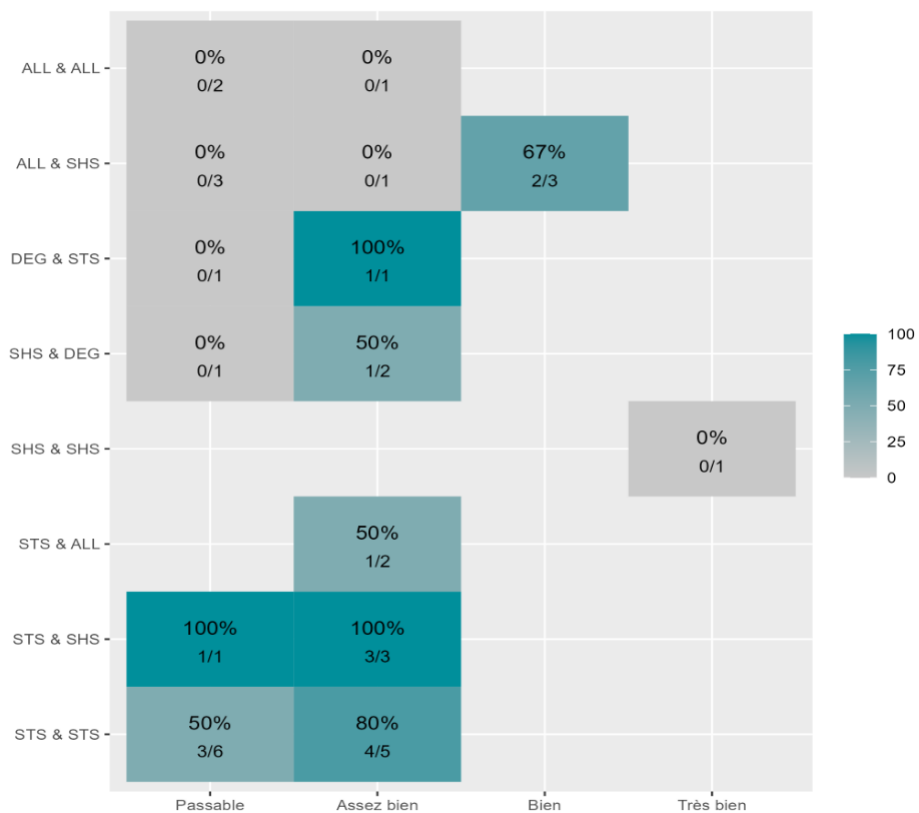

Réussite en fonction des nouveaux baccalauréats généraux

33 étudiants inscrits

16 étudiants admis (48,5%)

Réussite en fonction des baccalauréats S, ES, L, Bac Techno, Bac Pro, Bac étranger et autres diplômes

53 étudiants inscrits

20 étudiants admis (37,7%)

16 néo-bachelier admis (48,5% des néo-bachelier)

0 étudiants ayant obtenu leurs baccalauréat avant 2 021 (-- %)

0 néo-bachelier admis (0% des néo-bachelier)

20 étudiants ayant obtenu leurs baccalauréat avant 2 021 (40,8 %)

Les 2 spécialités de terminale ont été regroupées par domaine de formation :

ALL : Arts, Lettres, Langues / **DEG** : Droit, Economie, Gestion / **SHS** : Sciences, Humaines et Sociales / **STS** : Sciences, Technologies, Santé