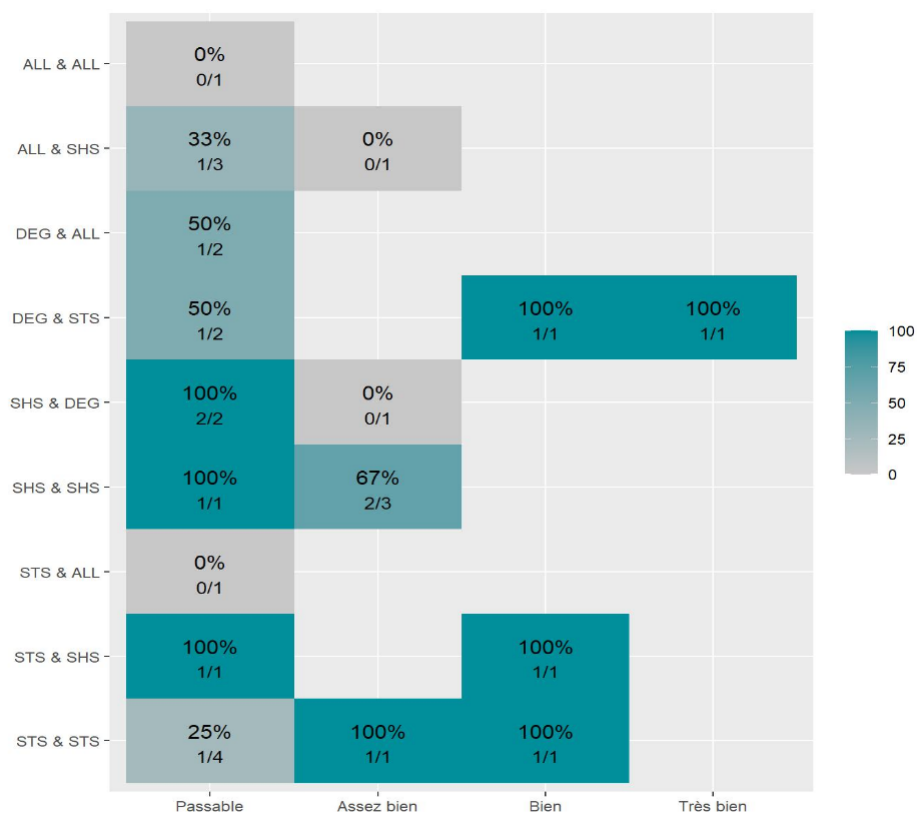

Réussite en fonction des nouveaux baccalauréats généraux

27 étudiants inscrits

15 étudiants admis (55,6%)

Réussite en fonction des baccalauréats S, ES, L, Bac Techno, Bac Pro, Bac étranger et autres diplômes

20 étudiants inscrits

5 étudiants admis (25%)

11 néo-bachelier admis (68,8% des néo-bachelier)

4 étudiants ayant obtenu leurs baccalauréat avant 2 021 (36,4 %)

1 néo-bachelier admis (50% des néo-bachelier)

4 étudiants ayant obtenu leurs baccalauréat avant 2 021 (22,2 %)

Les 2 spécialités de terminale ont été regroupées par domaine de formation :

ALL : Arts, Lettres, Langues / **DEG** : Droit, Economie, Gestion / **SHS** : Sciences, Humaines et Sociales / **STS** : Sciences, Technologies, Santé