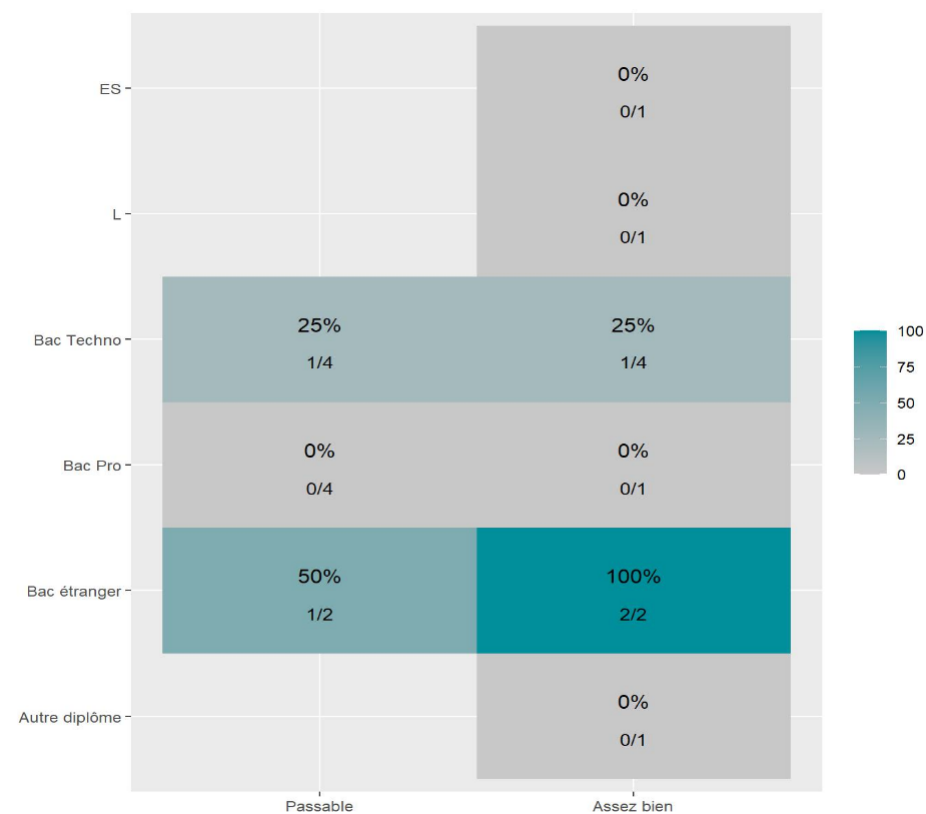

Réussite en fonction des nouveaux baccalauréats généraux

27 étudiants inscrits

15 étudiants admis (55,6%)

Réussite en fonction des baccalauréats S, ES, L, Bac Techno, Bac Pro, Bac étranger et autres diplômes

20 étudiants inscrits

5 étudiants admis (25%)

11 néo-bachelier admis (68,8% des néo-bachelier)

4 étudiants ayant obtenu leurs baccalauréat avant 2 021 (36,4 %)

1 néo-bachelier admis (50% des néo-bachelier)

4 étudiants ayant obtenu leurs baccalauréat avant 2 021 (22,2 %)

Les 2 spécialités de terminale ont été regroupées par domaine de formation :

ALL : Arts, Lettres, Langues / **DEG** : Droit, Economie, Gestion / **SHS** : Sciences, Humaines et Sociales / **STS** : Sciences, Technologies, Santé