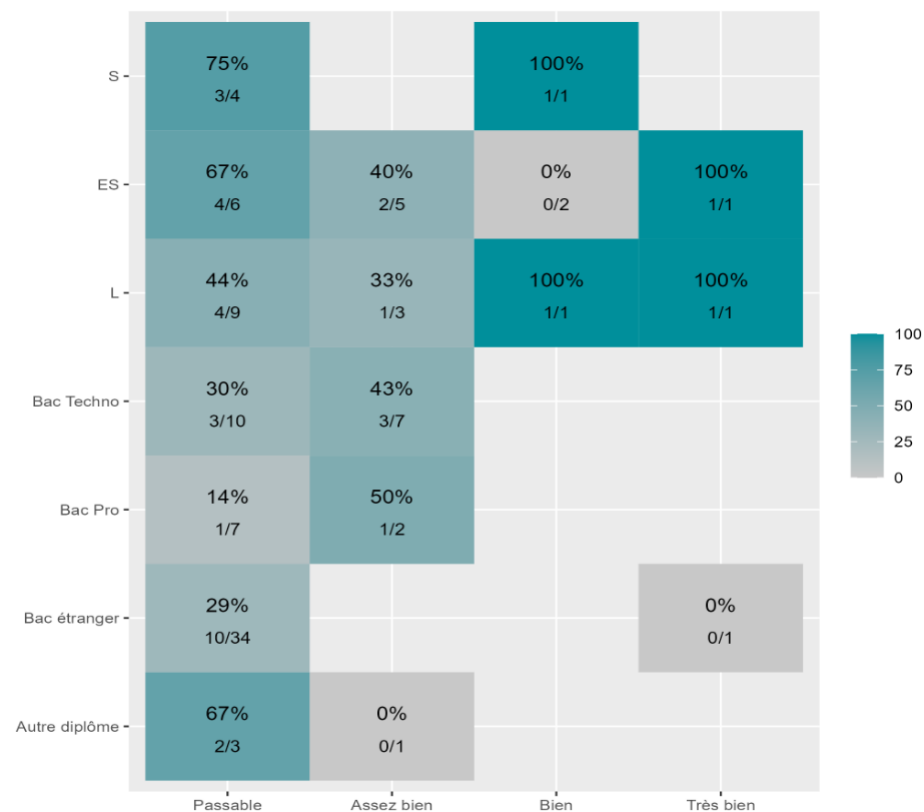

Réussite en fonction des nouveaux baccalauréats généraux

46 étudiants inscrits

30 étudiants admis (65,2%)

Réussite en fonction des baccalauréats S, ES, L, Bac Techno, Bac Pro, Bac étranger et autres diplômes

98 étudiants inscrits

38 étudiants admis (38,8%)

30 néo-bachelier admis (65,2% des néo-bachelier)

0 étudiants ayant obtenu leurs baccalauréat avant 2 021 (-- %)

6 néo-bachelier admis (30% des néo-bachelier)

32 étudiants ayant obtenu leurs baccalauréat avant 2 021 (41,6 %)

Les 2 spécialités de terminale ont été regroupées par domaine de formation :

ALL : Arts, Lettres, Langues / DEG : Droit, Economie, Gestion / SHS : Sciences, Humaines et Sociales / STS : Sciences, Technologies, Santé