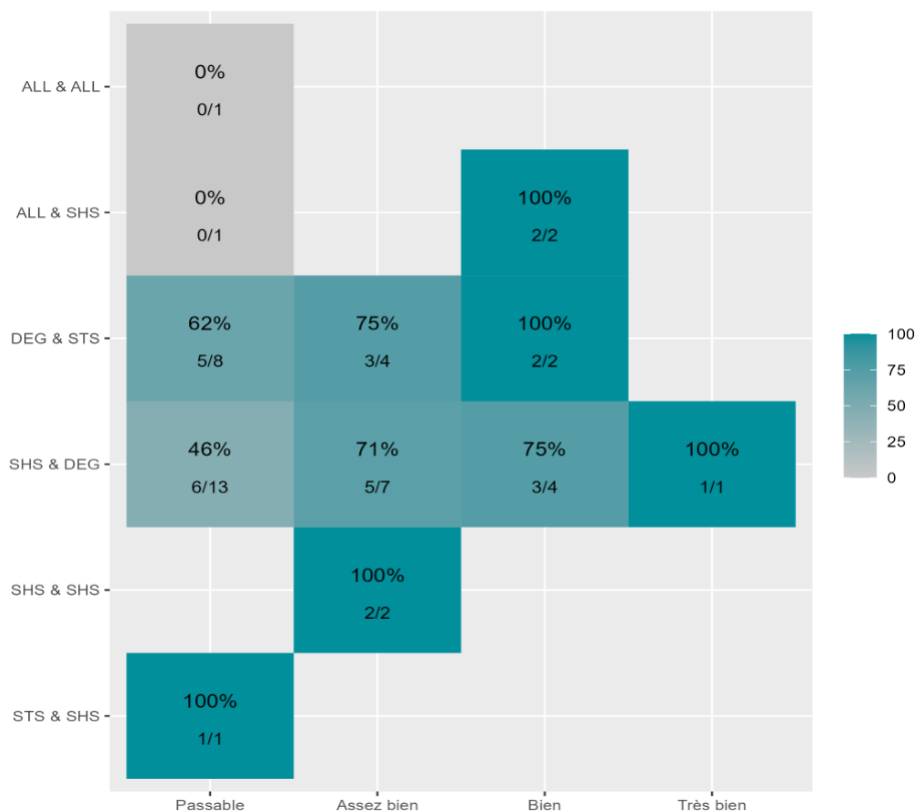

Réussite en fonction des nouveaux baccalauréats généraux

46 étudiants inscrits

30 étudiants admis (65,2%)

Réussite en fonction des baccalauréats S, ES, L, Bac Techno, Bac Pro, Bac étranger et autres diplômes

98 étudiants inscrits

38 étudiants admis (38,8%)

30 néo-bachelier admis (65,2% des néo-bachelier)

0 étudiants ayant obtenu leurs baccalauréat avant 2 021 (-- %)

6 néo-bachelier admis (30% des néo-bachelier)

32 étudiants ayant obtenu leurs baccalauréat avant 2 021 (41,6 %)

Les 2 spécialités de terminale ont été regroupées par domaine de formation :

ALL : Arts, Lettres, Langues / DEG : Droit, Economie, Gestion / SHS : Sciences, Humaines et Sociales / STS : Sciences, Technologies, Santé