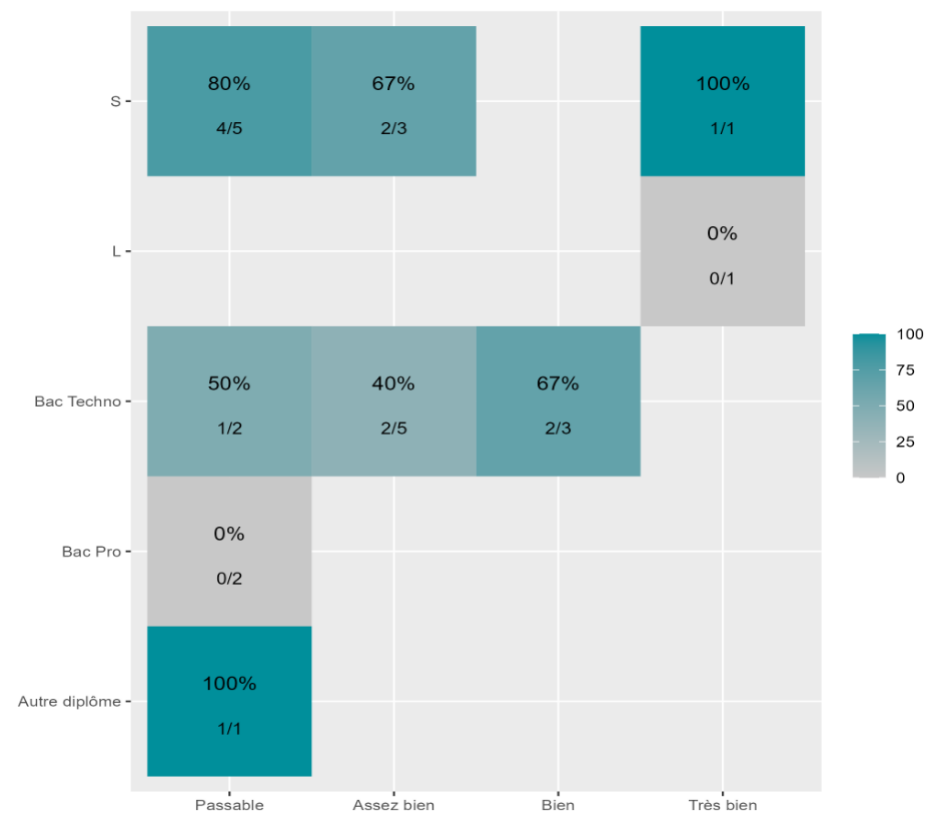

Réussite en fonction des nouveaux baccalauréats généraux

143 étudiants inscrits 96 étudiants admis (67,1%)

Réussite en fonction des baccalauréats S, ES, L, Bac Techno, Bac Pro, Bac étranger et autres diplômes

23 étudiants inscrits 13 étudiants admis (56,5%)

96 néo-bachelier admis (67,1% des néo-bachelier)

0 étudiants ayant obtenu leurs baccalauréat avant 2 021 (-- %)

2 néo-bachelier admis (25% des néo-bachelier)

11 étudiants ayant obtenu leurs baccalauréat avant 2 021 (73,3 %)

Les 2 spécialités de terminale ont été regroupées par domaine de formation :

ALL : Arts, Lettres, Langues / **DEG** : Droit, Economie, Gestion / **SHS** : Sciences, Humaines et Sociales / **STS** : Sciences, Technologies, Santé