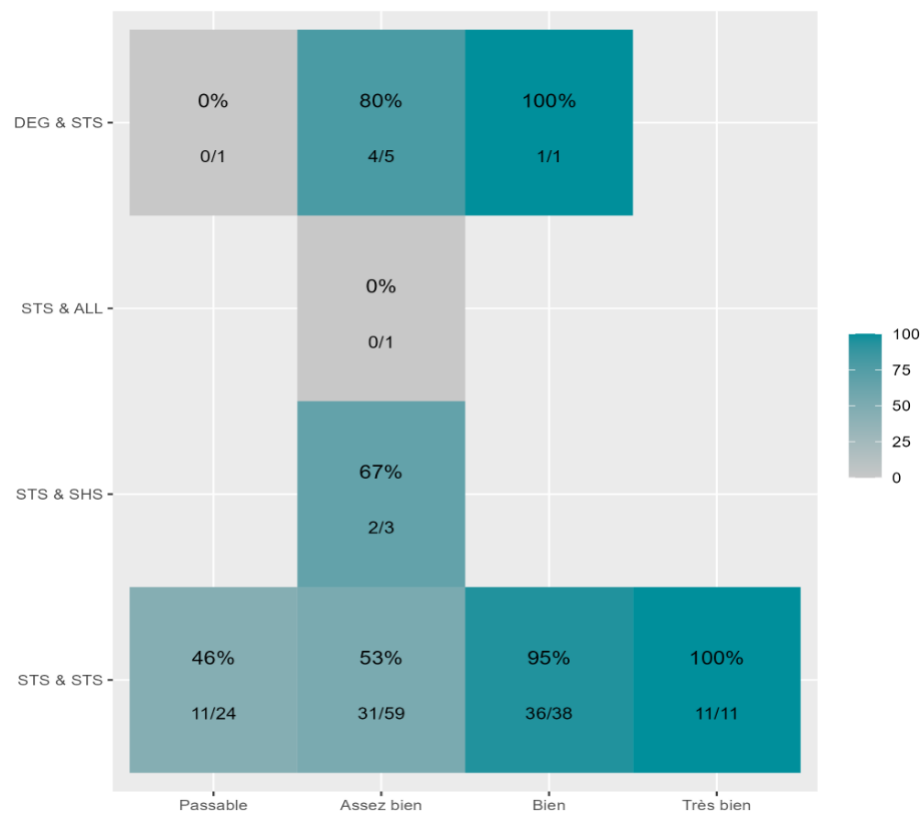

Réussite en fonction des nouveaux baccalauréats généraux

143 étudiants inscrits 96 étudiants admis (67,1%)

Réussite en fonction des baccalauréats S, ES, L, Bac Techno, Bac Pro, Bac étranger et autres diplômes

23 étudiants inscrits 13 étudiants admis (56,5%)

96 néo-bachelier admis (67,1% des néo-bachelier)

0 étudiants ayant obtenu leurs baccalauréat avant 2 021 (-- %)

2 néo-bachelier admis (25% des néo-bachelier)

11 étudiants ayant obtenu leurs baccalauréat avant 2 021 (73,3 %)

Les 2 spécialités de terminale ont été regroupées par domaine de formation :

ALL : Arts, Lettres, Langues / **DEG** : Droit, Economie, Gestion / **SHS** : Sciences, Humaines et Sociales / **STS** : Sciences, Technologies, Santé