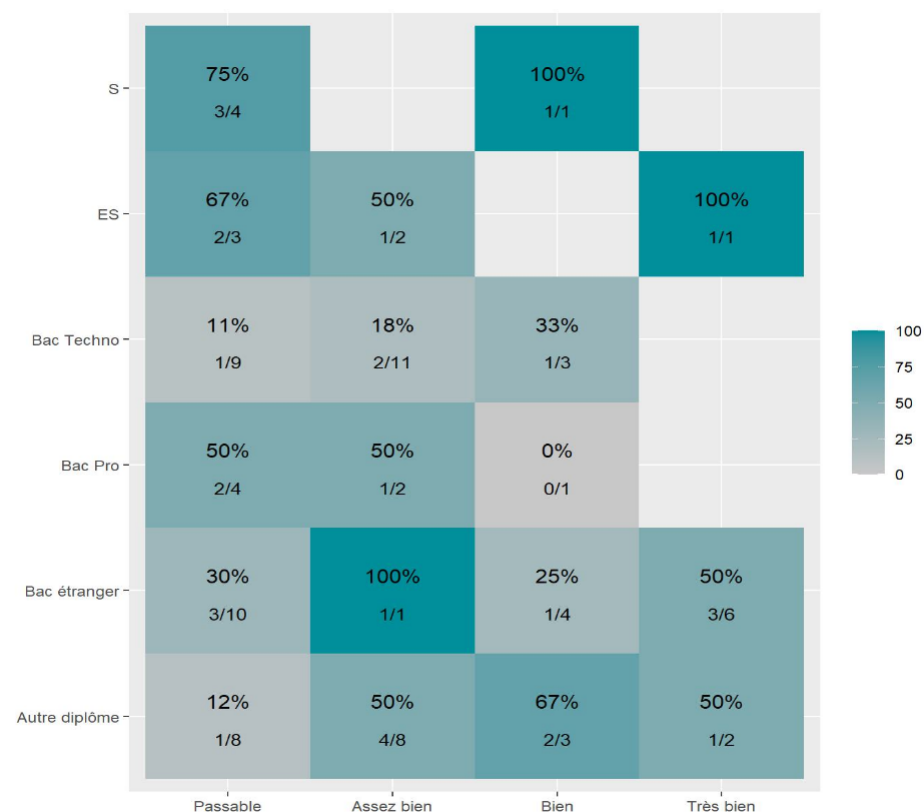

Réussite en fonction des nouveaux baccalauréats généraux

213 étudiants inscrits

117 étudiants admis (54,9%)

Réussite en fonction des baccalauréats S, ES, L, Bac Techno, Bac Pro, Bac étranger et autres diplômes

83 étudiants inscrits

31 étudiants admis (37,3%)

59 néo-bachelier admis (55,7% des néo-bachelier)

58 étudiants ayant obtenu leurs baccalauréat avant 2 021 (54,2 %)

4 néo-bachelier admis (17,4% des néo-bachelier)

27 étudiants ayant obtenu leurs baccalauréat avant 2 021 (45 %)

Les 2 spécialités de terminale ont été regroupées par domaine de formation :

ALL : Arts, Lettres, Langues / **DEG** : Droit, Economie, Gestion / **SHS** : Sciences, Humaines et Sociales / **STS** : Sciences, Technologies, Santé