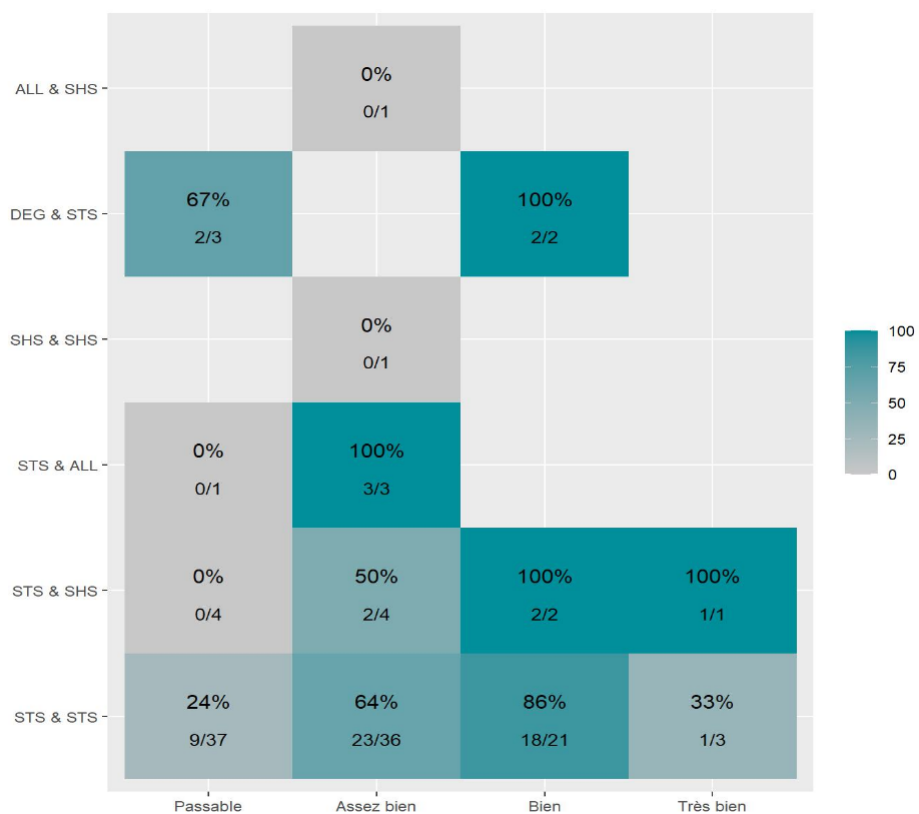

Réussite en fonction des nouveaux baccalauréats généraux

119 étudiants inscrits

63 étudiants admis (52,9%)

Réussite en fonction des baccalauréats S, ES, L, Bac Techno, Bac Pro, Bac étranger et autres diplômes

26 étudiants inscrits

10 étudiants admis (38,5%)

49 néo-bachelier admis (54,4% des néo-bachelier)

14 étudiants ayant obtenu leurs baccalauréat avant 2 021 (48,3 %)

1 néo-bachelier admis (12,5% des néo-bachelier)

9 étudiants ayant obtenu leurs baccalauréat avant 2 021 (50 %)

Les 2 spécialités de terminale ont été regroupées par domaine de formation :

ALL : Arts, Lettres, Langues / **DEG** : Droit, Economie, Gestion / **SHS** : Sciences, Humaines et Sociales / **STS** : Sciences, Technologies, Santé