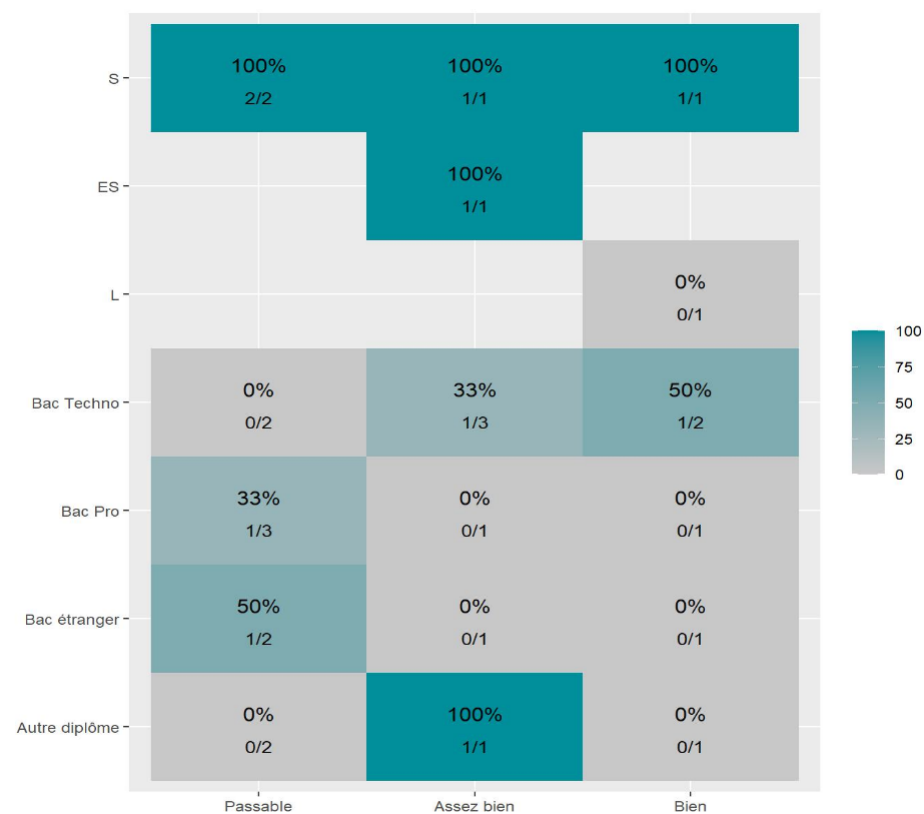

Réussite en fonction des nouveaux baccalauréats généraux

119 étudiants inscrits

63 étudiants admis (52,9%)

Réussite en fonction des baccalauréats S, ES, L, Bac Techno, Bac Pro, Bac étranger et autres diplômes

26 étudiants inscrits

10 étudiants admis (38,5%)

49 néo-bachelier admis (54,4% des néo-bachelier)

14 étudiants ayant obtenu leurs baccalauréat avant 2 021 (48,3 %)

1 néo-bachelier admis (12,5% des néo-bachelier)

9 étudiants ayant obtenu leurs baccalauréat avant 2 021 (50 %)

Les 2 spécialités de terminale ont été regroupées par domaine de formation :

ALL : Arts, Lettres, Langues / **DEG** : Droit, Economie, Gestion / **SHS** : Sciences, Humaines et Sociales / **STS** : Sciences, Technologies, Santé