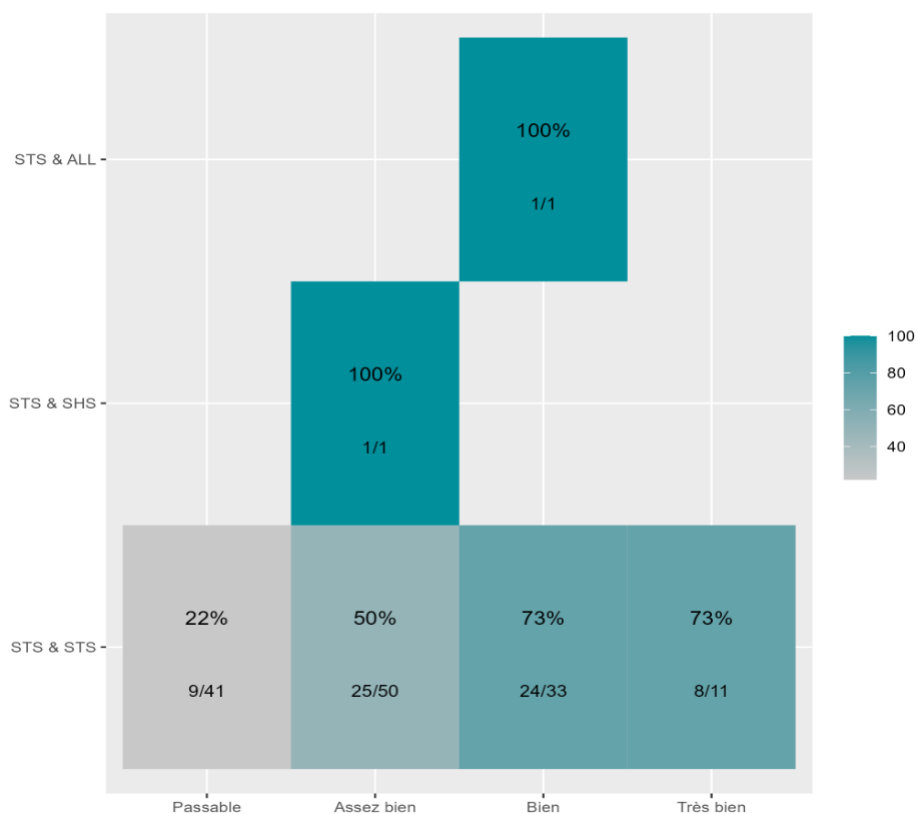

Réussite en fonction des nouveaux baccalauréats généraux

137 étudiants inscrits

68 étudiants admis ( 49,6%)

Réussite en fonction des baccalauréats S, ES, L, Bac Techno, Bac Pro, Bac étranger et autres diplômes

253 étudiants inscrits

126 étudiants admis ( 49,8%)

68 néo-bachelier admis (49,6% des néo-bachelier)

0 étudiants ayant obtenu leurs baccalauréat avant 2 021 (-- %)

3 néo-bachelier admis (23,1% des néo-bachelier)

123 étudiants ayant obtenu leurs baccalauréat avant 2 021 (51,3 %)

Les 2 spécialités de terminale ont été regroupées par domaine de formation :

ALL : Arts, Lettres, Langues / DEG : Droit, Economie, Gestion / SHS : Sciences, Humaines et Sociales / STS : Sciences, Technologies, Santé