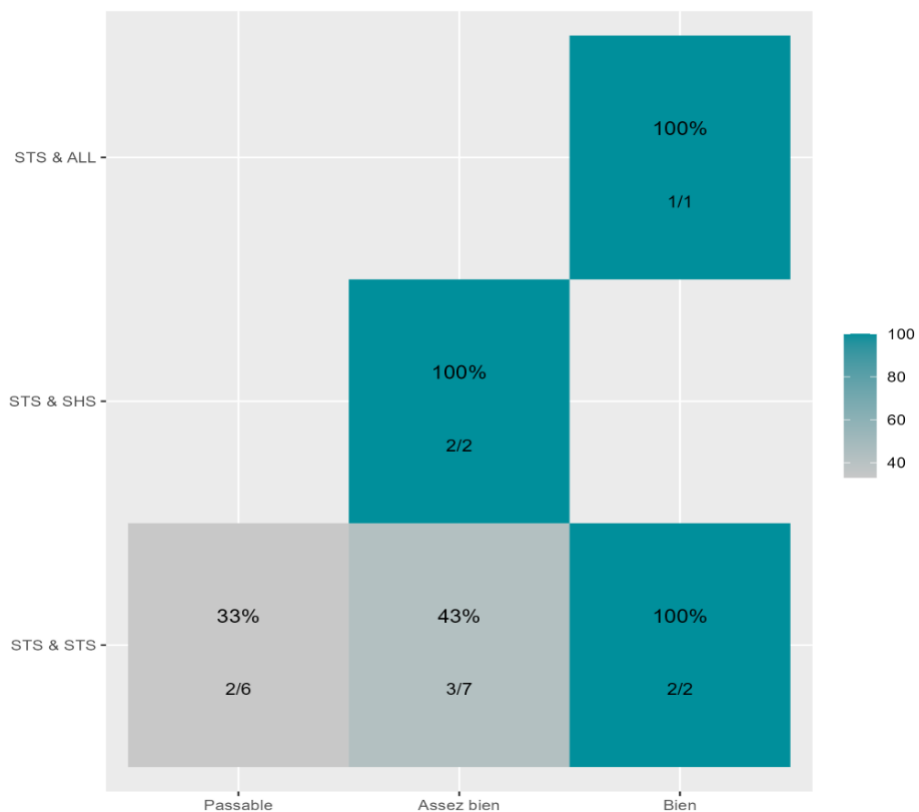

Réussite en fonction des nouveaux baccalauréats généraux

18 étudiants inscrits

10 étudiants admis (55,6%)

Réussite en fonction des baccalauréats S, ES, L, Bac Techno, Bac Pro, Bac étranger et autres diplômes

34 étudiants inscrits

20 étudiants admis (58,8%)

10 néo-bachelier admis (55,6% des néo-bachelier)

0 étudiants ayant obtenu leurs baccalauréat avant 2 021 (-- %)

0 néo-bachelier admis (0% des néo-bachelier)

20 étudiants ayant obtenu leurs baccalauréat avant 2 021 (60,6 %)

Les 2 spécialités de terminale ont été regroupées par domaine de formation :

ALL : Arts, Lettres, Langues / DEG : Droit, Economie, Gestion / SHS : Sciences, Humaines et Sociales / STS : Sciences, Technologies, Santé