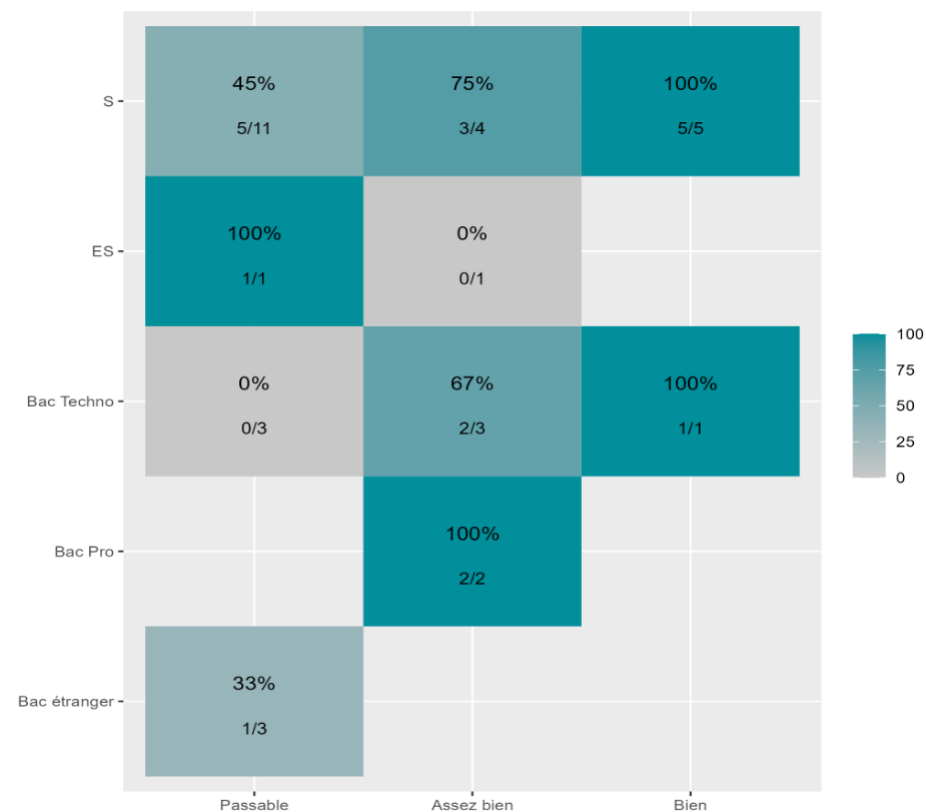

Réussite en fonction des nouveaux baccalauréats généraux

18 étudiants inscrits

10 étudiants admis (55,6%)

Réussite en fonction des baccalauréats S, ES, L, Bac Techno, Bac Pro, Bac étranger et autres diplômes

34 étudiants inscrits

20 étudiants admis (58,8%)

10 néo-bachelier admis (55,6% des néo-bachelier)

0 étudiants ayant obtenu leurs baccalauréat avant 2 021 (-- %)

0 néo-bachelier admis (0% des néo-bachelier)

20 étudiants ayant obtenu leurs baccalauréat avant 2 021 (60,6 %)

Les 2 spécialités de terminale ont été regroupées par domaine de formation :

ALL : Arts, Lettres, Langues / DEG : Droit, Economie, Gestion / SHS : Sciences, Humaines et Sociales / STS : Sciences, Technologies, Santé