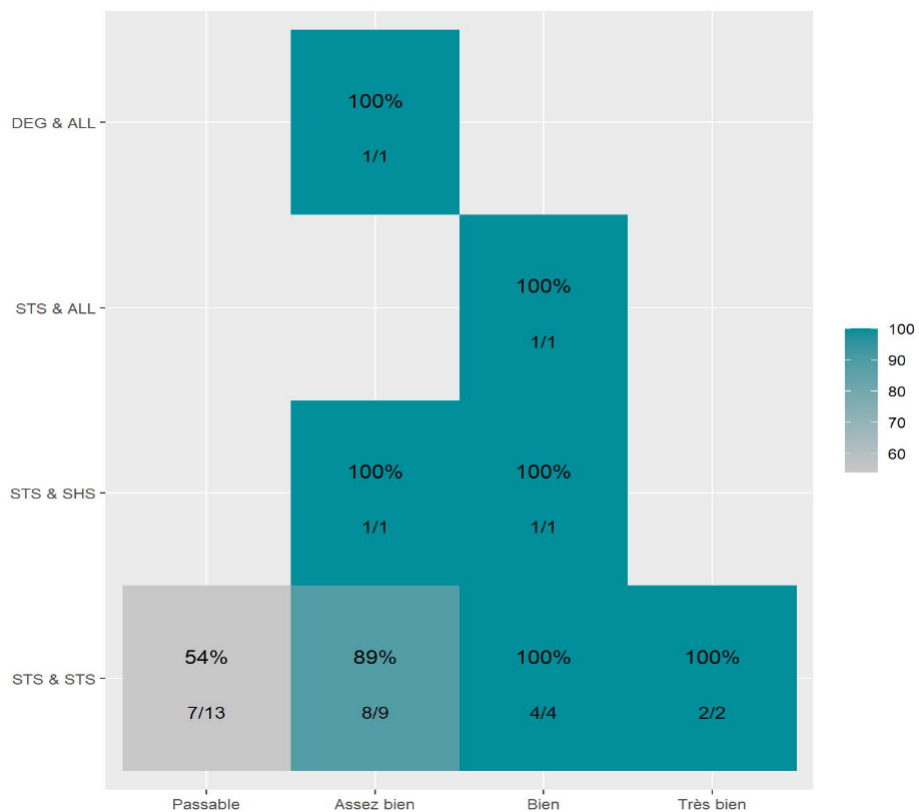

Réussite en fonction des nouveaux baccalauréats généraux

32 étudiants inscrits

25 étudiants admis (78,1%)

Réussite en fonction des baccalauréats S, ES, L, Bac Techno, Bac Pro, Bac étranger et autres diplômes

10 étudiants inscrits

3 étudiants admis (30%)

15 néo-bachelier admis

(75% des néo-bachelier)

10 étudiants ayant obtenu leurs baccalauréat avant 2 021 (83,3 %)

0 néo-bachelier admis

(0% des néo-bachelier)

3 étudiants ayant obtenu leurs baccalauréat avant 2 021 (33,3 %)

Les 2 spécialités de terminale ont été regroupées par domaine de formation :

ALL : Arts, Lettres, Langues / **DEG** : Droit, Economie, Gestion / **SHS** : Sciences, Humaines et Sociales / **STS** : Sciences, Technologies, Santé