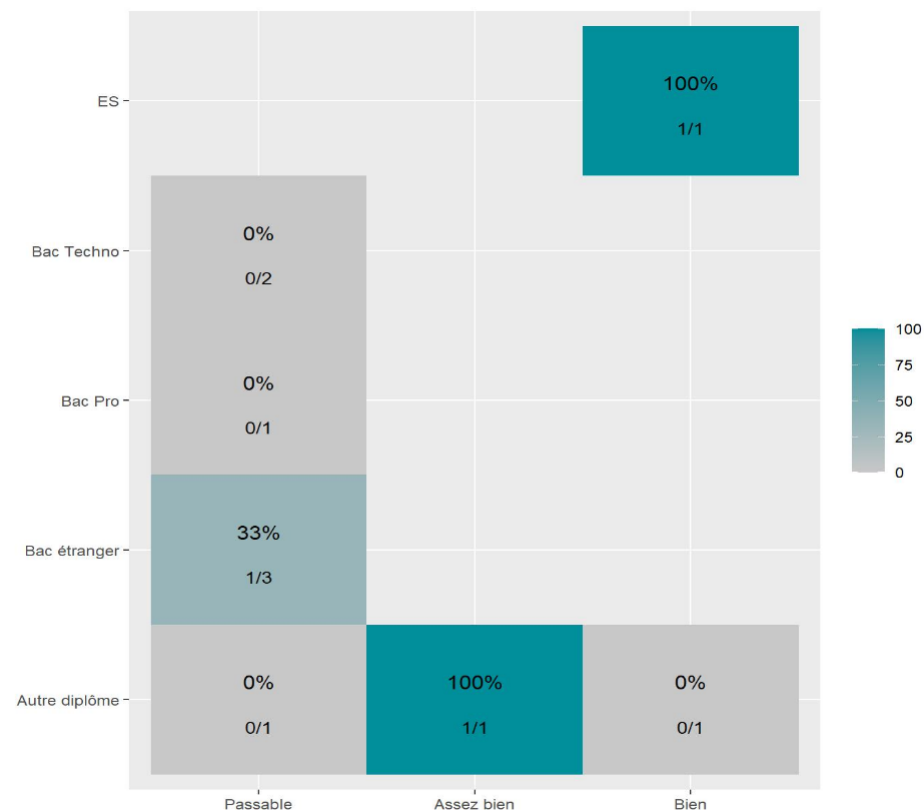

Réussite en fonction des nouveaux baccalauréats généraux

32 étudiants inscrits

25 étudiants admis (78,1%)

Réussite en fonction des baccalauréats S, ES, L, Bac Techno, Bac Pro, Bac étranger et autres diplômes

10 étudiants inscrits

3 étudiants admis (30%)

15 néo-bachelier admis

(75% des néo-bachelier)

10 étudiants ayant obtenu leurs baccalauréat avant 2 021 (83,3 %)

0 néo-bachelier admis

(0% des néo-bachelier)

3 étudiants ayant obtenu leurs baccalauréat avant 2 021 (33,3 %)

Les 2 spécialités de terminale ont été regroupées par domaine de formation :

ALL : Arts, Lettres, Langues / **DEG** : Droit, Economie, Gestion / **SHS** : Sciences, Humaines et Sociales / **STS** : Sciences, Technologies, Santé